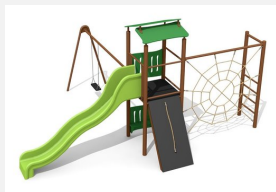

Tour à grimper compacte avec balançoire Ce petit paysage à grimper présente de nombreuses possibilités pour les petits. La toile d'araignée attire l'oeil. Avec une balançoire, c'est une combinaison de jeux complète sur une très petite surface. Construction solide en acier galvanisé, panneaux en matière synthétique résistant aux intempéries, combinaison de couleur, jaune-vert ou sur demande. Toboggan en polyester. Cordes armées en acier.

steel

color

Création HINNEN

Numéro de l'article BS.080.2.M
Nom de l'article Tour à grimper 1 avec 2 balançoires steel

Age de jeu 4+
 Hauteur de chute 250 cm
 Place nécessaire 1000 x 750 cm
 Protection de chute selon la norme SN EN 1176
 Zone de protection de chute 61 m²
 Dimension de l'engin 630 x 650 x 360 cm
 Fondations 11 pce
 Total béton 1,4 m³
 Pièce la plus lourde 175 kg
 Nombre de monteurs 2
 Temps de montage 6 h complet
 Garantie pièces A vie détachées

Autres produits de ce groupe

BS.080.1.M
 Tour à grimper 1 avec balançoire steel

BS.080.1.MC
 Tour à grimper 1 avec 1 balançoire steel color

BS.080.2.MC
 Tour à grimper 1 avec 2 balançoires

BS.080.M
 Tour à grimper 1 steel

BS.080.MC
Tour à grimper 1 steel color