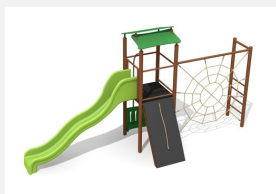

Tour à grimper compacte avec balançoire Ce petit paysage à grimper présente de nombreuses possibilités pour les petits. La toile d'araignée attire l'oeil. Avec une balançoire, c'est une combinaison de jeux complète sur une très petite surface. Construction solide en acier galvanisé, panneaux en matière synthétique résistant aux intempéries, combinaison de couleur, jaune-vert ou sur demande. Toboggan en polyester. Cordes armées en acier.

steel

color

Création HINNEN

Numéro de l'article BS.080.2.M
Nom de l'article Tour à grimper 1 avec 2 balançoires steel

Age de jeu 4+
 Hauteur de chute 250 cm
 Place nécessaire 1000 x 750 cm
 Protection de chute selon la norme SN EN 1176
 Zone de protection de chute 61 m²
 Dimension de l'engin 630 x 650 x 360 cm
 Fondations 11 pce
 Total béton 1,4 m³
 Pièce la plus lourde 175 kg
 Nombre de monteurs 2
 Temps de montage 6 h complet
 Garantie pièces A vie détachées

Autres produits de ce groupe

BS.080.1.M
 Tour à grimper 1 avec balançoire steel

BS.080.1.MC
 Tour à grimper 1 avec 1 balançoire steel color

BS.080.2.MC
 Tour à grimper 1 avec 2 balançoires

BS.080.M
 Tour à grimper 1 steel

BS.080.MC
Tour à grimper 1 steel color