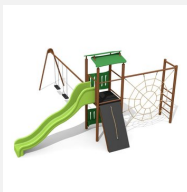

Tour à grimper compacte avec balançoire Ce petit paysage à grimper présente de nombreuses possibilités pour les petits. La toile d'araignée attire l'oeil. Avec une balançoire, c'est une combinaison de jeux complète sur une très petite surface. Construction solide en acier galvanisé, panneaux en matière synthétique résistant aux intempéries, combinaison de couleur, jaune-vert ou sur demande. Toboggan en polyester. Cordes armées en acier.

steel

color

Création HINNEN

Numéro de l'article BS.080.2.M
Nom de l'article Tour à grimper 1 avec 2 balançoires steel

Age de jeu 4+
 Hauteur de chute 250 cm
 Place nécessaire 1000 x 750 cm
 Protection de chute selon la norme SN EN 1176
 Zone de protection de chute 61 m²
 Dimension de l'engin 630 x 650 x 360 cm
 Fondations 11 pce
 Total béton 1,4 m³
 Pièce la plus lourde 175 kg
 Nombre de monteurs 2
 Temps de montage 6 h complet
 Garantie pièces A vie détachées

Autres produits de ce groupe

BS.080.1.M
 Tour à grimper 1 avec balançoire steel

BS.080.1.MC
 Tour à grimper 1 avec 1 balançoire steel color

BS.080.2.MC
 Tour à grimper 1 avec 2 balançoires

BS.080.M
 Tour à grimper 1 steel

BS.080.MC
Tour à grimper 1 steel color