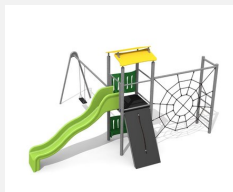

Tour à grimper compacte avec balançoire Ce petit paysage à grimper présente de nombreuses possibilités pour les petits. La toile d'araignée attire l'oeil. Avec une balançoire, c'est une combinaison de jeux complète sur une très petite surface. Construction solide en acier galvanisé, panneaux en matière synthétique résistant aux intempéries, combinaison de couleur, jaune-vert ou sur demande. Toboggan en polyester. Cordes armées en acier.

steel

color

Création HINNEN

Numéro de l'article BS.080.2.M
Nom de l'article Tour à grimper 1 avec 2 balançoires steel

Age de jeu 4+
 Hauteur de chute 250 cm
 Place nécessaire 1000 x 750 cm
 Protection de chute selon la norme SN EN 1176
 Zone de protection de chute 61 m²
 Dimension de l'engin 630 x 650 x 360 cm
 Fondations 11 pce
 Total béton 1,4 m³
 Pièce la plus lourde 175 kg
 Nombre de monteurs 2
 Temps de montage 6 h complet
 Garantie pièces A vie détachées

Autres produits de ce groupe

BS.080.1.M
 Tour à grimper 1 avec balançoire steel

BS.080.1.MC
 Tour à grimper 1 avec 1 balançoire steel color

BS.080.2.MC
 Tour à grimper 1 avec 2 balançoires

BS.080.M
 Tour à grimper 1 steel

BS.080.MC
Tour à grimper 1 steel color