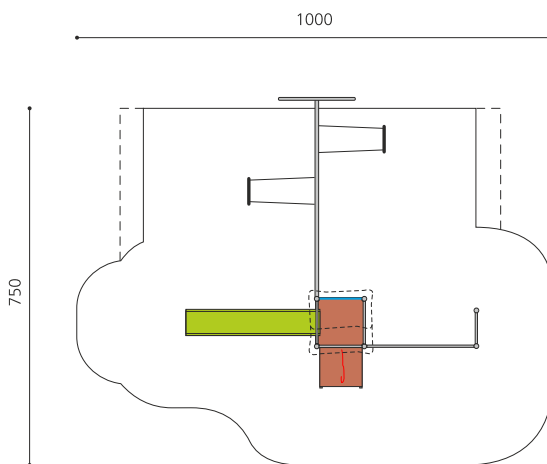

Tour à grimper compacte avec balançoire Ce petit paysage à grimper présente de nombreuses possibilités pour les petits. La toile d'araignée attire l'oeil. Avec une balançoire, c'est une combinaison de jeux complète sur une très petite surface. Construction solide en acier galvanisé, panneaux en matière synthétique résistant aux intempéries, combinaison de couleur, jaune-vert ou sur demande. Toboggan en polyester. Cordes armées en acier.

steel

color

Création HINNEN

Numéro de l'article BS.080.2.M
Nom de l'article Tour à grimper 1 avec 2 balançoires steel

Age de jeu 4+
 Hauteur de chute 250 cm
 Place nécessaire 1000 x 750 cm
 Protection de chute selon la norme SN EN 1176
 Zone de protection de chute 61 m²
 Dimension de l'engin 630 x 650 x 360 cm
 Fondations 11 pce
 Total béton 1,4 m³
 Pièce la plus lourde 175 kg
 Nombre de monteurs 2
 Temps de montage 6 h complet
 Garantie pièces A vie détachées

Autres produits de ce groupe

BS.080.1.M
 Tour à grimper 1 avec balançoire steel

BS.080.1.MC
 Tour à grimper 1 avec 1 balançoire steel color

BS.080.2.MC
 Tour à grimper 1 avec 2 balançoires

BS.080.M
 Tour à grimper 1 steel

BS.080.MC
Tour à grimper 1 steel color