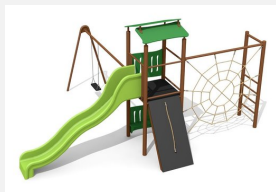

Tour à grimper compacte avec balançoire Ce petit paysage à grimper présente de nombreuses possibilités pour les petits. La toile d'araignée attire l'oeil. Avec une balançoire, c'est une combinaison de jeux complète sur une très petite surface. Construction solide en acier galvanisé et couleur, panneaux en matière synthétique résistant aux intempéries, combinaison de couleur, brun-vert ou sur demande. Toboggan en polyester. Cordes armées en acier.

steel

color

Création HINNEN

Numéro de l'article BS.080.2.MC
Nom de l'article Tour à grimper 1 avec 2 balançoires steel color

Age de jeu 4+
 Hauteur de chute 250 cm
 Place nécessaire 1000 x 750 cm
 Protection de chute selon la norme SN EN 1176
 Zone de protection de chute 61 m²
 Dimension de l'engin 630 x 650 x 360 cm
 Fondations 11 pce
 Total béton 1.4 m³
 Pièce la plus lourde 175 kg
 Nombre de monteurs 2
 Temps de montage 6 h complet
 Garantie pièces A vie détachées

Autres produits de ce groupe

BS.080.1.M
 Tour à grimper 1 avec balançoire steel

BS.080.1.MC
 Tour à grimper 1 avec 1 balançoire steel color

BS.080.2.M
 Tour à grimper 1 avec 2 balançoires steel

BS.080.M
 Tour à grimper 1 steel

BS.080.MC
Tour à grimper 1 steel color