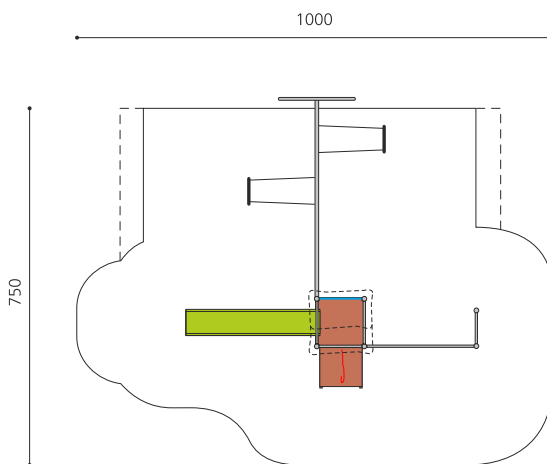

Tour à grimper compacte avec balançoire Ce petit paysage à grimper présente de nombreuses possibilités pour les petits. La toile d'araignée attire l'oeil. Avec une balançoire, c'est une combinaison de jeux complète sur une très petite surface. Construction solide en acier galvanisé et couleur, panneaux en matière synthétique résistant aux intempéries, combinaison de couleur, brun-vert ou sur demande. Toboggan en polyester. Cordes armées en acier.

steel

color

Création HINNEN

Numéro de l'article BS.080.2.MC
Nom de l'article Tour à grimper 1 avec 2 balançoires steel color

Age de jeu 4+
 Hauteur de chute 250 cm
 Place nécessaire 1000 x 750 cm
 Protection de chute selon la norme SN EN 1176
 Zone de protection de chute 61 m²
 Dimension de l'engin 630 x 650 x 360 cm
 Fondations 11 pce
 Total béton 1.4 m³
 Pièce la plus lourde 175 kg
 Nombre de monteurs 2
 Temps de montage 6 h complet
 Garantie pièces A vie détachées

Autres produits de ce groupe

BS.080.1.M
 Tour à grimper 1 avec balançoire steel

BS.080.1.MC
 Tour à grimper 1 avec 1 balançoire steel color

BS.080.2.M
 Tour à grimper 1 avec 2 balançoires steel

BS.080.M
 Tour à grimper 1 steel

BS.080.MC
Tour à grimper 1 steel color