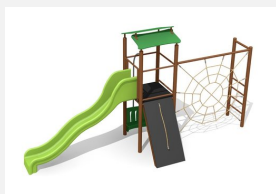

Tour à grimper compacte avec balançoire Ce petit paysage à grimper présente de nombreuses possibilités pour les petits. La toile d'araignée attire l'oeil. Avec une balançoire, c'est une combinaison de jeux complète sur une très petite surface. Construction solide en acier galvanisé et couleur, panneaux en matière synthétique résistant aux intempéries, combinaison de couleur, brun-vert ou sur demande. Toboggan en polyester. Cordes armées en acier.

steel

color

Création HINNEN

Numéro de l'article BS.080.2.MC
Nom de l'article Tour à grimper 1 avec 2 balançoires steel color

Age de jeu 4+
 Hauteur de chute 250 cm
 Place nécessaire 1000 x 750 cm
 Protection de chute selon la norme SN EN 1176
 Zone de protection de chute 61 m²
 Dimension de l'engin 630 x 650 x 360 cm
 Fondations 11 pce
 Total béton 1.4 m³
 Pièce la plus lourde 175 kg
 Nombre de monteurs 2
 Temps de montage 6 h complet
 Garantie pièces A vie détachées

Autres produits de ce groupe

BS.080.1.M
 Tour à grimper 1 avec balançoire steel

BS.080.1.MC
 Tour à grimper 1 avec 1 balançoire steel color

BS.080.2.M
 Tour à grimper 1 avec 2 balançoires steel

BS.080.M
 Tour à grimper 1 steel

BS.080.MC
Tour à grimper 1 steel color