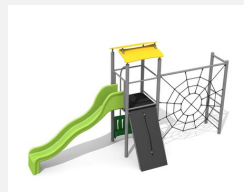

Tour à grimper compacte avec balançoire Ce petit paysage à grimper présente de nombreuses possibilités pour les petits. La toile d'araignée attire l'oeil. Avec une balançoire, c'est une combinaison de jeux complète sur une très petite surface. Construction solide en acier galvanisé et couleur, panneaux en matière synthétique résistant aux intempéries, combinaison de couleur, brun-vert ou sur demande. Toboggan en polyester. Cordes armées en acier.

steel

color

Création HINNEN

Numéro de l'article BS.080.2.MC
Nom de l'article Tour à grimper 1 avec 2 balançoires steel color

Age de jeu 4+
 Hauteur de chute 250 cm
 Place nécessaire 1000 x 750 cm
 Protection de chute selon la norme SN EN 1176
 Zone de protection de chute 61 m²
 Dimension de l'engin 630 x 650 x 360 cm
 Fondations 11 pce
 Total béton 1.4 m³
 Pièce la plus lourde 175 kg
 Nombre de monteurs 2
 Temps de montage 6 h complet
 Garantie pièces A vie détachées

Autres produits de ce groupe

BS.080.1.M
 Tour à grimper 1 avec balançoire steel

BS.080.1.MC
 Tour à grimper 1 avec 1 balançoire steel color

BS.080.2.M
 Tour à grimper 1 avec 2 balançoires steel

BS.080.M
 Tour à grimper 1 steel

BS.080.MC
Tour à grimper 1 steel color