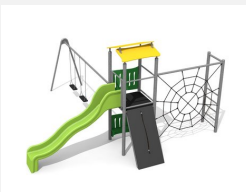

Tour à grimper compacte avec balançoire Ce petit paysage à grimper présente de nombreuses possibilités pour les petits. La toile d'araignée attire l'oeil. Avec une balançoire, c'est une combinaison de jeux complète sur une très petite surface. Construction solide en acier galvanisé et couleur, panneaux en matière synthétique résistant aux intempéries, combinaison de couleur, brun-vert ou sur demande. Toboggan en polyester. Cordes armées en acier.

steel

color

Création HINNEN

Numéro de l'article BS.080.2.MC
Nom de l'article Tour à grimper 1 avec 2 balançoires steel color

Age de jeu 4+
 Hauteur de chute 250 cm
 Place nécessaire 1000 x 750 cm
 Protection de chute selon la norme SN EN 1176
 Zone de protection de chute 61 m²
 Dimension de l'engin 630 x 650 x 360 cm
 Fondations 11 pce
 Total béton 1.4 m³
 Pièce la plus lourde 175 kg
 Nombre de monteurs 2
 Temps de montage 6 h complet
 Garantie pièces A vie détachées

Autres produits de ce groupe

BS.080.1.M
 Tour à grimper 1 avec balançoire steel

BS.080.1.MC
 Tour à grimper 1 avec 1 balançoire steel color

BS.080.2.M
 Tour à grimper 1 avec 2 balançoires steel

BS.080.M
 Tour à grimper 1 steel

BS.080.MC
Tour à grimper 1 steel color