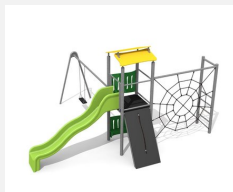

Tour à grimper compacte avec balançoire Ce petit paysage à grimper présente de nombreuses possibilités pour les petits. La toile d'araignée attire l'oeil. Avec une balançoire, c'est une combinaison de jeux complète sur une très petite surface. Construction solide en acier galvanisé et couleur, panneaux en matière synthétique résistant aux intempéries, combinaison de couleur, brun-vert ou sur demande. Toboggan en polyester. Cordes armées en acier.

steel

color

Création HINNEN

Numéro de l'article BS.080.2.MC
Nom de l'article Tour à grimper 1 avec 2 balançoires steel color

Age de jeu 4+
 Hauteur de chute 250 cm
 Place nécessaire 1000 x 750 cm
 Protection de chute selon la norme SN EN 1176
 Zone de protection de chute 61 m²
 Dimension de l'engin 630 x 650 x 360 cm
 Fondations 11 pce
 Total béton 1.4 m³
 Pièce la plus lourde 175 kg
 Nombre de monteurs 2
 Temps de montage 6 h complet
 Garantie pièces A vie détachées

Autres produits de ce groupe

BS.080.1.M
 Tour à grimper 1 avec balançoire steel

BS.080.1.MC
 Tour à grimper 1 avec 1 balançoire steel color

BS.080.2.M
 Tour à grimper 1 avec 2 balançoires steel

BS.080.M
 Tour à grimper 1 steel

BS.080.MC
Tour à grimper 1 steel color