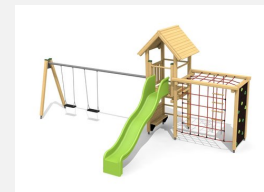

Tour à grimper compacte Cette combinaison offre les possibilités les plus diverses aux enfants. Avec le toboggan c'est une combinaison de jeux complète sur un petit secteur. Bois résineux massif. Socle en métal zingué à chaud inclus. Toboggan en polyester. Cordes armées en acier.

Création HINNEN

Numéro de l'article	BS.090
Nom de l'article	Tour à grimper combi 2
Age de jeu	4+
Hauteur de chute	200 cm
Place nécessaire	800 x 800 cm
Protection de chute	selon la norme SN EN 1176
Zone de protection de chute	48 m ²
Dimension de l'engin	425 x 385 x 360 cm
Fondations	10 pce
Total béton	1.17 m ³
Pièce la plus lourde	175 kg
Nombre de monteurs	2
Temps de montage complet	8 h
Garantie pièces détachées	A vie

Autres produits de ce groupe

BS.090.1
Tour à grimper combi 2 avec balançoire

BS.090.1.HM
Tour à grimper combi 2 avec 1 balançoire classic

BS.090.1.L
Tour à grimper combi 2 avec balançoire lasure

BS.090.2
Tour à grimper combi 2 avec balançoire à 2 places