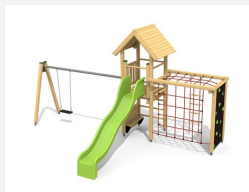

Autres produits de ce groupe

BS.090.1
Tour à grimper combi 2 avec balançoire