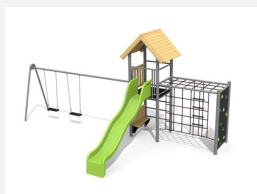

Tour à grimper compacte Cette combinaison offre les possibilités les plus diverses aux enfants. Avec le toboggan c'est une combinaison de jeux complète sur un petit secteur. Bois résineux massif. Socle en métal zingué à chaud inclus. Toboggan en polyester. Cordes armées en acier.

Création HINNEN

Numéro de l'article	BS.090
Nom de l'article	Tour à grimper combi 2
Age de jeu	4+
Hauteur de chute	200 cm
Place nécessaire	800 x 800 cm
Protection de chute	selon la norme SN EN 1176
Zone de protection de chute	48 m ²
Dimension de l'engin	425 x 385 x 360 cm
Fondations	10 pce
Total béton	1.17 m ³
Pièce la plus lourde	175 kg
Nombre de monteurs	2
Temps de montage complet	8 h
Garantie pièces détachées	A vie

Autres produits de ce groupe

BS.090.1
Tour à grimper combi 2 avec balançoire

BS.090.1.HM
Tour à grimper combi 2 avec 1 balançoire classic

BS.090.1.L
Tour à grimper combi 2 avec balançoire lasure

BS.090.2
Tour à grimper combi 2 avec balançoire à 2 places

BS.090.2.HM
Tour à grimper combi 2
avec 2 balançoires classic

BS.090.2.L
Tour à grimper combi 2, 2
balançoires lasure coul.

BS.090.HM
Tour à grimper
combi 2 classic steel

BS.090.L
Tour à grimper combi
2 - lasure en couleur