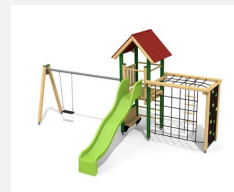

Tour à grimper compacte Cette combinaison offre les possibilités les plus diverses aux enfants. Avec le toboggan c'est une combinaison de jeux complète sur un petit secteur. Bois résineux massif. Socle en métal zingué à chaud inclus. Toboggan en polyester. Cordes armées en acier.

Création HINNEN

Numéro de l'article	BS.090
Nom de l'article	Tour à grimper combi 2
Age de jeu	4+
Hauteur de chute	200 cm
Place nécessaire	800 x 800 cm
Protection de chute	selon la norme SN EN 1176
Zone de protection de chute	48 m ²
Dimension de l'engin	425 x 385 x 360 cm
Fondations	10 pce
Total béton	1.17 m ³
Pièce la plus lourde	175 kg
Nombre de monteurs	2
Temps de montage complet	8 h
Garantie pièces détachées	A vie

Autres produits de ce groupe

BS.090.1
Tour à grimper combi 2 avec balançoire

BS.090.1.HM
Tour à grimper combi 2 avec 1 balançoire classic

BS.090.1.L
Tour à grimper combi 2 avec balançoire lasure

BS.090.2
Tour à grimper combi 2 avec balançoire à 2 places