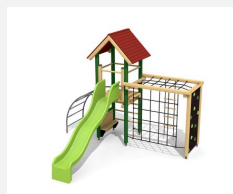

BS.090.L
Tour à grimper combi
2 - lasure en couleur