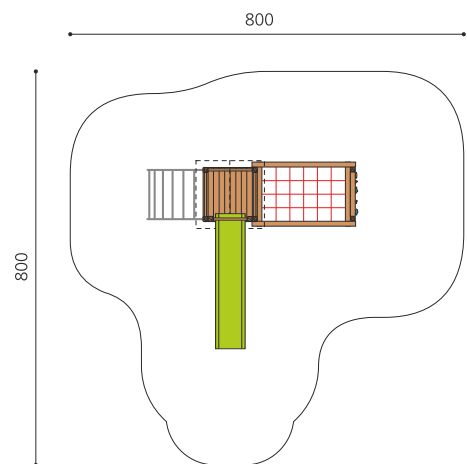

Tour à grimper compacte Cette combinaison offre les possibilités les plus diverses aux enfants. Avec le toboggan c'est une combinaison de jeux complète sur un petit secteur. Bois résineux massif. Socle en métal zingué à chaud inclus. Toboggan en polyester. Cordes armées en acier.

Création HINNEN

Numéro de l'article	BS.090
Nom de l'article	Tour à grimper combi 2
Age de jeu	4+
Hauteur de chute	200 cm
Place nécessaire	800 x 800 cm
Protection de chute	selon la norme SN EN 1176
Zone de protection de chute	48 m ²
Dimension de l'engin	425 x 385 x 360 cm
Fondations	10 pce
Total béton	1.17 m ³
Pièce la plus lourde	175 kg
Nombre de monteurs	2
Temps de montage complet	8 h
Garantie pièces détachées	A vie

Autres produits de ce groupe

BS.090.1
Tour à grimper combi 2 avec balançoire

BS.090.1.HM
Tour à grimper combi 2 avec 1 balançoire classic

BS.090.1.L
Tour à grimper combi 2 avec balançoire lasure

BS.090.2
Tour à grimper combi 2 avec balançoire à 2 places

BS.090.2.HM
Tour à grimper combi 2
avec 2 balançoires classic

BS.090.2.L
Tour à grimper combi 2, 2
balançoires lasure coul.

BS.090.HM
Tour à grimper
combi 2 classic steel

BS.090.L
Tour à grimper combi
2 - lasure en couleur