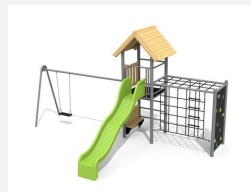

Tour à grimper compacte Cette combinaison offre les possibilités les plus diverses aux enfants. Avec le toboggan c'est une combinaison de jeux complète sur un petit secteur. Bois résineux massif. Socle en métal zingué à chaud inclus. Toboggan en polyester. Cordes armées en acier.

Création HINNEN

Numéro de l'article	BS.090
Nom de l'article	Tour à grimper combi 2
Age de jeu	4+
Hauteur de chute	200 cm
Place nécessaire	800 x 800 cm
Protection de chute	selon la norme SN EN 1176
Zone de protection de chute	48 m ²
Dimension de l'engin	425 x 385 x 360 cm
Fondations	10 pce
Total béton	1.17 m ³
Pièce la plus lourde	175 kg
Nombre de monteurs	2
Temps de montage complet	8 h
Garantie pièces détachées	A vie

Autres produits de ce groupe

BS.090.1
Tour à grimper combi 2 avec balançoire

BS.090.1.HM
Tour à grimper combi 2 avec 1 balançoire classic

BS.090.1.L
Tour à grimper combi 2 avec balançoire lasure

BS.090.2
Tour à grimper combi 2 avec balançoire à 2 places