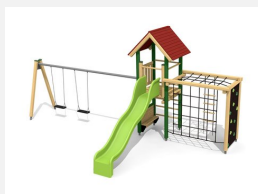

Tour à grimper compacte Cette combinaison offre les possibilités les plus diverses aux enfants. Avec le toboggan c'est une combinaison de jeux complète sur un petit secteur. Bois résineux massif. Socle en métal zingué à chaud inclus. Toboggan en polyester. Cordes armées en acier.

Création HINNEN

Numéro de l'article	BS.090
Nom de l'article	Tour à grimper combi 2
Age de jeu	4+
Hauteur de chute	200 cm
Place nécessaire	800 x 800 cm
Protection de chute	selon la norme SN EN 1176
Zone de protection de chute	48 m ²
Dimension de l'engin	425 x 385 x 360 cm
Fondations	10 pce
Total béton	1.17 m ³
Pièce la plus lourde	175 kg
Nombre de monteurs	2
Temps de montage complet	8 h
Garantie pièces détachées	A vie

Autres produits de ce groupe

BS.090.1
Tour à grimper combi 2 avec balançoire

BS.090.1.HM
Tour à grimper combi 2 avec 1 balançoire classic

BS.090.1.L
Tour à grimper combi 2 avec balançoire lasure

BS.090.2
Tour à grimper combi 2 avec balançoire à 2 places

BS.090.2.HM
Tour à grimper combi 2
avec 2 balançoires classic

BS.090.2.L
Tour à grimper combi 2, 2
balançoires lasure coul.

BS.090.HM
Tour à grimper
combi 2 classic steel

BS.090.L
Tour à grimper combi
2 - lasure en couleur