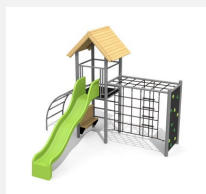

Tour à grimper compacte Cette combinaison offre les possibilités les plus diverses aux enfants. Avec le toboggan c'est une combinaison de jeux complète sur un petit secteur. Bois résineux massif. Socle en métal zingué à chaud inclus. Toboggan en polyester. Cordes armées en acier.

Création HINNEN

Numéro de l'article	BS.090
Nom de l'article	Tour à grimper combi 2
Age de jeu	4+
Hauteur de chute	200 cm
Place nécessaire	800 x 800 cm
Protection de chute	selon la norme SN EN 1176
Zone de protection de chute	48 m ²
Dimension de l'engin	425 x 385 x 360 cm
Fondations	10 pce
Total béton	1.17 m ³
Pièce la plus lourde	175 kg
Nombre de monteurs	2
Temps de montage complet	8 h
Garantie pièces détachées	A vie

Autres produits de ce groupe

BS.090.1
Tour à grimper combi 2 avec balançoire

BS.090.1.HM
Tour à grimper combi 2 avec 1 balançoire classic

BS.090.1.L
Tour à grimper combi 2 avec balançoire lasure

BS.090.2
Tour à grimper combi 2 avec balançoire à 2 places

BS.090.2.HM
Tour à grimper combi 2
avec 2 balançoires classic

BS.090.2.L
Tour à grimper combi 2, 2
balançoires lasure coul.

BS.090.HM
Tour à grimper
combi 2 classic steel

BS.090.L
Tour à grimper combi
2 - lasure en couleur