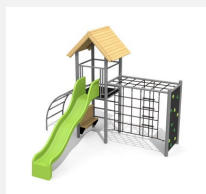

Tour à grimper compacte avec balançoire Cette combinaison offre les possibilités les plus diverses aux enfants. Avec la balançoire c'est une combinaison de jeux complète sur un petit secteur. Bois résineux massif. Socle en métal zingué à chaud inclus. Toboggan en polyester. Cordes armées en acier.

Création HINNEN

Numéro de l'article BS.090.1
Nom de l'article Tour à grimper combi 2 avec balançoire

Age de jeu 4+
 Hauteur de chute 200 cm
 Place nécessaire 900 x 800 cm
 Protection de chute selon la norme SN EN 1176
 Zone de protection de chute 54 m²
 Dimension de l'engin 750 x 385 x 360 cm
 Fondations 10 pce
 Total béton 1.17 m³
 Pièce la plus lourde 175 kg
 Nombre de monteurs 2
 Temps de montage 8 h complet
 Garantie pièces A vie détachées

Autres produits de ce groupe

BS.090
 Tour à grimper combi 2

BS.090.1.HM
 Tour à grimper combi 2 avec 1 balançoire classic

BS.090.1.L
 Tour à grimper combi 2 avec balançoire lasure

BS.090.2
 Tour à grimper combi 2 avec balançoire à 2 places

BS.090.2.HM
Tour à grimper combi 2
avec 2 balançoires classic

BS.090.2.L
Tour à grimper combi 2, 2
balançoires lasure coul.

BS.090.HM
Tour à grimper
combi 2 classic steel

BS.090.L
Tour à grimper combi
2 - lasure en couleur