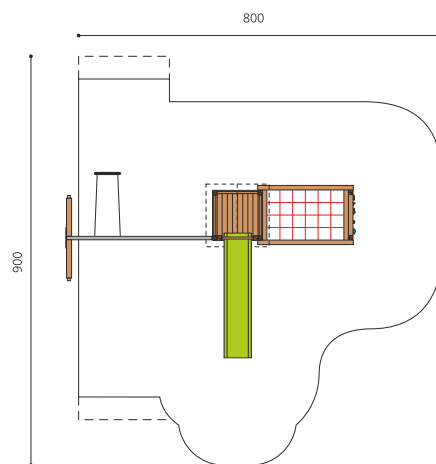

Tour à grimper compacte avec balançoire Cette combinaison offre les possibilités les plus diverses aux enfants. Avec la balançoire c'est une combinaison de jeux complète sur un petit secteur. Bois résineux massif. Socle en métal zingué à chaud inclus. Toboggan en polyester. Cordes armées en acier.

Création HINNEN

Numéro de l'article BS.090.1
Nom de l'article Tour à grimper combi 2 avec balançoire

Age de jeu 4+
 Hauteur de chute 200 cm
 Place nécessaire 900 x 800 cm
 Protection de chute selon la norme SN EN 1176
 Zone de protection de chute 54 m²
 Dimension de l'engin 750 x 385 x 360 cm
 Fondations 10 pce
 Total béton 1.17 m³
 Pièce la plus lourde 175 kg
 Nombre de monteurs 2
 Temps de montage 8 h complet
 Garantie pièces A vie détachées

Autres produits de ce groupe

BS.090
 Tour à grimper combi 2

BS.090.1.HM
 Tour à grimper combi 2 avec 1 balançoire classic

BS.090.1.L
 Tour à grimper combi 2 avec balançoire lasure

BS.090.2
 Tour à grimper combi 2 avec balançoire à 2 places

BS.090.2.HM
Tour à grimper combi 2
avec 2 balançoires classic

BS.090.2.L
Tour à grimper combi 2, 2
balançoires lasure coul.

BS.090.HM
Tour à grimper
combi 2 classic steel

BS.090.L
Tour à grimper combi
2 - lasure en couleur