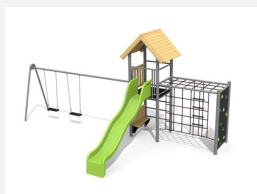

Tour à grimper compacte avec balançoire Cette combinaison offre les possibilités les plus diverses aux enfants. Avec la balançoire c'est une combinaison de jeux complète sur un petit secteur. Bois résineux massif. Socle en métal zingué à chaud inclus. Toboggan en polyester. Cordes armées en acier.

Création HINNEN

Numéro de l'article BS.090.1
Nom de l'article Tour à grimper combi 2 avec balançoire

Age de jeu 4+
 Hauteur de chute 200 cm
 Place nécessaire 900 x 800 cm
 Protection de chute selon la norme SN EN 1176
 Zone de protection de chute 54 m²
 Dimension de l'engin 750 x 385 x 360 cm
 Fondations 10 pce
 Total béton 1.17 m³
 Pièce la plus lourde 175 kg
 Nombre de monteurs 2
 Temps de montage 8 h complet
 Garantie pièces A vie détachées

Autres produits de ce groupe

BS.090
 Tour à grimper combi 2

BS.090.1.HM
 Tour à grimper combi 2 avec 1 balançoire classic

BS.090.1.L
 Tour à grimper combi 2 avec balançoire lasure

BS.090.2
 Tour à grimper combi 2 avec balançoire à 2 places

BS.090.2.HM
Tour à grimper combi 2
avec 2 balançoires classic

BS.090.2.L
Tour à grimper combi 2, 2
balançoires lasure coul.

BS.090.HM
Tour à grimper
combi 2 classic steel

BS.090.L
Tour à grimper combi
2 - lasure en couleur