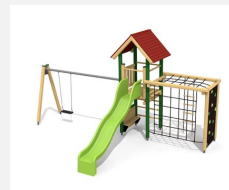

Tour à grimper compacte avec balançoire Cette combinaison offre les possibilités les plus diverses aux enfants. Avec la balançoire c'est une combinaison de jeux complète sur un petit secteur. Bois résineux massif. Socle en métal zingué à chaud inclus. Toboggan en polyester. Cordes armées en acier.

Création HINNEN

Numéro de l'article BS.090.1
Nom de l'article Tour à grimper combi 2 avec balançoire

Age de jeu 4+
 Hauteur de chute 200 cm
 Place nécessaire 900 x 800 cm
 Protection de chute selon la norme SN EN 1176
 Zone de protection de chute 54 m²
 Dimension de l'engin 750 x 385 x 360 cm
 Fondations 10 pce
 Total béton 1.17 m³
 Pièce la plus lourde 175 kg
 Nombre de monteurs 2
 Temps de montage 8 h complet
 Garantie pièces A vie détachées

Autres produits de ce groupe

BS.090
 Tour à grimper combi 2

BS.090.1.HM
 Tour à grimper combi 2 avec 1 balançoire classic

BS.090.1.L
 Tour à grimper combi 2 avec balançoire lasure

BS.090.2
 Tour à grimper combi 2 avec balançoire à 2 places