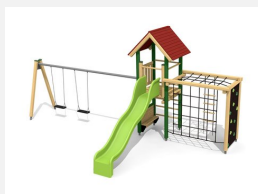

Tour à grimper compacte avec balançoire Cette combinaison offre les possibilités les plus diverses aux enfants. Avec la balançoire c'est une combinaison de jeux complète sur un petit secteur. Bois résineux massif. Socle en métal zingué à chaud inclus. Toboggan en polyester. Cordes armées en acier.

Création HINNEN

Numéro de l'article BS.090.1
Nom de l'article Tour à grimper combi 2 avec balançoire

Age de jeu 4+
 Hauteur de chute 200 cm
 Place nécessaire 900 x 800 cm
 Protection de chute selon la norme SN EN 1176
 Zone de protection de chute 54 m²
 Dimension de l'engin 750 x 385 x 360 cm
 Fondations 10 pce
 Total béton 1.17 m³
 Pièce la plus lourde 175 kg
 Nombre de monteurs 2
 Temps de montage 8 h complet
 Garantie pièces A vie détachées

Autres produits de ce groupe

BS.090
 Tour à grimper combi 2

BS.090.1.HM
 Tour à grimper combi 2 avec 1 balançoire classic

BS.090.1.L
 Tour à grimper combi 2 avec balançoire lasure

BS.090.2
 Tour à grimper combi 2 avec balançoire à 2 places

BS.090.2.HM
Tour à grimper combi 2
avec 2 balançoires classic

BS.090.2.L
Tour à grimper combi 2, 2
balançoires lasure coul.

BS.090.HM
Tour à grimper
combi 2 classic steel

BS.090.L
Tour à grimper combi
2 - lasure en couleur