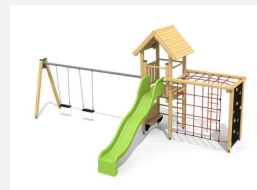

Tour à grimper compacte avec balançoire Cette combinaison offre les possibilités les plus diverses aux enfants. Avec la balançoire c'est une combinaison de jeux complète sur un petit secteur. Bois résineux massif. Socle en métal zingué à chaud inclus. Toboggan en polyester. Cordes armées en acier.

Création HINNEN

Numéro de l'article BS.090.1
Nom de l'article Tour à grimper combi 2 avec balançoire

Age de jeu 4+
 Hauteur de chute 200 cm
 Place nécessaire 900 x 800 cm
 Protection de chute selon la norme SN EN 1176
 Zone de protection de chute 54 m²
 Dimension de l'engin 750 x 385 x 360 cm
 Fondations 10 pce
 Total béton 1.17 m³
 Pièce la plus lourde 175 kg
 Nombre de monteurs 2
 Temps de montage 8 h complet
 Garantie pièces A vie détachées

Autres produits de ce groupe

BS.090
 Tour à grimper combi 2

BS.090.1.HM
 Tour à grimper combi 2 avec 1 balançoire classic

BS.090.1.L
 Tour à grimper combi 2 avec balançoire lasure

BS.090.2
 Tour à grimper combi 2 avec balançoire à 2 places