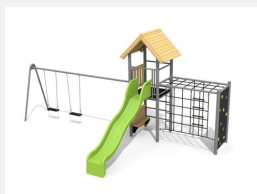

Tour à grimper compacte avec balançoire Cette combinaison offre les possibilités les plus diverses aux enfants. Avec la balançoire c'est une combinaison de jeux complète sur un petit secteur.
Construction solide en acier galvanisé, éléments en bois en sapin local autoclave. Toboggan en polyester. Cordes armées en acier.

Création HINNEN

Numéro de l'article BS.090.1.HM
Nom de l'article Tour à grimper combi 2 avec 1 balançoire classic steel

Age de jeu 4+
Hauteur de chute 200 cm
Place nécessaire 900 x 800 cm
Protection de chute selon la norme SN EN 1176
Zone de protection de chute 54 m²
Dimension de l'engin 750 x 385 x 360 cm
Fondations 10 pce
Total béton 1.17 m³
Pièce la plus lourde 175 kg
Nombre de monteurs 2
Temps de montage 8 h complet
Garantie pièces A vie détachées

Autres produits de ce groupe

BS.090
Tour à grimper combi 2

BS.090.1
Tour à grimper combi 2 avec balançoire

BS.090.1.L
Tour à grimper combi 2 avec balançoire lasuré

BS.090.2
Tour à grimper combi 2 avec balançoire à 2 places

BS.090.2.HM
Tour à grimper combi 2
avec 2 balançoires classic

BS.090.2.L
Tour à grimper combi 2, 2
balançoires lasure coul.

BS.090.HM
Tour à grimper
combi 2 classic steel

BS.090.L
Tour à grimper combi
2 - lasure en couleur