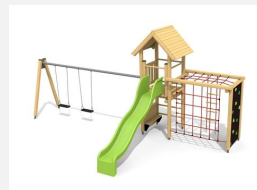

Tour à grimper compacte avec balançoire Cette combinaison offre les possibilités les plus diverses aux enfants. Avec la balançoire c'est une combinaison de jeux complète sur un petit secteur.
Construction solide en acier galvanisé, éléments en bois en sapin local autoclave. Toboggan en polyester. Cordes armées en acier.

Création HINNEN

Numéro de l'article BS.090.1.HM
Nom de l'article Tour à grimper combi 2 avec 1 balançoire classic steel

Age de jeu 4+
Hauteur de chute 200 cm
Place nécessaire 900 x 800 cm
Protection de chute selon la norme SN EN 1176
Zone de protection de chute 54 m²
Dimension de l'engin 750 x 385 x 360 cm
Fondations 10 pce
Total béton 1.17 m³
Pièce la plus lourde 175 kg
Nombre de monteurs 2
Temps de montage 8 h complet
Garantie pièces A vie détachées

Autres produits de ce groupe

BS.090
Tour à grimper combi 2

BS.090.1
Tour à grimper combi 2 avec balançoire

BS.090.1.L
Tour à grimper combi 2 avec balançoire lasuré

BS.090.2
Tour à grimper combi 2 avec balançoire à 2 places