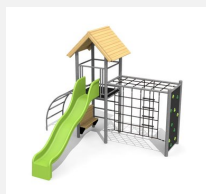

Tour à grimper compacte avec balançoire Cette combinaison offre les possibilités les plus diverses aux enfants. Avec la balançoire c'est une combinaison de jeux complète sur un petit secteur.
Construction solide en acier galvanisé, éléments en bois en sapin local autoclave. Toboggan en polyester. Cordes armées en acier.

Création HINNEN

Numéro de l'article BS.090.1.HM
Nom de l'article Tour à grimper combi 2 avec 1 balançoire classic steel

Age de jeu 4+
Hauteur de chute 200 cm
Place nécessaire 900 x 800 cm
Protection de chute selon la norme SN EN 1176
Zone de protection de chute 54 m²
Dimension de l'engin 750 x 385 x 360 cm
Fondations 10 pce
Total béton 1.17 m³
Pièce la plus lourde 175 kg
Nombre de monteurs 2
Temps de montage 8 h complet
Garantie pièces A vie détachées

Autres produits de ce groupe

BS.090
Tour à grimper combi 2

BS.090.1
Tour à grimper combi 2 avec balançoire

BS.090.1.L
Tour à grimper combi 2 avec balançoire lasuré

BS.090.2
Tour à grimper combi 2 avec balançoire à 2 places

BS.090.2.HM
Tour à grimper combi 2
avec 2 balançoires classic

BS.090.2.L
Tour à grimper combi 2, 2
balançoires lasure coul.

BS.090.HM
Tour à grimper
combi 2 classic steel

BS.090.L
Tour à grimper combi
2 - lasure en couleur