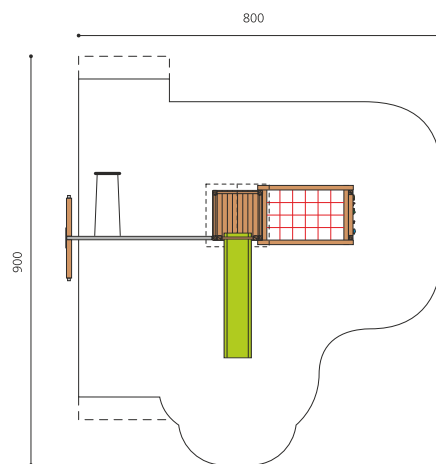

Tour à grimper compacte avec balançoire Cette combinaison offre les possibilités les plus diverses aux enfants. Avec la balançoire c'est une combinaison de jeux complète sur un petit secteur.
Construction solide en acier galvanisé, éléments en bois en sapin local autoclave. Toboggan en polyester. Cordes armées en acier.

Création HINNEN

Numéro de l'article BS.090.1.HM
Nom de l'article Tour à grimper combi 2 avec 1 balançoire classic steel

Age de jeu 4+
Hauteur de chute 200 cm
Place nécessaire 900 x 800 cm
Protection de chute selon la norme SN EN 1176
Zone de protection de chute 54 m²
Dimension de l'engin 750 x 385 x 360 cm
Fondations 10 pce
Total béton 1.17 m³
Pièce la plus lourde 175 kg
Nombre de monteurs 2
Temps de montage 8 h complet
Garantie pièces A vie détachées

Autres produits de ce groupe

BS.090
Tour à grimper combi 2

BS.090.1
Tour à grimper combi 2 avec balançoire

BS.090.1.L
Tour à grimper combi 2 avec balançoire lasuré

BS.090.2
Tour à grimper combi 2 avec balançoire à 2 places

BS.090.2.HM
Tour à grimper combi 2
avec 2 balançoires classic

BS.090.2.L
Tour à grimper combi 2, 2
balançoires lasure coul.

BS.090.HM
Tour à grimper
combi 2 classic steel

BS.090.L
Tour à grimper combi
2 - lasure en couleur