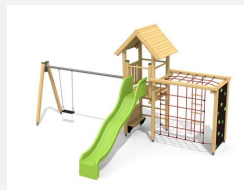

Tour à grimper compacte avec balançoire Cette combinaison offre les possibilités les plus diverses aux enfants. Avec la balançoire c'est une combinaison de jeux complète sur un petit secteur.
Construction solide en acier galvanisé, éléments en bois en sapin local autoclave. Toboggan en polyester. Cordes armées en acier.

Création HINNEN

Numéro de l'article BS.090.1.HM
Nom de l'article Tour à grimper combi 2 avec 1 balançoire classic steel

Age de jeu 4+
Hauteur de chute 200 cm
Place nécessaire 900 x 800 cm
Protection de chute selon la norme SN EN 1176
Zone de protection de chute 54 m²
Dimension de l'engin 750 x 385 x 360 cm
Fondations 10 pce
Total béton 1.17 m³
Pièce la plus lourde 175 kg
Nombre de monteurs 2
Temps de montage 8 h complet
Garantie pièces A vie détachées

Autres produits de ce groupe

BS.090
Tour à grimper combi 2

BS.090.1
Tour à grimper combi 2 avec balançoire

BS.090.1.L
Tour à grimper combi 2 avec balançoire lasuré

BS.090.2
Tour à grimper combi 2 avec balançoire à 2 places