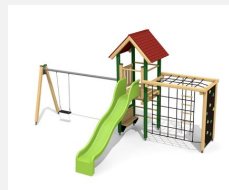

Tour à grimper compacte avec balançoire Cette combinaison offre les possibilités les plus diverses aux enfants. Avec la balançoire c'est une combinaison de jeux complète sur un petit secteur.
Construction solide en acier galvanisé, éléments en bois en sapin local autoclave. Toboggan en polyester. Cordes armées en acier.

Création HINNEN

Numéro de l'article BS.090.1.HM
Nom de l'article Tour à grimper combi 2 avec 1 balançoire classic steel

Age de jeu 4+
Hauteur de chute 200 cm
Place nécessaire 900 x 800 cm
Protection de chute selon la norme SN EN 1176
Zone de protection de chute 54 m²
Dimension de l'engin 750 x 385 x 360 cm
Fondations 10 pce
Total béton 1.17 m³
Pièce la plus lourde 175 kg
Nombre de monteurs 2
Temps de montage 8 h complet
Garantie pièces A vie détachées

Autres produits de ce groupe

BS.090
Tour à grimper combi 2

BS.090.1
Tour à grimper combi 2 avec balançoire

BS.090.1.L
Tour à grimper combi 2 avec balançoire lasuré

BS.090.2
Tour à grimper combi 2 avec balançoire à 2 places