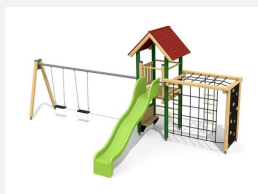

Tour à grimper compacte avec balançoire Cette combinaison offre les possibilités les plus diverses aux enfants. Avec la balançoire c'est une combinaison de jeux complète sur un petit secteur. Bois résineux massif, lasurée en couleur. Socle en métal zingué à chaud inclus. Toboggan en polyester. Cordes armées en acier.

Création HINNEN

Numéro de l'article BS.090.1.L
Nom de l'article Tour à grimper combi 2 avec balançoire lasure cou.

Age de jeu 4+
 Hauteur de chute 200 cm
 Place nécessaire 900 x 800 cm
 Protection de chute selon la norme SN EN 1176
 Zone de protection de chute 54 m²
 Dimension de l'engin 750 x 385 x 360 cm
 Fondations 10 pce
 Total béton 1.17 m³
 Pièce la plus lourde 175 kg
 Nombre de monteurs 2
 Temps de montage 8 h complet
 Garantie pièces A vie détachées

Autres produits de ce groupe

BS.090
 Tour à grimper combi 2

BS.090.1
 Tour à grimper combi 2 avec balançoire

BS.090.1.HM
 Tour à grimper combi 2 avec 1 balançoire classic

BS.090.2
 Tour à grimper combi 2 avec balançoire à 2 places

BS.090.2.HM
Tour à grimper combi 2
avec 2 balançoires classic

BS.090.2.L
Tour à grimper combi 2, 2
balançoires lasure coul.

BS.090.HM
Tour à grimper
combi 2 classic steel

BS.090.L
Tour à grimper combi
2 - lasure en couleur