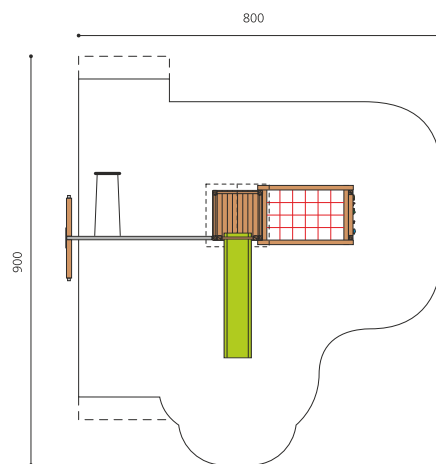

Tour à grimper compacte avec balançoire Cette combinaison offre les possibilités les plus diverses aux enfants. Avec la balançoire c'est une combinaison de jeux complète sur un petit secteur. Bois résineux massif, lasurée en couleur. Socle en métal zingué à chaud inclus. Toboggan en polyester. Cordes armées en acier.

Création HINNEN

Numéro de l'article BS.090.1.L
Nom de l'article Tour à grimper combi 2 avec balançoire lasure cou.

Age de jeu 4+
 Hauteur de chute 200 cm
 Place nécessaire 900 x 800 cm
 Protection de chute selon la norme SN EN 1176
 Zone de protection de chute 54 m²
 Dimension de l'engin 750 x 385 x 360 cm
 Fondations 10 pce
 Total béton 1.17 m³
 Pièce la plus lourde 175 kg
 Nombre de monteurs 2
 Temps de montage 8 h complet
 Garantie pièces A vie détachées

Autres produits de ce groupe

BS.090
 Tour à grimper combi 2

BS.090.1
 Tour à grimper combi 2 avec balançoire

BS.090.1.HM
 Tour à grimper combi 2 avec 1 balançoire classic

BS.090.2
 Tour à grimper combi 2 avec balançoire à 2 places

BS.090.2.HM
Tour à grimper combi 2
avec 2 balançoires classic

BS.090.2.L
Tour à grimper combi 2, 2
balançoires lasure coul.

BS.090.HM
Tour à grimper
combi 2 classic steel

BS.090.L
Tour à grimper combi
2 - lasure en couleur