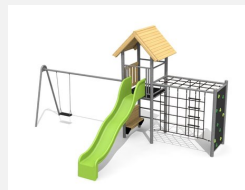

Tour à grimper compacte avec balançoire Cette combinaison offre les possibilités les plus diverses aux enfants. Avec la balançoire c'est une combinaison de jeux complète sur un petit secteur. Bois résineux massif, lasurée en couleur. Socle en métal zingué à chaud inclus. Toboggan en polyester. Cordes armées en acier.

Création HINNEN

Numéro de l'article BS.090.1.L
Nom de l'article Tour à grimper combi 2 avec balançoire lasure cou.

Age de jeu 4+
 Hauteur de chute 200 cm
 Place nécessaire 900 x 800 cm
 Protection de chute selon la norme SN EN 1176
 Zone de protection de chute 54 m²
 Dimension de l'engin 750 x 385 x 360 cm
 Fondations 10 pce
 Total béton 1.17 m³
 Pièce la plus lourde 175 kg
 Nombre de monteurs 2
 Temps de montage 8 h complet
 Garantie pièces A vie détachées

Autres produits de ce groupe

BS.090
 Tour à grimper combi 2

BS.090.1
 Tour à grimper combi 2 avec balançoire

BS.090.1.HM
 Tour à grimper combi 2 avec 1 balançoire classic

BS.090.2
 Tour à grimper combi 2 avec balançoire à 2 places