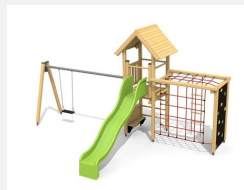

Tour à grimper compacte avec balançoire Cette combinaison offre les possibilités les plus diverses aux enfants. Avec la balançoire c'est une combinaison de jeux complète sur un petit secteur. Bois résineux massif, lasurée en couleur. Socle en métal zingué à chaud inclus. Toboggan en polyester. Cordes armées en acier.

Création HINNEN

Numéro de l'article BS.090.1.L
Nom de l'article Tour à grimper combi 2 avec balançoire lasure cou.

Age de jeu 4+
 Hauteur de chute 200 cm
 Place nécessaire 900 x 800 cm
 Protection de chute selon la norme SN EN 1176
 Zone de protection de chute 54 m²
 Dimension de l'engin 750 x 385 x 360 cm
 Fondations 10 pce
 Total béton 1.17 m³
 Pièce la plus lourde 175 kg
 Nombre de monteurs 2
 Temps de montage 8 h complet
 Garantie pièces A vie détachées

Autres produits de ce groupe

BS.090
 Tour à grimper combi 2

BS.090.1
 Tour à grimper combi 2 avec balançoire

BS.090.1.HM
 Tour à grimper combi 2 avec 1 balançoire classic

BS.090.2
 Tour à grimper combi 2 avec balançoire à 2 places