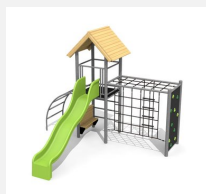

Tour à grimper compacte avec balançoire Cette combinaison offre les possibilités les plus diverses aux enfants. Avec la balançoire c'est une combinaison de jeux complète sur un petit secteur. Bois résineux massif, lasurée en couleur. Socle en métal zingué à chaud inclus. Toboggan en polyester. Cordes armées en acier.

Création HINNEN

Numéro de l'article BS.090.1.L
Nom de l'article Tour à grimper combi 2 avec balançoire lasure cou.

Age de jeu 4+
 Hauteur de chute 200 cm
 Place nécessaire 900 x 800 cm
 Protection de chute selon la norme SN EN 1176
 Zone de protection de chute 54 m²
 Dimension de l'engin 750 x 385 x 360 cm
 Fondations 10 pce
 Total béton 1.17 m³
 Pièce la plus lourde 175 kg
 Nombre de monteurs 2
 Temps de montage 8 h complet
 Garantie pièces A vie détachées

Autres produits de ce groupe

BS.090
 Tour à grimper combi 2

BS.090.1
 Tour à grimper combi 2 avec balançoire

BS.090.1.HM
 Tour à grimper combi 2 avec 1 balançoire classic

BS.090.2
 Tour à grimper combi 2 avec balançoire à 2 places

BS.090.2.HM
Tour à grimper combi 2
avec 2 balançoires classic

BS.090.2.L
Tour à grimper combi 2, 2
balançoires lasure coul.

BS.090.HM
Tour à grimper
combi 2 classic steel

BS.090.L
Tour à grimper combi
2 - lasure en couleur