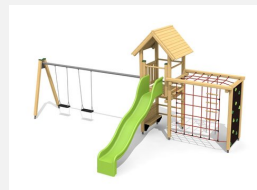

Tour à grimper compacte avec balançoire Cette combinaison offre les possibilités les plus diverses aux enfants. Avec la balançoire c'est une combinaison de jeux complète sur un petit secteur. Bois résineux massif, lasurée en couleur. Socle en métal zingué à chaud inclus. Toboggan en polyester. Cordes armées en acier.

Création HINNEN

Numéro de l'article BS.090.1.L
Nom de l'article Tour à grimper combi 2 avec balançoire lasure cou.

Age de jeu 4+
 Hauteur de chute 200 cm
 Place nécessaire 900 x 800 cm
 Protection de chute selon la norme SN EN 1176
 Zone de protection de chute 54 m²
 Dimension de l'engin 750 x 385 x 360 cm
 Fondations 10 pce
 Total béton 1.17 m³
 Pièce la plus lourde 175 kg
 Nombre de monteurs 2
 Temps de montage 8 h complet
 Garantie pièces A vie détachées

Autres produits de ce groupe

BS.090
 Tour à grimper combi 2

BS.090.1
 Tour à grimper combi 2 avec balançoire

BS.090.1.HM
 Tour à grimper combi 2 avec 1 balançoire classic

BS.090.2
 Tour à grimper combi 2 avec balançoire à 2 places