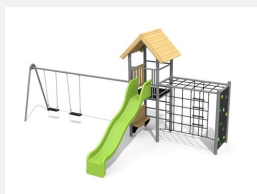

Tour à grimper compacte avec balançoire Cette combinaison offre les possibilités les plus diverses aux enfants. Avec la balançoire c'est une combinaison de jeux complète sur un petit secteur. Bois résineux massif, lasurée en couleur. Socle en métal zingué à chaud inclus. Toboggan en polyester. Cordes armées en acier.

Création HINNEN

Numéro de l'article BS.090.1.L
Nom de l'article Tour à grimper combi 2 avec balançoire lasure cou.

Age de jeu 4+
 Hauteur de chute 200 cm
 Place nécessaire 900 x 800 cm
 Protection de chute selon la norme SN EN 1176
 Zone de protection de chute 54 m²
 Dimension de l'engin 750 x 385 x 360 cm
 Fondations 10 pce
 Total béton 1.17 m³
 Pièce la plus lourde 175 kg
 Nombre de monteurs 2
 Temps de montage 8 h complet
 Garantie pièces A vie détachées

Autres produits de ce groupe

BS.090
 Tour à grimper combi 2

BS.090.1
 Tour à grimper combi 2 avec balançoire

BS.090.1.HM
 Tour à grimper combi 2 avec 1 balançoire classic

BS.090.2
 Tour à grimper combi 2 avec balançoire à 2 places

BS.090.2.HM
Tour à grimper combi 2
avec 2 balançoires classic

BS.090.2.L
Tour à grimper combi 2, 2
balançoires lasure coul.

BS.090.HM
Tour à grimper
combi 2 classic steel

BS.090.L
Tour à grimper combi
2 - lasure en couleur