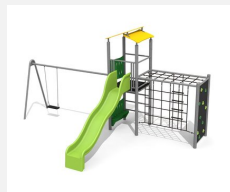

Tour à grimper compacte avec balançoire Cette combinaison offre les possibilités les plus diverses aux enfants. Avec la balançoire c'est une combinaison de jeux complète sur un petit secteur. Construction solide en acier galvanisé et couleur, panneaux en matière synthétique résistant aux intempéries, combinaison de couleur, brun-vert ou sur demande. Toboggan en polyester. Cordes armées en acier.

steel

color

Création HINNEN

Numéro de l'article BS.090.1.MC
Nom de l'article Tour à grimper combi 2 avec 1 balançoire steel color

Age de jeu 4+
 Hauteur de chute 200 cm
 Place nécessaire 900 x 800 cm
 Protection de chute selon la norme SN EN 1176
 Zone de protection de chute 54 m²
 Dimension de l'engin 750 x 385 x 360 cm
 Fondations 10 pce
 Total béton 1.17 m³
 Pièce la plus lourde 175 kg
 Nombre de monteurs 2
 Temps de montage 8 h complet
 Garantie pièces A vie détachées

Autres produits de ce groupe

BS.090.1.M
 Tour à grimper combi 2 avec balançoire steel

BS.090.2.M
 Tour à grimper combi 2, 2 balançoires steel

BS.090.2.MC
 Tour à grimper combi 2 avec 2 balançoires steel

BS.090.M
 Tour à grimper combi 2 steel