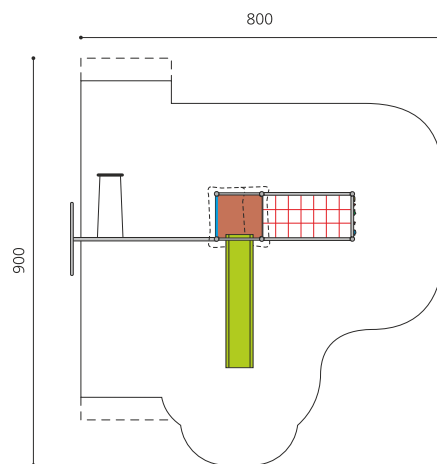

Tour à grimper compacte avec balançoire Cette combinaison offre les possibilités les plus diverses aux enfants. Avec la balançoire c'est une combinaison de jeux complète sur un petit secteur. Construction solide en acier galvanisé et couleur, panneaux en matière synthétique résistant aux intempéries, combinaison de couleur, brun-vert ou sur demande. Toboggan en polyester. Cordes armées en acier.

steel

color

Création HINNEN

Numéro de l'article BS.090.1.MC
Nom de l'article Tour à grimper combi 2 avec 1 balançoire steel color

Age de jeu 4+
 Hauteur de chute 200 cm
 Place nécessaire 900 x 800 cm
 Protection de chute selon la norme SN EN 1176
 Zone de protection de chute 54 m²
 Dimension de l'engin 750 x 385 x 360 cm
 Fondations 10 pce
 Total béton 1.17 m³
 Pièce la plus lourde 175 kg
 Nombre de monteurs 2
 Temps de montage 8 h complet
 Garantie pièces A vie détachées

Autres produits de ce groupe

BS.090.1.M
 Tour à grimper combi 2 avec balançoire steel

BS.090.2.M
 Tour à grimper combi 2, 2 balançoires steel

BS.090.2.MC
 Tour à grimper combi 2 avec 2 balançoires steel

BS.090.M
 Tour à grimper combi 2 steel