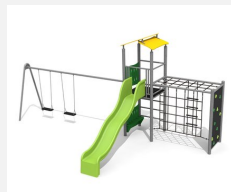

BS.090.2.M
Tour à grimper combi 2, 2 balançoires steel