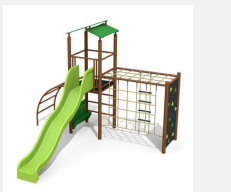

Tour à grimper compacte avec balançoire Cette combinaison offre les possibilités les plus diverses aux enfants. Avec la balançoire c'est une combinaison de jeux complète sur un petit secteur. Construction solide en acier galvanisé et couleur, panneaux en matière synthétique résistant aux intempéries, combinaison de couleur, brun-vert ou sur demande. Toboggan en polyester. Cordes armées en acier.

steel

color

Création HINNEN

Numéro de l'article BS.090.1.MC
Nom de l'article Tour à grimper combi 2 avec 1 balançoire steel color

Age de jeu 4+
 Hauteur de chute 200 cm
 Place nécessaire 900 x 800 cm
 Protection de chute selon la norme SN EN 1176
 Zone de protection de chute 54 m²
 Dimension de l'engin 750 x 385 x 360 cm
 Fondations 10 pce
 Total béton 1.17 m³
 Pièce la plus lourde 175 kg
 Nombre de monteurs 2
 Temps de montage 8 h complet
 Garantie pièces A vie détachées

Autres produits de ce groupe

BS.090.1.M
 Tour à grimper combi 2 avec balançoire steel

BS.090.2.M
 Tour à grimper combi 2, 2 balançoires steel

BS.090.2.MC
 Tour à grimper combi 2 avec 2 balançoires steel

BS.090.M
 Tour à grimper combi 2 steel