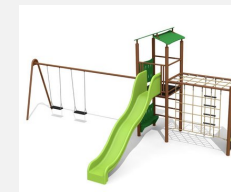

BS.090.2.MC
Tour à grimper combi 2 avec 2 balançoires steel