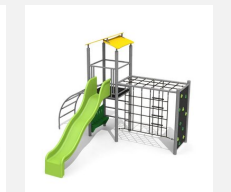

Tour à grimper compacte avec balançoire Cette combinaison offre les possibilités les plus diverses aux enfants. Avec la balançoire c'est une combinaison de jeux complète sur un petit secteur. Construction solide en acier galvanisé et couleur, panneaux en matière synthétique résistant aux intempéries, combinaison de couleur, brun-vert ou sur demande. Toboggan en polyester. Cordes armées en acier.

steel

color

Création HINNEN

Numéro de l'article BS.090.1.MC
Nom de l'article Tour à grimper combi 2 avec 1 balançoire steel color

Age de jeu 4+
 Hauteur de chute 200 cm
 Place nécessaire 900 x 800 cm
 Protection de chute selon la norme SN EN 1176
 Zone de protection de chute 54 m²
 Dimension de l'engin 750 x 385 x 360 cm
 Fondations 10 pce
 Total béton 1.17 m³
 Pièce la plus lourde 175 kg
 Nombre de monteurs 2
 Temps de montage 8 h complet
 Garantie pièces A vie détachées

Autres produits de ce groupe

BS.090.1.M
 Tour à grimper combi 2 avec balançoire steel

BS.090.2.M
 Tour à grimper combi 2, 2 balançoires steel

BS.090.2.MC
 Tour à grimper combi 2 avec 2 balançoires steel

BS.090.M
 Tour à grimper combi 2 steel