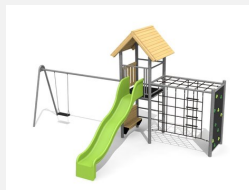

Tour à grimper compacte avec balançoire Cette combinaison offre les possibilités les plus diverses aux enfants. Avec la balançoire c'est une combinaison de jeux complète sur un petit secteur. Bois résineux massif. Socle en métal zingué à chaud inclus. Toboggan en polyester. Cordes armées en acier.

Création HINNEN

Numéro de l'article BS.090.2
Nom de l'article Tour à grimper combi 2 avec balançoire à 2 places

Age de jeu 4+
 Hauteur de chute 200 cm
 Place nécessaire 900 x 900 cm
 Protection de chute selon la norme SN EN 1176
 Zone de protection de chute 61 m²
 Dimension de l'engin 750 x 385 x 360 cm
 Fondations 10 pce
 Total béton 1.17 m³
 Pièce la plus lourde 175 kg
 Nombre de monteurs 2
 Temps de montage 8 h complet
 Garantie pièces A vie détachées

Autres produits de ce groupe

BS.090
Tour à grimper combi 2

BS.090.1
Tour à grimper combi 2 avec balançoire

BS.090.1.HM
Tour à grimper combi 2 avec 1 balançoire classic

BS.090.1.L
Tour à grimper combi 2 avec balançoire lasure