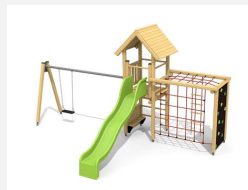

BS.090.1
Tour à grimper combi 2 avec balançoire