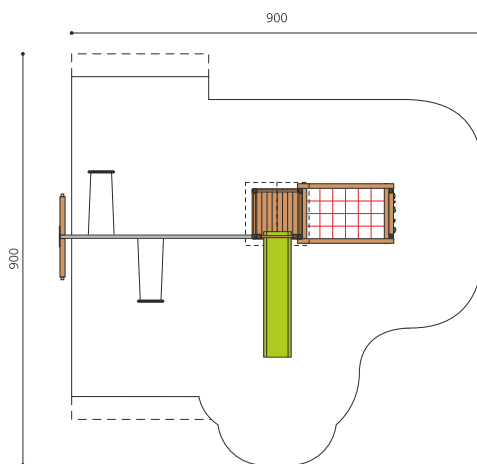

Tour à grimper compacte avec balançoire Cette combinaison offre les possibilités les plus diverses aux enfants. Avec la balançoire c'est une combinaison de jeux complète sur un petit secteur. Bois résineux massif. Socle en métal zingué à chaud inclus. Toboggan en polyester. Cordes armées en acier.

Création HINNEN

Numéro de l'article BS.090.2
Nom de l'article Tour à grimper combi 2 avec balançoire à 2 places

Age de jeu 4+
 Hauteur de chute 200 cm
 Place nécessaire 900 x 900 cm
 Protection de chute selon la norme SN EN 1176
 Zone de protection de chute 61 m²
 Dimension de l'engin 750 x 385 x 360 cm
 Fondations 10 pce
 Total béton 1.17 m³
 Pièce la plus lourde 175 kg
 Nombre de monteurs 2
 Temps de montage 8 h complet
 Garantie pièces A vie détachées

Autres produits de ce groupe

BS.090
Tour à grimper combi 2

BS.090.1
Tour à grimper combi 2 avec balançoire

BS.090.1.HM
Tour à grimper combi 2 avec 1 balançoire classic

BS.090.1.L
Tour à grimper combi 2 avec balançoire lasure

BS.090.2.HM
Tour à grimper combi 2
avec 2 balançoires classic

BS.090.2.L
Tour à grimper combi 2, 2
balançoires lasure coul.

BS.090.HM
Tour à grimper
combi 2 classic steel

BS.090.L
Tour à grimper combi
2 - lasure en couleur