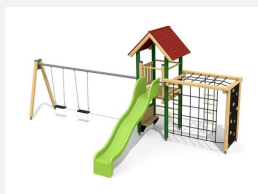

Tour à grimper compacte avec balançoire Cette combinaison offre les possibilités les plus diverses aux enfants. Avec la balançoire c'est une combinaison de jeux complète sur un petit secteur. Bois résineux massif. Socle en métal zingué à chaud inclus. Toboggan en polyester. Cordes armées en acier.

Création HINNEN

Numéro de l'article BS.090.2
Nom de l'article Tour à grimper combi 2 avec balançoire à 2 places

Age de jeu 4+
 Hauteur de chute 200 cm
 Place nécessaire 900 x 900 cm
 Protection de chute selon la norme SN EN 1176
 Zone de protection de chute 61 m²
 Dimension de l'engin 750 x 385 x 360 cm
 Fondations 10 pce
 Total béton 1.17 m³
 Pièce la plus lourde 175 kg
 Nombre de monteurs 2
 Temps de montage 8 h complet
 Garantie pièces A vie détachées

Autres produits de ce groupe

BS.090
Tour à grimper combi 2

BS.090.1
Tour à grimper combi 2 avec balançoire

BS.090.1.HM
Tour à grimper combi 2 avec 1 balançoire classic

BS.090.1.L
Tour à grimper combi 2 avec balançoire lasure

BS.090.2.HM
Tour à grimper combi 2
avec 2 balançoires classic

BS.090.2.L
Tour à grimper combi 2, 2
balançoires lasure coul.

BS.090.HM
Tour à grimper
combi 2 classic steel

BS.090.L
Tour à grimper combi
2 - lasure en couleur