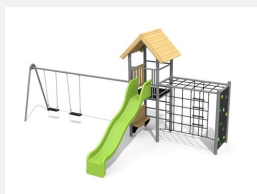

Tour à grimper compacte avec balançoire Cette combinaison offre les possibilités les plus diverses aux enfants. Avec la balançoire c'est une combinaison de jeux complète sur un petit secteur. Bois résineux massif. Socle en métal zingué à chaud inclus. Toboggan en polyester. Cordes armées en acier.

Création HINNEN

Numéro de l'article BS.090.2
Nom de l'article Tour à grimper combi 2 avec balançoire à 2 places

Age de jeu 4+
 Hauteur de chute 200 cm
 Place nécessaire 900 x 900 cm
 Protection de chute selon la norme SN EN 1176
 Zone de protection de chute 61 m²
 Dimension de l'engin 750 x 385 x 360 cm
 Fondations 10 pce
 Total béton 1.17 m³
 Pièce la plus lourde 175 kg
 Nombre de monteurs 2
 Temps de montage 8 h complet
 Garantie pièces A vie détachées

Autres produits de ce groupe

BS.090
Tour à grimper combi 2

BS.090.1
Tour à grimper combi 2 avec balançoire

BS.090.1.HM
Tour à grimper combi 2 avec 1 balançoire classic

BS.090.1.L
Tour à grimper combi 2 avec balançoire lasure

BS.090.2.HM
Tour à grimper combi 2
avec 2 balançoires classic

BS.090.2.L
Tour à grimper combi 2, 2
balançoires lasure coul.

BS.090.HM
Tour à grimper
combi 2 classic steel

BS.090.L
Tour à grimper combi
2 - lasure en couleur