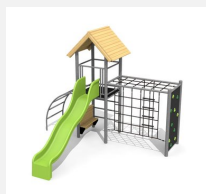

Tour à grimper compacte avec balançoire Cette combinaison offre les possibilités les plus diverses aux enfants. Avec la balançoire c'est une combinaison de jeux complète sur un petit secteur. Bois résineux massif. Socle en métal zingué à chaud inclus. Toboggan en polyester. Cordes armées en acier.

Création HINNEN

Numéro de l'article BS.090.2
Nom de l'article Tour à grimper combi 2 avec balançoire à 2 places

Age de jeu 4+
 Hauteur de chute 200 cm
 Place nécessaire 900 x 900 cm
 Protection de chute selon la norme SN EN 1176
 Zone de protection de chute 61 m²
 Dimension de l'engin 750 x 385 x 360 cm
 Fondations 10 pce
 Total béton 1.17 m³
 Pièce la plus lourde 175 kg
 Nombre de monteurs 2
 Temps de montage 8 h complet
 Garantie pièces A vie détachées

Autres produits de ce groupe

BS.090
Tour à grimper combi 2

BS.090.1
Tour à grimper combi 2 avec balançoire

BS.090.1.HM
Tour à grimper combi 2 avec 1 balançoire classic

BS.090.1.L
Tour à grimper combi 2 avec balançoire lasure

BS.090.2.HM
Tour à grimper combi 2
avec 2 balançoires classic

BS.090.2.L
Tour à grimper combi 2, 2
balançoires lasure coul.

BS.090.HM
Tour à grimper
combi 2 classic steel

BS.090.L
Tour à grimper combi
2 - lasure en couleur