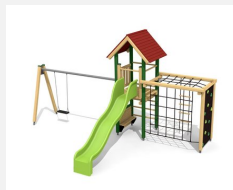

Tour à grimper compacte avec balançoire Cette combinaison offre les possibilités les plus diverses aux enfants. Avec la balançoire c'est une combinaison de jeux complète sur un petit secteur. Bois résineux massif. Socle en métal zingué à chaud inclus. Toboggan en polyester. Cordes armées en acier.

Création HINNEN

Numéro de l'article BS.090.2
Nom de l'article Tour à grimper combi 2 avec balançoire à 2 places

Age de jeu 4+
 Hauteur de chute 200 cm
 Place nécessaire 900 x 900 cm
 Protection de chute selon la norme SN EN 1176
 Zone de protection de chute 61 m²
 Dimension de l'engin 750 x 385 x 360 cm
 Fondations 10 pce
 Total béton 1.17 m³
 Pièce la plus lourde 175 kg
 Nombre de monteurs 2
 Temps de montage 8 h complet
 Garantie pièces A vie détachées

Autres produits de ce groupe

BS.090
Tour à grimper combi 2

BS.090.1
Tour à grimper combi 2 avec balançoire

BS.090.1.HM
Tour à grimper combi 2 avec 1 balançoire classic

BS.090.1.L
Tour à grimper combi 2 avec balançoire lasure

BS.090.2.HM
Tour à grimper combi 2
avec 2 balançoires classic

BS.090.2.L
Tour à grimper combi 2, 2
balançoires lasure coul.

BS.090.HM
Tour à grimper
combi 2 classic steel

BS.090.L
Tour à grimper combi
2 - lasure en couleur