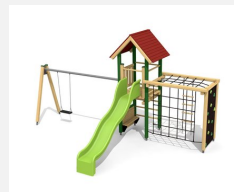

Tour à grimper compacte avec balançoire Cette combinaison offre les possibilités les plus diverses aux enfants. Avec la balançoire c'est une combinaison de jeux complète sur un petit secteur.
Construction solide en acier galvanisé, éléments en bois en sapin local autoclave. Toboggan en polyester. Cordes armées en acier.

Création HINNEN

Numéro de l'article BS.090.2.HM
Nom de l'article Tour à grimper combi 2 avec 2 balançoires classic steel

Age de jeu 4+
Hauteur de chute 200 cm
Place nécessaire 900 x 900 cm
Protection de chute selon la norme SN EN 1176
Zone de protection de chute 61 m²
Dimension de l'engin 750 x 385 x 360 cm
Fondations 10 pce
Total béton 1.17 m³
Pièce la plus lourde 175 kg
Nombre de monteurs 2
Temps de montage 8 h complet
Garantie pièces A vie détachées

Autres produits de ce groupe

BS.090
Tour à grimper combi 2

BS.090.1
Tour à grimper combi 2 avec balançoire

BS.090.1.HM
Tour à grimper combi 2 avec 1 balançoire classic

BS.090.1.L
Tour à grimper combi 2 avec balançoire lasure

BS.090.2
Tour à grimper combi 2
avec balançoire à 2 places

BS.090.2.L
Tour à grimper combi 2, 2
balançoires lasure coul.

BS.090.HM
Tour à grimper
combi 2 classic steel

BS.090.L
Tour à grimper combi
2 - lasure en couleur