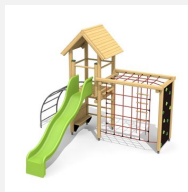

Autres produits de ce groupe

BS.090
Tour à grimper combi 2