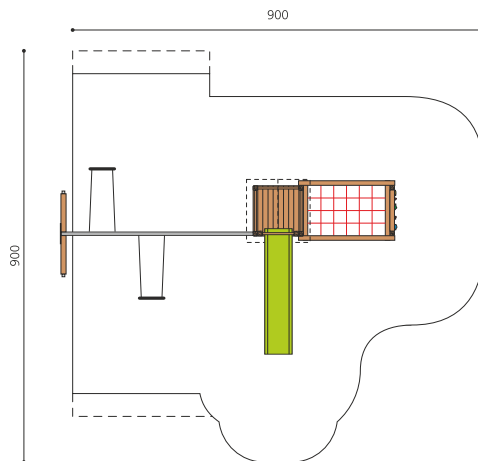

Tour à grimper compacte avec balançoire Cette combinaison offre les possibilités les plus diverses aux enfants. Avec la balançoire c'est une combinaison de jeux complète sur un petit secteur.
Construction solide en acier galvanisé, éléments en bois en sapin local autoclave. Toboggan en polyester. Cordes armées en acier.

Création HINNEN

Numéro de l'article BS.090.2.HM
Nom de l'article Tour à grimper combi 2 avec 2 balançoires classic steel

Age de jeu 4+
Hauteur de chute 200 cm
Place nécessaire 900 x 900 cm
Protection de chute selon la norme SN EN 1176
Zone de protection de chute 61 m²
Dimension de l'engin 750 x 385 x 360 cm
Fondations 10 pce
Total béton 1.17 m³
Pièce la plus lourde 175 kg
Nombre de monteurs 2
Temps de montage 8 h complet
Garantie pièces A vie détachées

Autres produits de ce groupe

BS.090
Tour à grimper combi 2

BS.090.1
Tour à grimper combi 2 avec balançoire

BS.090.1.HM
Tour à grimper combi 2 avec 1 balançoire classic

BS.090.1.L
Tour à grimper combi 2 avec balançoire lasure

BS.090.2
Tour à grimper combi 2
avec balançoire à 2 places

BS.090.2.L
Tour à grimper combi 2, 2
balançoires lasure coul.

BS.090.HM
Tour à grimper
combi 2 classic steel

BS.090.L
Tour à grimper combi
2 - lasure en couleur