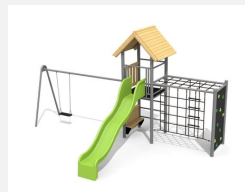

Tour à grimper compacte avec balançoire Cette combinaison offre les possibilités les plus diverses aux enfants. Avec la balançoire c'est une combinaison de jeux complète sur un petit secteur.
Construction solide en acier galvanisé, éléments en bois en sapin local autoclave. Toboggan en polyester. Cordes armées en acier.

Création HINNEN

Numéro de l'article BS.090.2.HM
Nom de l'article Tour à grimper combi 2 avec 2 balançoires classic steel

Age de jeu 4+
Hauteur de chute 200 cm
Place nécessaire 900 x 900 cm
Protection de chute selon la norme SN EN 1176
Zone de protection de chute 61 m²
Dimension de l'engin 750 x 385 x 360 cm
Fondations 10 pce
Total béton 1.17 m³
Pièce la plus lourde 175 kg
Nombre de monteurs 2
Temps de montage 8 h complet
Garantie pièces A vie détachées

Autres produits de ce groupe

BS.090
Tour à grimper combi 2

BS.090.1
Tour à grimper combi 2 avec balançoire

BS.090.1.HM
Tour à grimper combi 2 avec 1 balançoire classic

BS.090.1.L
Tour à grimper combi 2 avec balançoire lasure