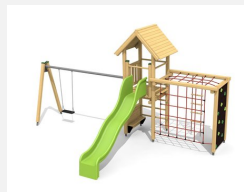

BS.090.1
Tour à grimper combi 2 avec balançoire