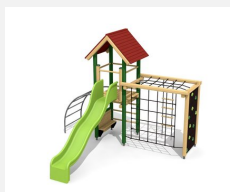

Tour à grimper compacte avec balançoire Cette combinaison offre les possibilités les plus diverses aux enfants. Avec la balançoire c'est une combinaison de jeux complète sur un petit secteur. Bois résineux massif, lasuré en couleur. Socle en métal zingué à chaud inclus. Toboggan en polyester. Cordes armées en acier.

Création HINNEN

Numéro de l'article BS.090.2.L
Nom de l'article Tour à grimper combi 2, 2 balançoires lasure coul.

Age de jeu 4+
 Hauteur de chute 200 cm
 Place nécessaire 900 x 900 cm
 Protection de chute selon la norme SN EN 1176
 Zone de protection de chute 61 m²
 Dimension de l'engin 750 x 385 x 360 cm
 Fondations 10 pce
 Total béton 1.17 m³
 Pièce la plus lourde 175 kg
 Nombre de monteurs 2
 Temps de montage 8 h complet
 Garantie pièces A vie détachées

Autres produits de ce groupe

BS.090
Tour à grimper combi 2

BS.090.1
Tour à grimper combi 2 avec balançoire

BS.090.1.HM
Tour à grimper combi 2 avec 1 balançoire classic

BS.090.1.L
Tour à grimper combi 2 avec balançoire lasure

BS.090.2
Tour à grimper combi 2
avec balançoire à 2 places

BS.090.2.HM
Tour à grimper combi 2
avec 2 balançoires classic

BS.090.HM
Tour à grimper
combi 2 classic steel

BS.090.L
Tour à grimper combi
2 - lasure en couleur