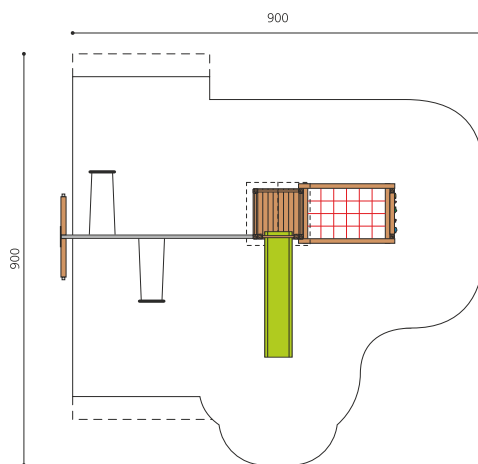

Tour à grimper compacte avec balançoire Cette combinaison offre les possibilités les plus diverses aux enfants. Avec la balançoire c'est une combinaison de jeux complète sur un petit secteur. Bois résineux massif, lasuré en couleur. Socle en métal zingué à chaud inclus. Toboggan en polyester. Cordes armées en acier.

Création HINNEN

Numéro de l'article BS.090.2.L
Nom de l'article Tour à grimper combi 2, 2 balançoires lasure coul.

Age de jeu 4+
 Hauteur de chute 200 cm
 Place nécessaire 900 x 900 cm
 Protection de chute selon la norme SN EN 1176
 Zone de protection de chute 61 m²
 Dimension de l'engin 750 x 385 x 360 cm
 Fondations 10 pce
 Total béton 1.17 m³
 Pièce la plus lourde 175 kg
 Nombre de monteurs 2
 Temps de montage 8 h complet
 Garantie pièces A vie détachées

Autres produits de ce groupe

BS.090
Tour à grimper combi 2

BS.090.1
Tour à grimper combi 2 avec balançoire

BS.090.1.HM
Tour à grimper combi 2 avec 1 balançoire classic

BS.090.1.L
Tour à grimper combi 2 avec balançoire lasure

BS.090.2
Tour à grimper combi 2
avec balançoire à 2 places

BS.090.2.HM
Tour à grimper combi 2
avec 2 balançoires classic

BS.090.HM
Tour à grimper
combi 2 classic steel

BS.090.L
Tour à grimper combi
2 - lasure en couleur