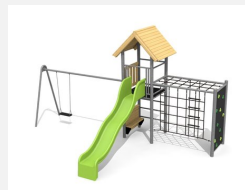

Tour à grimper compacte avec balançoire Cette combinaison offre les possibilités les plus diverses aux enfants. Avec la balançoire c'est une combinaison de jeux complète sur un petit secteur. Bois résineux massif, lasuré en couleur. Socle en métal zingué à chaud inclus. Toboggan en polyester. Cordes armées en acier.

Création HINNEN

Numéro de l'article BS.090.2.L
Nom de l'article Tour à grimper combi 2, 2 balançoires lasure coul.

Age de jeu 4+
 Hauteur de chute 200 cm
 Place nécessaire 900 x 900 cm
 Protection de chute selon la norme SN EN 1176
 Zone de protection de chute 61 m²
 Dimension de l'engin 750 x 385 x 360 cm
 Fondations 10 pce
 Total béton 1.17 m³
 Pièce la plus lourde 175 kg
 Nombre de monteurs 2
 Temps de montage 8 h complet
 Garantie pièces A vie détachées

Autres produits de ce groupe

BS.090
Tour à grimper combi 2

BS.090.1
Tour à grimper combi 2 avec balançoire

BS.090.1.HM
Tour à grimper combi 2 avec 1 balançoire classic

BS.090.1.L
Tour à grimper combi 2 avec balançoire lasure