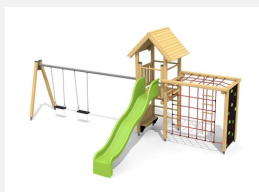

Tour à grimper compacte avec balançoire Cette combinaison offre les possibilités les plus diverses aux enfants. Avec la balançoire c'est une combinaison de jeux complète sur un petit secteur. Bois résineux massif, lasuré en couleur. Socle en métal zingué à chaud inclus. Toboggan en polyester. Cordes armées en acier.

Création HINNEN

Numéro de l'article BS.090.2.L
Nom de l'article Tour à grimper combi 2, 2 balançoires lasure coul.

Age de jeu 4+
 Hauteur de chute 200 cm
 Place nécessaire 900 x 900 cm
 Protection de chute selon la norme SN EN 1176
 Zone de protection de chute 61 m²
 Dimension de l'engin 750 x 385 x 360 cm
 Fondations 10 pce
 Total béton 1.17 m³
 Pièce la plus lourde 175 kg
 Nombre de monteurs 2
 Temps de montage 8 h complet
 Garantie pièces A vie détachées

Autres produits de ce groupe

BS.090
Tour à grimper combi 2

BS.090.1
Tour à grimper combi 2 avec balançoire

BS.090.1.HM
Tour à grimper combi 2 avec 1 balançoire classic

BS.090.1.L
Tour à grimper combi 2 avec balançoire lasure

BS.090.2
Tour à grimper combi 2
avec balançoire à 2 places

BS.090.2.HM
Tour à grimper combi 2
avec 2 balançoires classic

BS.090.HM
Tour à grimper
combi 2 classic steel

BS.090.L
Tour à grimper combi
2 - lasure en couleur