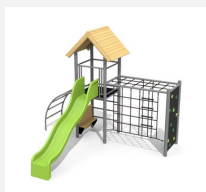

Tour à grimper compacte avec balançoire Cette combinaison offre les possibilités les plus diverses aux enfants. Avec la balançoire c'est une combinaison de jeux complète sur un petit secteur. Bois résineux massif, lasuré en couleur. Socle en métal zingué à chaud inclus. Toboggan en polyester. Cordes armées en acier.

Création HINNEN

Numéro de l'article BS.090.2.L
Nom de l'article Tour à grimper combi 2, 2 balançoires lasure coul.

Age de jeu 4+
 Hauteur de chute 200 cm
 Place nécessaire 900 x 900 cm
 Protection de chute selon la norme SN EN 1176
 Zone de protection de chute 61 m²
 Dimension de l'engin 750 x 385 x 360 cm
 Fondations 10 pce
 Total béton 1.17 m³
 Pièce la plus lourde 175 kg
 Nombre de monteurs 2
 Temps de montage 8 h complet
 Garantie pièces A vie détachées

Autres produits de ce groupe

BS.090
Tour à grimper combi 2

BS.090.1
Tour à grimper combi 2 avec balançoire

BS.090.1.HM
Tour à grimper combi 2 avec 1 balançoire classic

BS.090.1.L
Tour à grimper combi 2 avec balançoire lasure

BS.090.2
Tour à grimper combi 2
avec balançoire à 2 places

BS.090.2.HM
Tour à grimper combi 2
avec 2 balançoires classic

BS.090.HM
Tour à grimper
combi 2 classic steel

BS.090.L
Tour à grimper combi
2 - lasure en couleur