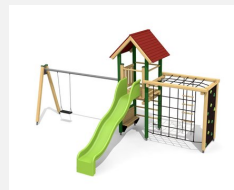

Tour à grimper compacte avec balançoire Cette combinaison offre les possibilités les plus diverses aux enfants. Avec la balançoire c'est une combinaison de jeux complète sur un petit secteur. Bois résineux massif, lasuré en couleur. Socle en métal zingué à chaud inclus. Toboggan en polyester. Cordes armées en acier.

Création HINNEN

Numéro de l'article BS.090.2.L
Nom de l'article Tour à grimper combi 2, 2 balançoires lasure coul.

Age de jeu 4+
 Hauteur de chute 200 cm
 Place nécessaire 900 x 900 cm
 Protection de chute selon la norme SN EN 1176
 Zone de protection de chute 61 m²
 Dimension de l'engin 750 x 385 x 360 cm
 Fondations 10 pce
 Total béton 1.17 m³
 Pièce la plus lourde 175 kg
 Nombre de monteurs 2
 Temps de montage 8 h complet
 Garantie pièces A vie détachées

Autres produits de ce groupe

BS.090
Tour à grimper combi 2

BS.090.1
Tour à grimper combi 2 avec balançoire

BS.090.1.HM
Tour à grimper combi 2 avec 1 balançoire classic

BS.090.1.L
Tour à grimper combi 2 avec balançoire lasure

BS.090.2
Tour à grimper combi 2
avec balançoire à 2 places

BS.090.2.HM
Tour à grimper combi 2
avec 2 balançoires classic

BS.090.HM
Tour à grimper
combi 2 classic steel

BS.090.L
Tour à grimper combi
2 - lasure en couleur