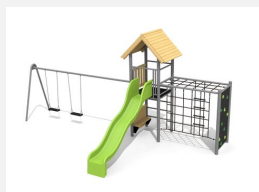

Tour à grimper compacte avec balançoire Cette combinaison offre les possibilités les plus diverses aux enfants. Avec la balançoire c'est une combinaison de jeux complète sur un petit secteur. Bois résineux massif, lasuré en couleur. Socle en métal zingué à chaud inclus. Toboggan en polyester. Cordes armées en acier.

Création HINNEN

Numéro de l'article BS.090.2.L
Nom de l'article Tour à grimper combi 2, 2 balançoires lasure coul.

Age de jeu 4+
 Hauteur de chute 200 cm
 Place nécessaire 900 x 900 cm
 Protection de chute selon la norme SN EN 1176
 Zone de protection de chute 61 m²
 Dimension de l'engin 750 x 385 x 360 cm
 Fondations 10 pce
 Total béton 1.17 m³
 Pièce la plus lourde 175 kg
 Nombre de monteurs 2
 Temps de montage 8 h complet
 Garantie pièces A vie détachées

Autres produits de ce groupe

BS.090
Tour à grimper combi 2

BS.090.1
Tour à grimper combi 2 avec balançoire

BS.090.1.HM
Tour à grimper combi 2 avec 1 balançoire classic

BS.090.1.L
Tour à grimper combi 2 avec balançoire lasure

BS.090.2
Tour à grimper combi 2
avec balançoire à 2 places

BS.090.2.HM
Tour à grimper combi 2
avec 2 balançoires classic

BS.090.HM
Tour à grimper
combi 2 classic steel

BS.090.L
Tour à grimper combi
2 - lasure en couleur