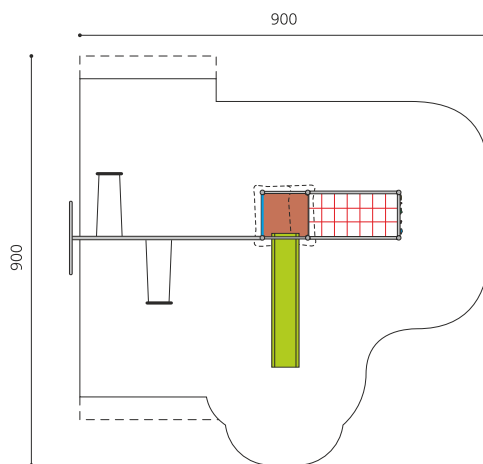

Tour à grimper compacte avec balançoire Cette combinaison offre les possibilités les plus diverses aux enfants. Avec la balançoire c'est une combinaison de jeux complète sur un petit secteur.
Construction solide en acier galvanisé, panneaux en matière synthétique résistant aux intempéries, combinaison de couleur, jaune-vert ou sur demande. Toboggan en polyester. Cordes armées en acier.

Création HINNEN

Numéro de l'article BS.090.2.M
Nom de l'article Tour à grimper combi 2, 2 balançoires steel

Age de jeu 4+
Hauteur de chute 200 cm
Place nécessaire 900 x 900 cm
Protection de chute selon la norme SN EN 1176
Zone de protection de chute 61 m²
Dimension de l'engin 750 x 385 x 360 cm
Fondations 10 pce
Total béton 1.17 m³
Pièce la plus lourde 175 kg
Nombre de monteurs 2
Temps de montage 8 h complet
Garantie pièces A vie détachées

Autres produits de ce groupe

BS.090.1.M
Tour à grimper combi 2 avec balançoire steel

BS.090.1.MC
Tour à grimper combi 2 avec 1 balançoire steel

BS.090.2.MC
Tour à grimper combi 2 avec 2 balançoires steel