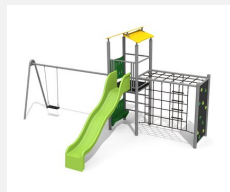

Autres produits de ce groupe

BS.090.1.M
Tour à grimper combi 2 avec balançoire steel