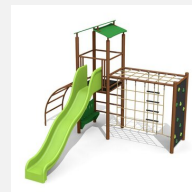

BS.090.MC
Tour à grimper combi 2 steel color