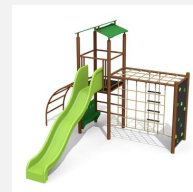

Tour à grimper compacte avec balançoire Cette combinaison offre les possibilités les plus diverses aux enfants. Avec la balançoire c'est une combinaison de jeux complète sur un petit secteur.
Construction solide en acier galvanisé et couleur, panneaux en matière synthétique résistant aux intempéries, combinaison de couleur, brun-vert ou sur demande. Toboggan en polyester. Cordes armées en acier.

steel

color

Création HINNEN

Numéro de l'article BS.090.2.MC
Nom de l'article Tour à grimper combi 2 avec 2 balançoires steel color

Age de jeu 4+
Hauteur de chute 200 cm
Place nécessaire 900 x 900 cm
Protection de chute selon la norme SN EN 1176
Zone de protection de chute 61 m²
Dimension de l'engin 750 x 385 x 360 cm
Fondations 10 pce
Total béton 1.17 m³
Pièce la plus lourde 175 kg
Nombre de monteurs 2
Temps de montage 8 h complet
Garantie pièces A vie détachées

Autres produits de ce groupe

BS.090.1.M
Tour à grimper combi 2 avec balançoire steel

BS.090.1.MC
Tour à grimper combi 2 avec 1 balançoire steel

BS.090.2.M
Tour à grimper combi 2, 2 balançoires steel

BS.090.M
Tour à grimper combi 2 steel