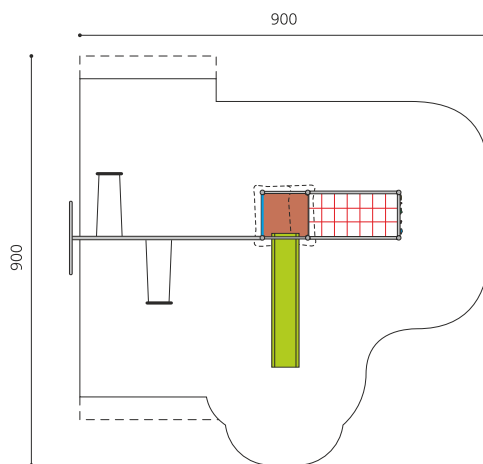

Tour à grimper compacte avec balançoire Cette combinaison offre les possibilités les plus diverses aux enfants. Avec la balançoire c'est une combinaison de jeux complète sur un petit secteur.
Construction solide en acier galvanisé et couleur, panneaux en matière synthétique résistant aux intempéries, combinaison de couleur, brun-vert ou sur demande. Toboggan en polyester. Cordes armées en acier.

steel

color

Création HINNEN

Numéro de l'article BS.090.2.MC
Nom de l'article Tour à grimper combi 2 avec 2 balançoires steel color

Age de jeu 4+
Hauteur de chute 200 cm
Place nécessaire 900 x 900 cm
Protection de chute selon la norme SN EN 1176
Zone de protection de chute 61 m²
Dimension de l'engin 750 x 385 x 360 cm
Fondations 10 pce
Total béton 1.17 m³
Pièce la plus lourde 175 kg
Nombre de monteurs 2
Temps de montage 8 h complet
Garantie pièces A vie détachées

Autres produits de ce groupe

BS.090.1.M
Tour à grimper combi 2 avec balançoire steel

BS.090.1.MC
Tour à grimper combi 2 avec 1 balançoire steel

BS.090.2.M
Tour à grimper combi 2, 2 balançoires steel

BS.090.M
Tour à grimper combi 2 steel