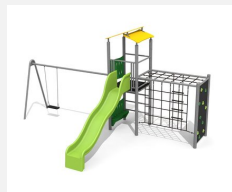

Tour à grimper compacte avec balançoire Cette combinaison offre les possibilités les plus diverses aux enfants. Avec la balançoire c'est une combinaison de jeux complète sur un petit secteur.
Construction solide en acier galvanisé et couleur, panneaux en matière synthétique résistant aux intempéries, combinaison de couleur, brun-vert ou sur demande. Toboggan en polyester. Cordes armées en acier.

steel

color

Création HINNEN

Numéro de l'article BS.090.2.MC
Nom de l'article Tour à grimper combi 2 avec 2 balançoires steel color

Age de jeu 4+
Hauteur de chute 200 cm
Place nécessaire 900 x 900 cm
Protection de chute selon la norme SN EN 1176
Zone de protection de chute 61 m²
Dimension de l'engin 750 x 385 x 360 cm
Fondations 10 pce
Total béton 1.17 m³
Pièce la plus lourde 175 kg
Nombre de monteurs 2
Temps de montage 8 h complet
Garantie pièces A vie détachées

Autres produits de ce groupe

BS.090.1.M
Tour à grimper combi 2 avec balançoire steel

BS.090.1.MC
Tour à grimper combi 2 avec 1 balançoire steel

BS.090.2.M
Tour à grimper combi 2, 2 balançoires steel

BS.090.M
Tour à grimper combi 2 steel