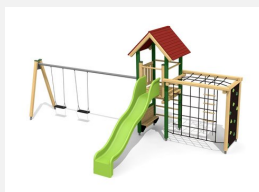

Tour à grimper compacte Cette combinaison offre les possibilités les plus diverses aux enfants. Avec le toboggan c'est une combinaison de jeux complète sur un petit secteur. Construction solide en acier galvanisé, éléments en bois en sapin local autoclave. Toboggan en polyester. Cordes armées en acier.

Création HINNEN

Numéro de l'article BS.090.HM
Nom de l'article Tour à grimper combi 2 classic steel

Age de jeu 4+
 Hauteur de chute 200 cm
 Place nécessaire 800 x 800 cm
 Protection de chute selon la norme SN EN 1176
 Zone de protection de chute 48 m²
 Dimension de l'engin 425 x 385 x 360 cm
 Fondations 10 pce
 Total béton 1.17 m³
 Pièce la plus lourde 175 kg
 Nombre de monteurs 2
 Temps de montage 8 h complet
 Garantie pièces A vie détachées

Autres produits de ce groupe

BS.090
Tour à grimper combi 2

BS.090.1
Tour à grimper combi 2 avec balançoire

BS.090.1.HM
Tour à grimper combi 2 avec 1 balançoire classic

BS.090.1.L
Tour à grimper combi 2 avec balançoire lasure

BS.090.2
Tour à grimper combi 2
avec balançoire à 2 places

BS.090.2.HM
Tour à grimper combi 2
avec 2 balançoires classic

BS.090.2.L
Tour à grimper combi 2, 2
balançoires lasure coul.

BS.090.L
Tour à grimper combi
2 - lasure en couleur