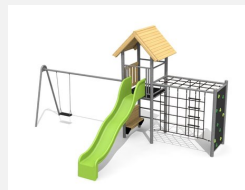

Tour à grimper compacte Cette combinaison offre les possibilités les plus diverses aux enfants. Avec le toboggan c'est une combinaison de jeux complète sur un petit secteur. Construction solide en acier galvanisé, éléments en bois en sapin local autoclave. Toboggan en polyester. Cordes armées en acier.

Création HINNEN

Numéro de l'article BS.090.HM
Nom de l'article Tour à grimper combi 2 classic steel

Age de jeu 4+
 Hauteur de chute 200 cm
 Place nécessaire 800 x 800 cm
 Protection de chute selon la norme SN EN 1176
 Zone de protection de chute 48 m²
 Dimension de l'engin 425 x 385 x 360 cm
 Fondations 10 pce
 Total béton 1.17 m³
 Pièce la plus lourde 175 kg
 Nombre de monteurs 2
 Temps de montage 8 h complet
 Garantie pièces A vie détachées

Autres produits de ce groupe

BS.090
Tour à grimper combi 2

BS.090.1
Tour à grimper combi 2 avec balançoire

BS.090.1.HM
Tour à grimper combi 2 avec 1 balançoire classic

BS.090.1.L
Tour à grimper combi 2 avec balançoire lasure