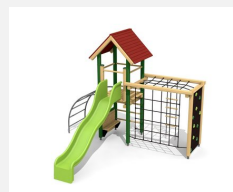

Tour à grimper compacte Cette combinaison offre les possibilités les plus diverses aux enfants. Avec le toboggan c'est une combinaison de jeux complète sur un petit secteur. Construction solide en acier galvanisé, éléments en bois en sapin local autoclave. Toboggan en polyester. Cordes armées en acier.

Création HINNEN

Numéro de l'article BS.090.HM
Nom de l'article Tour à grimper combi 2 classic steel

Age de jeu 4+
 Hauteur de chute 200 cm
 Place nécessaire 800 x 800 cm
 Protection de chute selon la norme SN EN 1176
 Zone de protection de chute 48 m²
 Dimension de l'engin 425 x 385 x 360 cm
 Fondations 10 pce
 Total béton 1.17 m³
 Pièce la plus lourde 175 kg
 Nombre de monteurs 2
 Temps de montage 8 h complet
 Garantie pièces A vie détachées

Autres produits de ce groupe

BS.090
Tour à grimper combi 2

BS.090.1
Tour à grimper combi 2 avec balançoire

BS.090.1.HM
Tour à grimper combi 2 avec 1 balançoire classic

BS.090.1.L
Tour à grimper combi 2 avec balançoire lasure

BS.090.2
Tour à grimper combi 2
avec balançoire à 2 places

BS.090.2.HM
Tour à grimper combi 2
avec 2 balançoires classic

BS.090.2.L
Tour à grimper combi 2, 2
balançoires lasure coul.

BS.090.L
Tour à grimper combi
2 - lasure en couleur