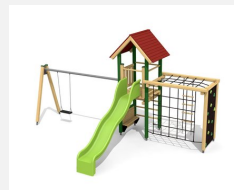

Tour à grimper compacte Cette combinaison offre les possibilités les plus diverses aux enfants. Avec le toboggan c'est une combinaison de jeux complète sur un petit secteur. Construction solide en acier galvanisé, éléments en bois en sapin local autoclave. Toboggan en polyester. Cordes armées en acier.

Création HINNEN

Numéro de l'article BS.090.HM
Nom de l'article Tour à grimper combi 2 classic steel

Age de jeu 4+
 Hauteur de chute 200 cm
 Place nécessaire 800 x 800 cm
 Protection de chute selon la norme SN EN 1176
 Zone de protection de chute 48 m²
 Dimension de l'engin 425 x 385 x 360 cm
 Fondations 10 pce
 Total béton 1.17 m³
 Pièce la plus lourde 175 kg
 Nombre de monteurs 2
 Temps de montage 8 h complet
 Garantie pièces A vie détachées

Autres produits de ce groupe

BS.090
Tour à grimper combi 2

BS.090.1
Tour à grimper combi 2 avec balançoire

BS.090.1.HM
Tour à grimper combi 2 avec 1 balançoire classic

BS.090.1.L
Tour à grimper combi 2 avec balançoire lasure

BS.090.2
Tour à grimper combi 2
avec balançoire à 2 places

BS.090.2.HM
Tour à grimper combi 2
avec 2 balançoires classic

BS.090.2.L
Tour à grimper combi 2, 2
balançoires lasure coul.

BS.090.L
Tour à grimper combi
2 - lasure en couleur