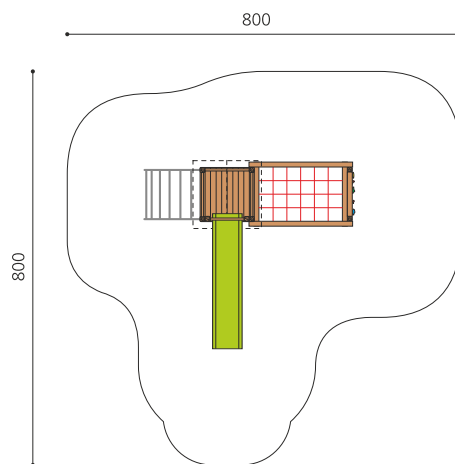

Tour à grimper compacte Cette combinaison offre les possibilités les plus diverses aux enfants. Avec le toboggan c'est une combinaison de jeux complète sur un petit secteur. Construction solide en acier galvanisé, éléments en bois en sapin local autoclave. Toboggan en polyester. Cordes armées en acier.

Création HINNEN

Numéro de l'article BS.090.HM
Nom de l'article Tour à grimper combi 2 classic steel

Age de jeu 4+
 Hauteur de chute 200 cm
 Place nécessaire 800 x 800 cm
 Protection de chute selon la norme SN EN 1176
 Zone de protection de chute 48 m²
 Dimension de l'engin 425 x 385 x 360 cm
 Fondations 10 pce
 Total béton 1.17 m³
 Pièce la plus lourde 175 kg
 Nombre de monteurs 2
 Temps de montage 8 h complet
 Garantie pièces A vie détachées

Autres produits de ce groupe

BS.090
Tour à grimper combi 2

BS.090.1
Tour à grimper combi 2 avec balançoire

BS.090.1.HM
Tour à grimper combi 2 avec 1 balançoire classic

BS.090.1.L
Tour à grimper combi 2 avec balançoire lasure

BS.090.2
Tour à grimper combi 2
avec balançoire à 2 places

BS.090.2.HM
Tour à grimper combi 2
avec 2 balançoires classic

BS.090.2.L
Tour à grimper combi 2, 2
balançoires lasure coul.

BS.090.L
Tour à grimper combi
2 - lasure en couleur