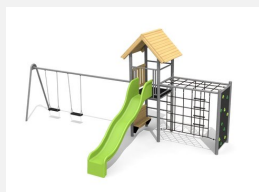

Tour à grimper compacte Cette combinaison offre les possibilités les plus diverses aux enfants. Avec le toboggan c'est une combinaison de jeux complète sur un petit secteur. Construction solide en acier galvanisé, éléments en bois en sapin local autoclave. Toboggan en polyester. Cordes armées en acier.

Création HINNEN

Numéro de l'article BS.090.HM
Nom de l'article Tour à grimper combi 2 classic steel

Age de jeu 4+
 Hauteur de chute 200 cm
 Place nécessaire 800 x 800 cm
 Protection de chute selon la norme SN EN 1176
 Zone de protection de chute 48 m²
 Dimension de l'engin 425 x 385 x 360 cm
 Fondations 10 pce
 Total béton 1.17 m³
 Pièce la plus lourde 175 kg
 Nombre de monteurs 2
 Temps de montage 8 h complet
 Garantie pièces A vie détachées

Autres produits de ce groupe

BS.090
Tour à grimper combi 2

BS.090.1
Tour à grimper combi 2 avec balançoire

BS.090.1.HM
Tour à grimper combi 2 avec 1 balançoire classic

BS.090.1.L
Tour à grimper combi 2 avec balançoire lasure

BS.090.2
Tour à grimper combi 2
avec balançoire à 2 places

BS.090.2.HM
Tour à grimper combi 2
avec 2 balançoires classic

BS.090.2.L
Tour à grimper combi 2, 2
balançoires lasure coul.

BS.090.L
Tour à grimper combi
2 - lasure en couleur