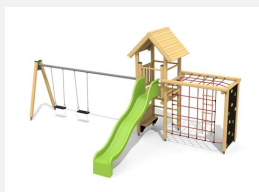

Tour à grimper compacte Cette combinaison offre les possibilités les plus diverses aux enfants. Avec le toboggan c'est une combinaison de jeux complète sur un petit secteur. Construction solide en acier galvanisé, éléments en bois en sapin local autoclave. Toboggan en polyester. Cordes armées en acier.

Création HINNEN

Numéro de l'article BS.090.HM
Nom de l'article Tour à grimper combi 2 classic steel

Age de jeu 4+
 Hauteur de chute 200 cm
 Place nécessaire 800 x 800 cm
 Protection de chute selon la norme SN EN 1176
 Zone de protection de chute 48 m²
 Dimension de l'engin 425 x 385 x 360 cm
 Fondations 10 pce
 Total béton 1.17 m³
 Pièce la plus lourde 175 kg
 Nombre de monteurs 2
 Temps de montage 8 h complet
 Garantie pièces A vie détachées

Autres produits de ce groupe

BS.090
Tour à grimper combi 2

BS.090.1
Tour à grimper combi 2 avec balançoire

BS.090.1.HM
Tour à grimper combi 2 avec 1 balançoire classic

BS.090.1.L
Tour à grimper combi 2 avec balançoire lasure

BS.090.2
Tour à grimper combi 2
avec balançoire à 2 places

BS.090.2.HM
Tour à grimper combi 2
avec 2 balançoires classic

BS.090.2.L
Tour à grimper combi 2, 2
balançoires lasure coul.

BS.090.L
Tour à grimper combi
2 - lasure en couleur