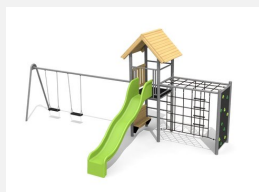

**Tour à grimper compacte** Cette combinaison offre les possibilités les plus diverses aux enfants. Avec le toboggan c'est une combinaison de jeux complète sur un petit secteur. Bois résineux massif, lasurée en couleur. Socle en métal zingué à chaud inclus. Toboggan en polyester. Cordes armées en acier.

natur

lasur

c-steel

Création HINNEN

**Numéro de l'article** BS.090.L  
**Nom de l'article** Tour à grimper combi 2 - lasure en couleur

Age de jeu 4+  
Hauteur de chute 200 cm  
Place nécessaire 800 x 800 cm  
Protection de chute selon la norme SN EN 1176  
Zone de protection de chute 48 m<sup>2</sup>  
Dimension de l'engin 425 x 385 x 360 cm  
Fondations 10 pce  
Total béton 1.17 m<sup>3</sup>  
Pièce la plus lourde 175 kg  
Nombre de monteurs 2  
Temps de montage 8 h complet  
Garantie pièces détachées A vie

Autres produits de ce groupe

BS.090  
Tour à grimper combi 2

BS.090.1  
Tour à grimper combi 2 avec balançoire

BS.090.1.HM  
Tour à grimper combi 2 avec 1 balançoire classic

BS.090.1.L  
Tour à grimper combi 2 avec balançoire lasure

BS.090.2  
Tour à grimper combi 2  
avec balançoire à 2 places

BS.090.2.HM  
Tour à grimper combi 2  
avec 2 balançoires classic

BS.090.2.L  
Tour à grimper combi 2, 2  
balançoires lasure coul.

BS.090.HM  
Tour à grimper  
combi 2 classic steel