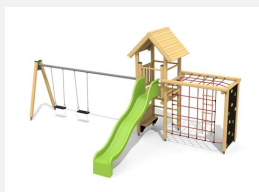

**Tour à grimper compacte** Cette combinaison offre les possibilités les plus diverses aux enfants. Avec le toboggan c'est une combinaison de jeux complète sur un petit secteur. Bois résineux massif, lasurée en couleur. Socle en métal zingué à chaud inclus. Toboggan en polyester. Cordes armées en acier.

natur

lasur

c-steel

Création HINNEN

**Numéro de l'article** BS.090.L  
**Nom de l'article** Tour à grimper combi 2 - lasure en couleur

Age de jeu 4+  
Hauteur de chute 200 cm  
Place nécessaire 800 x 800 cm  
Protection de chute selon la norme SN EN 1176  
Zone de protection de chute 48 m<sup>2</sup>  
Dimension de l'engin 425 x 385 x 360 cm  
Fondations 10 pce  
Total béton 1.17 m<sup>3</sup>  
Pièce la plus lourde 175 kg  
Nombre de monteurs 2  
Temps de montage 8 h complet  
Garantie pièces détachées A vie

Autres produits de ce groupe

BS.090  
Tour à grimper combi 2

BS.090.1  
Tour à grimper combi 2 avec balançoire

BS.090.1.HM  
Tour à grimper combi 2 avec 1 balançoire classic

BS.090.1.L  
Tour à grimper combi 2 avec balançoire lasure

BS.090.2  
Tour à grimper combi 2  
avec balançoire à 2 places

BS.090.2.HM  
Tour à grimper combi 2  
avec 2 balançoires classic

BS.090.2.L  
Tour à grimper combi 2, 2  
balançoires lasure coul.

BS.090.HM  
Tour à grimper  
combi 2 classic steel