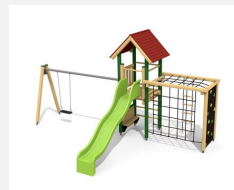

**Tour à grimper compacte** Cette combinaison offre les possibilités les plus diverses aux enfants. Avec le toboggan c'est une combinaison de jeux complète sur un petit secteur. Bois résineux massif, lasurée en couleur. Socle en métal zingué à chaud inclus. Toboggan en polyester. Cordes armées en acier.

natur

lasur

c-steel

Création HINNEN

**Numéro de l'article** BS.090.L  
**Nom de l'article** Tour à grimper combi 2 - lasure en couleur

Age de jeu 4+  
Hauteur de chute 200 cm  
Place nécessaire 800 x 800 cm  
Protection de chute selon la norme SN EN 1176  
Zone de protection de chute 48 m<sup>2</sup>  
Dimension de l'engin 425 x 385 x 360 cm  
Fondations 10 pce  
Total béton 1.17 m<sup>3</sup>  
Pièce la plus lourde 175 kg  
Nombre de monteurs 2  
Temps de montage 8 h complet  
Garantie pièces détachées A vie

Autres produits de ce groupe

BS.090  
Tour à grimper combi 2

BS.090.1  
Tour à grimper combi 2 avec balançoire

BS.090.1.HM  
Tour à grimper combi 2 avec 1 balançoire classic

BS.090.1.L  
Tour à grimper combi 2 avec balançoire lasure

BS.090.2  
Tour à grimper combi 2  
avec balançoire à 2 places

BS.090.2.HM  
Tour à grimper combi 2  
avec 2 balançoires classic

BS.090.2.L  
Tour à grimper combi 2, 2  
balançoires lasure coul.

BS.090.HM  
Tour à grimper  
combi 2 classic steel