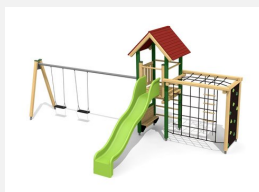

BS.090.2.L
Tour à grimper combi 2, 2
balançoires lasure coul.