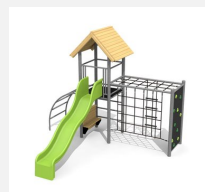

**Tour à grimper compacte** Cette combinaison offre les possibilités les plus diverses aux enfants. Avec le toboggan c'est une combinaison de jeux complète sur un petit secteur. Bois résineux massif, lasurée en couleur. Socle en métal zingué à chaud inclus. Toboggan en polyester. Cordes armées en acier.

natur

lasur

c-steel

Création HINNEN

**Numéro de l'article** BS.090.L  
**Nom de l'article** Tour à grimper combi 2 - lasure en couleur

Age de jeu 4+  
Hauteur de chute 200 cm  
Place nécessaire 800 x 800 cm  
Protection de chute selon la norme SN EN 1176  
Zone de protection de chute 48 m<sup>2</sup>  
Dimension de l'engin 425 x 385 x 360 cm  
Fondations 10 pce  
Total béton 1.17 m<sup>3</sup>  
Pièce la plus lourde 175 kg  
Nombre de monteurs 2  
Temps de montage 8 h complet  
Garantie pièces détachées A vie

Autres produits de ce groupe

BS.090  
Tour à grimper combi 2

BS.090.1  
Tour à grimper combi 2 avec balançoire

BS.090.1.HM  
Tour à grimper combi 2 avec 1 balançoire classic

BS.090.1.L  
Tour à grimper combi 2 avec balançoire lasure

BS.090.2  
Tour à grimper combi 2  
avec balançoire à 2 places

BS.090.2.HM  
Tour à grimper combi 2  
avec 2 balançoires classic

BS.090.2.L  
Tour à grimper combi 2, 2  
balançoires lasure coul.

BS.090.HM  
Tour à grimper  
combi 2 classic steel