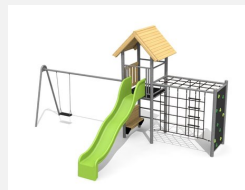

**Tour à grimper compacte** Cette combinaison offre les possibilités les plus diverses aux enfants. Avec le toboggan c'est une combinaison de jeux complète sur un petit secteur. Bois résineux massif, lasurée en couleur. Socle en métal zingué à chaud inclus. Toboggan en polyester. Cordes armées en acier.

natur

lasur

c-steel

Création HINNEN

**Numéro de l'article** BS.090.L  
**Nom de l'article** Tour à grimper combi 2 - lasure en couleur

Age de jeu 4+  
Hauteur de chute 200 cm  
Place nécessaire 800 x 800 cm  
Protection de chute selon la norme SN EN 1176  
Zone de protection de chute 48 m<sup>2</sup>  
Dimension de l'engin 425 x 385 x 360 cm  
Fondations 10 pce  
Total béton 1.17 m<sup>3</sup>  
Pièce la plus lourde 175 kg  
Nombre de monteurs 2  
Temps de montage 8 h complet  
Garantie pièces détachées A vie

Autres produits de ce groupe

BS.090  
Tour à grimper combi 2

BS.090.1  
Tour à grimper combi 2 avec balançoire

BS.090.1.HM  
Tour à grimper combi 2 avec 1 balançoire classic

BS.090.1.L  
Tour à grimper combi 2 avec balançoire lasure