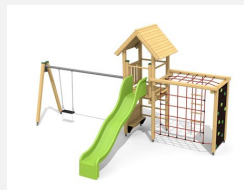

BS.090.1
Tour à grimper combi 2 avec balançoire