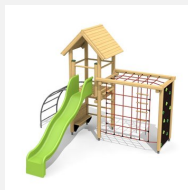

Autres produits de ce groupe

BS.090
Tour à grimper combi 2