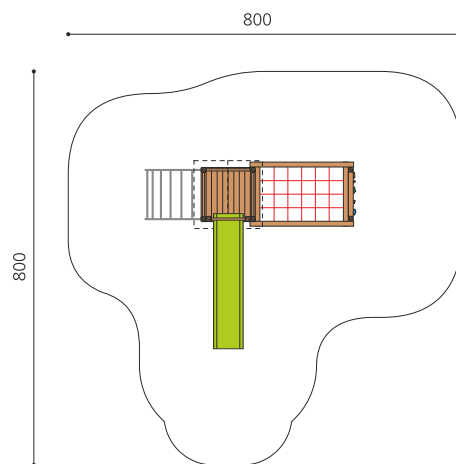

**Tour à grimper compacte** Cette combinaison offre les possibilités les plus diverses aux enfants. Avec le toboggan c'est une combinaison de jeux complète sur un petit secteur. Bois résineux massif, lasurée en couleur. Socle en métal zingué à chaud inclus. Toboggan en polyester. Cordes armées en acier.

natur

lasur

c-steel

Création HINNEN

**Numéro de l'article** BS.090.L  
**Nom de l'article** Tour à grimper combi 2 - lasure en couleur

Age de jeu 4+  
Hauteur de chute 200 cm  
Place nécessaire 800 x 800 cm  
Protection de chute selon la norme SN EN 1176  
Zone de protection de chute 48 m<sup>2</sup>  
Dimension de l'engin 425 x 385 x 360 cm  
Fondations 10 pce  
Total béton 1.17 m<sup>3</sup>  
Pièce la plus lourde 175 kg  
Nombre de monteurs 2  
Temps de montage 8 h complet  
Garantie pièces détachées A vie

Autres produits de ce groupe

BS.090  
Tour à grimper combi 2

BS.090.1  
Tour à grimper combi 2 avec balançoire

BS.090.1.HM  
Tour à grimper combi 2 avec 1 balançoire classic

BS.090.1.L  
Tour à grimper combi 2 avec balançoire lasure