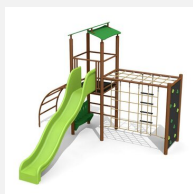

Tour à grimper compacte Cette combinaison offre les possibilités les plus diverses aux enfants. Avec le toboggan c'est une combinaison de jeux complète sur un petit secteur. Construction solide en acier galvanisé, panneaux en matière synthétique résistant aux intempéries, combinaison de couleur, jaune-vert ou sur demande. Toboggan en polyester. Cordes armées en acier.

Création HINNEN

Numéro de l'article BS.090.M
Nom de l'article Tour à grimper combi 2 steel

Age de jeu 4+
 Hauteur de chute 200 cm
 Place nécessaire 800 x 800 cm
 Protection de chute selon la norme SN EN 1176
 Zone de protection de chute 48 m²
 Dimension de l'engin 425 x 385 x 360 cm
 Fondations 10 pce
 Total béton 1.17 m³
 Pièce la plus lourde 175 kg
 Nombre de monteurs 2
 Temps de montage 8 h complet
 Garantie pièces A vie détachées

Autres produits de ce groupe

BS.090.1.M
 Tour à grimper combi 2 avec balançoire steel

BS.090.1.MC
 Tour à grimper combi 2 avec 1 balançoire steel

BS.090.2.M
 Tour à grimper combi 2, 2 balançoires steel

BS.090.2.MC
 Tour à grimper combi 2 avec 2 balançoires steel