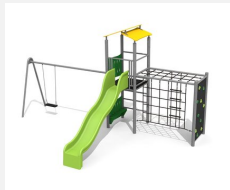

Autres produits de ce groupe

BS.090.1.M
Tour à grimper combi 2 avec balançoire steel