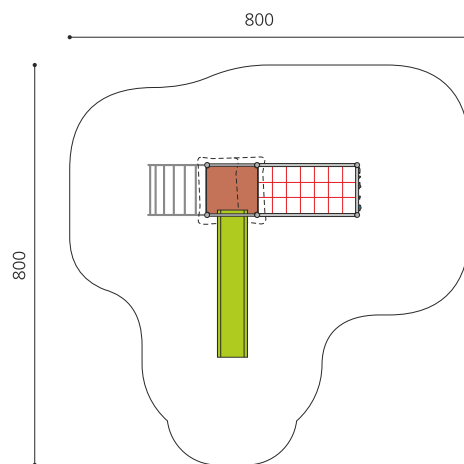

Tour à grimper compacte Cette combinaison offre les possibilités les plus diverses aux enfants. Avec le toboggan c'est une combinaison de jeux complète sur un petit secteur. Construction solide en acier galvanisé, panneaux en matière synthétique résistant aux intempéries, combinaison de couleur, jaune-vert ou sur demande. Toboggan en polyester. Cordes armées en acier.

Création HINNEN

Numéro de l'article BS.090.M
Nom de l'article Tour à grimper combi 2 steel

Age de jeu 4+
 Hauteur de chute 200 cm
 Place nécessaire 800 x 800 cm
 Protection de chute selon la norme SN EN 1176
 Zone de protection de chute 48 m²
 Dimension de l'engin 425 x 385 x 360 cm
 Fondations 10 pce
 Total béton 1.17 m³
 Pièce la plus lourde 175 kg
 Nombre de monteurs 2
 Temps de montage 8 h complet
 Garantie pièces A vie détachées

Autres produits de ce groupe

BS.090.1.M
 Tour à grimper combi 2 avec balançoire steel

BS.090.1.MC
 Tour à grimper combi 2 avec 1 balançoire steel

BS.090.2.M
 Tour à grimper combi 2, 2 balançoires steel

BS.090.2.MC
 Tour à grimper combi 2 avec 2 balançoires steel

BS.090.MC
Tour à grimper
combi 2 steel color