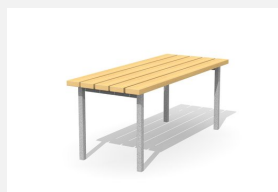

Construction massive, confortable et durable. Pose libre ou à visser. Lattage en bois de douglas Suisse, non traité. Sur demande, lattage en sapin autoclave. Châssis couleur anthracite. Une apparition de sève n'est pas exclue les premiers temps.

steel

color

Création HINNEN

Numéro de l'article **BT.010.BA.C**
Nom de l'article **Banc Lola avec accoudoir - color**

Dimension de l'engin 200 x 69 x 84 cm
Fondations 2 pce
Total béton 0.06 m³
Pièce la plus lourde 62 kg
Garantie pièces A vie
détachées

Autres produits de ce groupe

BT.010.B
Banc Lola

BT.010.B.C
Banc Lola color

BT.010.BA
Banc Lola avec accoudoir

BT.010.BAS
Banc senior Lola

BT.010.BAS.C
Banc senior Lola color

BT.010.H
Banc Lola sans dossier

BT.010.H.C
Banc Lola sans dossier color