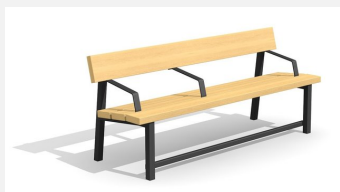

Construction massive, confortable et durable. Pose libre ou à visser. Lattage en bois de douglas Suisse, non traité. Sur demande, lattage en sapin autoclave. Châssis zingué à chaud. Une apparition de sève n'est pas exclue les premiers temps.

steel

color

Création HINNEN

Numéro de l'article	BT.010.BAS
Nom de l'article	Banc senior Lola
Dimension de l'engin	200 x 69 x 84 cm
Fondations	2 pce
Total béton	0.06 m ³
Pièce la plus lourde	65 kg
Garantie pièces détachées	A vie

Autres produits de ce groupe

BT.010.B
Banc Lola

BT.010.B.C
Banc Lola color

BT.010.BA
Banc Lola avec accoudoir

BT.010.BA.C
Banc Lola avec accoudoir - color

BT.010.BAS.C
Banc senior Lola color

BT.010.H
Banc Lola sans dossier

BT.010.H.C
Banc Lola sans dossier color

BT.010.T
Table Lola

BT.010.T.C
Table Lola color