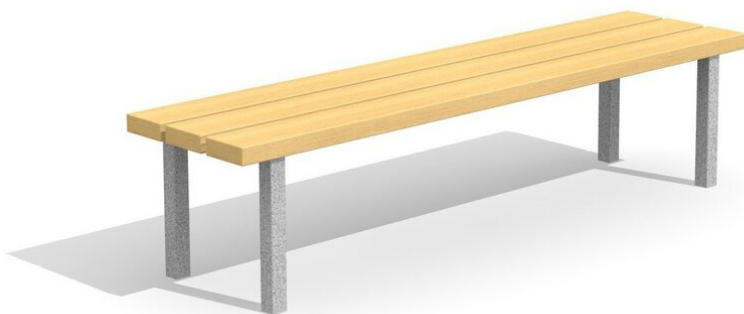

Construction massive, confortable et durable. Pose libre ou à visser. Lattage en bois de douglas Suisse, non traité. Sur demande, lattage en sapin autoclave. Châssis zingué à chaud. Une apparition de sève n'est pas exclue les premiers temps.

steel

color

Création HINNEN

Numéro de l'article **BT.010.H**
Nom de l'article **Banc Lola sans dossier**

Dimension de l'engin 200 x 47 cm
Fondations 2 pce
Total béton 0.06 m³
Pièce la plus lourde 45 kg
Garantie pièces A vie
détachées

Autres produits de ce groupe

BT.010.B
Banc Lola

BT.010.B.C
Banc Lola color

BT.010.BA
Banc Lola avec accoudoir

BT.010.BA.C
Banc Lola avec accoudoir - color

BT.010.BAS
Banc senior Lola

BT.010.BAS.C
Banc senior Lola color