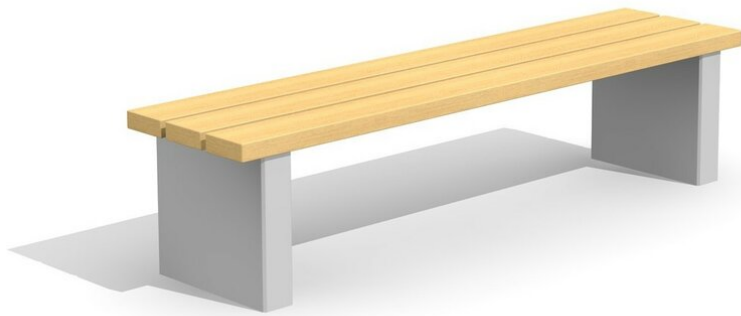

Construction massive, confortable et durable. Pose libre. Lattage en bois de douglas Suisse, non traité. Sur demande, lattage en sapin autoclave. Châssis en béton. Une apparition de sève n'est pas exclue les premiers temps.

steel

Création HINNEN

Numéro de l'article	BT.020.H
Nom de l'article	Banc Beta sans dossier
Dimension de l'engin	200 x 47 cm
Fondations	2 pce
Total béton	0.05 m ³
Pièce la plus lourde	125 kg
Garantie pièces détachées	A vie

Autres produits de ce groupe

BT.020.B
Banc BetaBT.020.B.C
Banc Beta - colorBT.020.BA
Banc Beta avec accoudoir

BT.020.BA.C
Banc Beta avec accoudoirs - color

BT.020.T
Table Beta