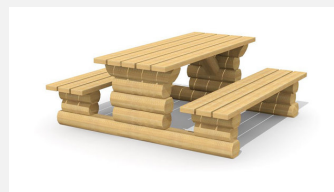

Naturellement durable, massif et confortable. Pose libre ou à visser. Châssis en robinier massif. Lattage en bois de douglas Suisse, non traité. Sur demande, lattage en sapin autoclave. Une apparition de sève n'est pas exclue les premiers temps.

Autres produits de ce groupe

BT.031.B.L
Banc Legno lasuré

BT.031.H
Banc Legno sans dossier

BT.031.H.L
Banc Legno sans dossier lasuré

BT.031.T
Table Legno

BT.031.T.L
Table Legno lasuré

BT.031.TK
Combinaison Legno