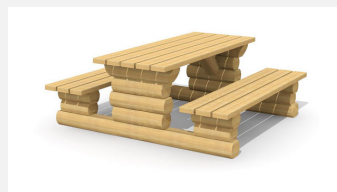

**Naturellement durable, massif et confortable.** Pose libre ou à visser. Châssis en robinier massif. Lattage en bois de douglas Suisse, non traité. Sur demande, lattage en sapin autoclave. Une apparition de sève n'est pas exclue les premiers temps.

## Autres produits de ce groupe

BT.031.B  
Banc Legno

BT.031.B.L  
Banc Legno lasuré

BT.031.H.L  
Banc Legno sans dossier lasuré

BT.031.T  
Table Legno

BT.031.T.L  
Table Legno lasuré

BT.031.TK  
Combinaison Legno