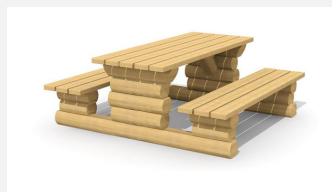

Naturellement durable, massif et confortable. Pose libre ou à visser. Châssis en robinier massif. Lattage en bois de douglas Suisse, non traité. Sur demande, lattage en sapin autoclave. Une apparition de sève n'est pas exclue les premiers temps.

Autres produits de ce groupe

BT.031.B
Banc Legno

BT.031.B.L
Banc Legno lasuré

BT.031.H
Banc Legno sans dossier

BT.031.H.L
Banc Legno sans dossier lasuré

BT.031.T
Table Legno

BT.031.TK
Combinaison Legno

BT.031.TK.L
Combinaison Legno lasuré