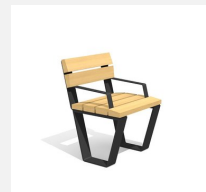

Un nouveau banc élaboré par HINNEN. Surfaces ergonomiques sur les assises et les tables. A visser. Châssis en acier zingué à chaud. Sur demande, châssis en couleur anthracite ou selon NCS / RAL. Standard lattage en bois de douglas. Une apparition de sève n'est pas exclue les premiers temps.

steel

Création HINNEN

Numéro de l'article	BT.040.B1
Nom de l'article	Chaise Primo
Dimension de l'engin	60 x 45 x 80 cm
Fondations	2 pce
Total béton	0.06 m <sup>3</sup>
Pièce la plus lourde	55 kg
Garantie pièces détachées	A vie

## Autres produits de ce groupe

BT.040.B2  
Banc Primo

BT.040.B2.C  
Banc Primo color

BT.040.BA1  
Chaise Primo avec  
accoudoirs

BT.040.BA1.C  
Chaise Primo avec  
accoudoirs - color

BT.040.BA2  
Banc Primo avec accoudoirs

BT.040.BA2.C  
Bank Primo avec accoudoirs

BT.040.H1  
Chaise Primo sans dossier

BT.040.H2  
Banc Primo sans dossier

BT.040.H2.C  
Banc Primo sans dossier color

BT.040.T2  
Table Primo

BT.040.T2.C  
Table Primo color