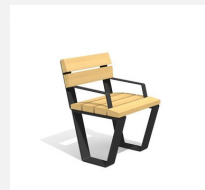

Une nouvelle série de bancs par HINNEN. Surfaces ergonomiques sur les assises et les tables. A visser. Châssis en acier zingué à chaud. Standard lattage en bois de douglas. Une apparition de sève n'est pas exclue les premiers temps.

steel

Création HINNEN

Numéro de l'article	BT.040.B1
Nom de l'article	Chaise Primo
Dimension de l'engin	60 x 58 x 80 cm
Fondations	2 pce
Total béton	0.06 m ³
Pièce la plus lourde	55 kg
Garantie pièces détachées	A vie

Autres produits de ce groupe

BT.040.B2
Banc Primo

BT.040.B2.C
Banc Primo color

BT.040.BA1
Chaise Primo avec accoudoirs

BT.040.BA1.C
Chaise Primo avec accoudoirs - color

Direkt zum Produkt

BT.040.BA2
Banc Primo avec accoudoirs

BT.040.BA2.C
Banc Primo avec accoudoirs

BT.040.H1
Chaise Primo sans dossier

BT.040.H2
Banc Primo sans dossier

BT.040.H2.C
Banc Primo sans dossier color

BT.040.T2
Table Primo

BT.040.T2.C
Table Primo color