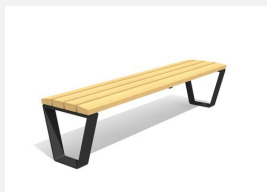

Une nouvelle série de bancs par HINNEN. Surfaces ergonomiques sur les assises et les tables. A visser. Châssis en acier zingué à chaud. Standard lattage en bois de douglas. Une apparition de sève n'est pas exclue les premiers temps.

steel

Création HINNEN

Numéro de l'article	BT.040.B1
Nom de l'article	Chaise Primo
Dimension de l'engin	60 x 58 x 80 cm
Fondations	2 pce
Total béton	0.06 m ³
Pièce la plus lourde	55 kg
Garantie pièces détachées	A vie

Autres produits de ce groupe

BT.040.B2
Banc Primo

BT.040.B2.C
Banc Primo color

BT.040.BA1
Chaise Primo avec accoudoirs

BT.040.BA1.C
Chaise Primo avec accoudoirs - color

Direkt zum Produkt

BT.040.BA2
Banc Primo avec accoudoirs

BT.040.BA2.C
Banc Primo avec accoudoirs

BT.040.H1
Chaise Primo sans dossier

BT.040.H2
Banc Primo sans dossier

BT.040.H2.C
Banc Primo sans dossier color

BT.040.T2
Table Primo

BT.040.T2.C
Table Primo color