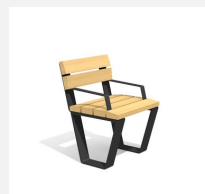

Un nouveau banc élaboré par HINNEN. Surfaces ergonomiques sur les assises et les tables. A visser. Châssis en acier zingué à chaud. Sur demande, châssis en couleur anthracite ou selon NCS / RAL. Standard lattage en bois de douglas. Une apparition de séve n'est pas exclue les premiers temps.

steel

color

Création HINNEN

Numéro de l'article **BT.040.BA1**
 Nom de l'article **Chaise Primo avec accoudoirs**

Dimension de l'engin 60 x 45 x 80 cm
 Fondations 2 pce
 Total béton 0.06 m³
 Pièce la plus lourde 57 kg
 Garantie pièces A vie
 détachées

Autres produits de ce groupe

BT.040.B1
Chaise Primo

BT.040.B2
Banc Primo

BT.040.B2.C
Banc Primo color

BT.040.BA1.C
Chaise Primo avec
accoudoirs - color

BT.040.BA2
Banc Primo avec accoudoirs

BT.040.BA2.C
Bank Primo avec accoudoirs

BT.040.H1
Chaise Primo sans dossier

BT.040.H2
Banc Primo sans dossier

BT.040.H2.C
Banc Primo sans dossier color

BT.040.T2
Table Primo

BT.040.T2.C
Table Primo color

SOPR.031
Banc Primo sans dossier - Bonne affaire