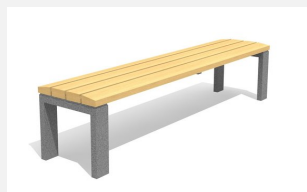

Un nouveau banc élaboré par HINNEN. surfaces ergonomiques sur les assises et les tables. Pose libre ou à visser. Châssis en acier zingué à chaud. Sur demande, châssis en couleur anthracite ou selon NCS / RAL. Standard lattage en bois de douglas / mélèze ou en sapin autoclave. Une apparition de sève n'est pas exclue les premiers temps.

steel

color

Création HINNEN

Numéro de l'article **BT.041.B1**
Nom de l'article **Chaise Arco**

Dimension de l'engin 60 x 45 cm
Fondations 2 pce
Total béton 0.05 m³
Pièce la plus lourde 45 kg
Garantie pièces A vie
détachées

Autres produits de ce groupe

BT.041.B2
Banc Arco

BT.041.BA1
Chaise Arco avec
accoudoir

BT.041.BA2
Banc Arco avec accoudoir

BT.041.H1
Chaise Arco sans
dossier

BT.041.H2
Banc Arco sans dossier

BT.041.T2
Table Arco