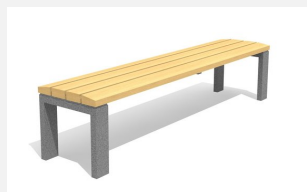

Un nouveau banc élaboré par HINNEN. surfaces ergonomiques sur les assises et les tables. Pose libre ou à visser. Châssis en acier zingué à chaud. Sur demande, châssis en couleur anthracite ou selon NCS / RAL. Standard lattage en bois de douglas / mélèze ou en sapin autoclave. Une apparition de sève n'est pas exclue les premiers temps.

steel

color

Création HINNEN

Numéro de l'article **BT.041.BA1**  
Nom de l'article **Chaise Arco avec accoudoir**

Dimension de l'engin 60 x 45 cm  
Fondations 2 pce  
Total béton 0.05 m<sup>3</sup>  
Pièce la plus lourde 40 kg  
Garantie pièces A vie  
détachées

## Autres produits de ce groupe

BT.041.B1  
Chaise Arco

BT.041.B2  
Banc Arco

BT.041.BA2  
Banc Arco avec accoudoir

BT.041.H1  
Chaise Arco sans  
dossier

BT.041.H2  
Banc Arco sans dossier

BT.041.T2  
Table Arco