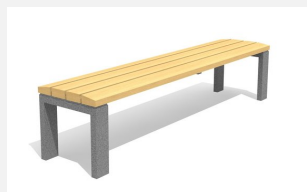

Un nouveau banc élaboré par HINNEN. surfaces ergonomiques sur les assises et les tables. Pose libre ou à visser. Châssis en acier zingué à chaud. Sur demande, châssis en couleur anthracite ou selon NCS / RAL. Standard lattage en bois de douglas / mélèze ou en sapin autoclave. Une apparition de sève n'est pas exclue les premiers temps.

steel

color

Création HINNEN

Numéro de l'article **BT.041.H1**
Nom de l'article **Chaise Arco sans dossier**

Dimension de l'engin 60 x 46.5 x 45 cm
Fondations 2 pce
Total béton 0.05 m³
Pièce la plus lourde 38 kg
Garantie pièces A vie
détachées

Autres produits de ce groupe

BT.041.B1
Chaise Arco

BT.041.B2
Banc Arco

BT.041.BA1
Chaise Arco avec
accoudoir

BT.041.BA2
Banc Arco avec accoudoir

swiss
product

BT.041.H2
Banc Arco sans dossier

BT.041.T2
Table Arco