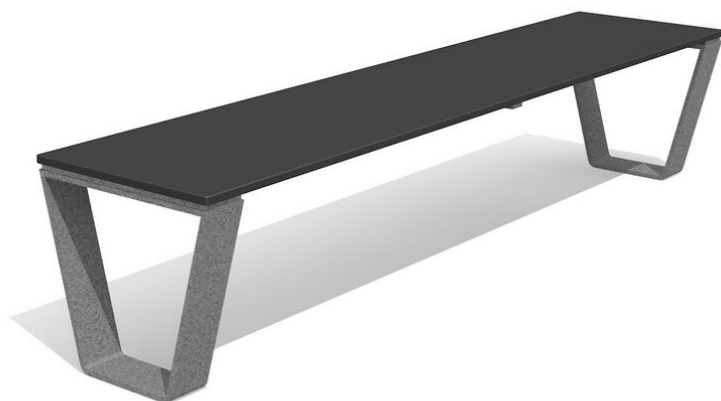

**Modernes et résistant.** A visser. Châssis en métal zingué à chaud. Dessus en matière synthétique HPL anthracite ou selon palette de couleurs.

steel

color

inox

Création HINNEN

**Numéro de l'article** BT.052.H2  
**Nom de l'article** Banc Primo duro sans dossier - steel

Dimension de l'engin 200 x 45 x 45 cm  
 Fondations 2 pce  
 Total béton 0.06 m<sup>3</sup>  
 Pièce la plus lourde 90 kg  
 Garantie pièces A vie  
 détachées

Autres produits de ce groupe

BT.052.H2.C  
 Banc Primo duro sans dossier - color

BT.052.H2.I  
 Banc Primo duro sans dossier - inox

BT.052.T2  
 Table Primo duro - steel

BT.052.T2.C  
 Table Primo duro - color

BT.052.T2.I  
Table Primo duro - inox

BT.053.H2  
Banc Arco duro sans dossier - steel