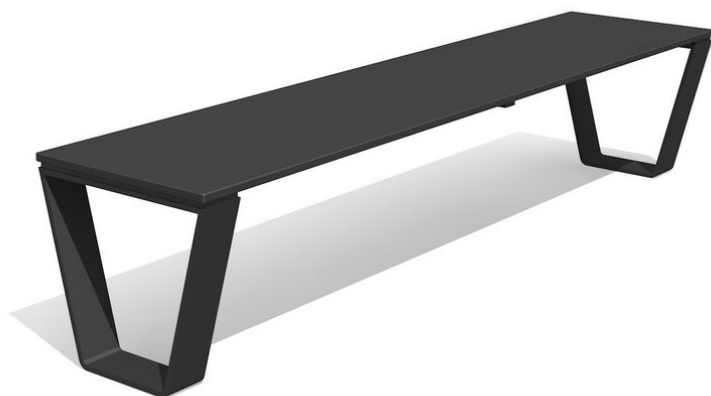

Modernes et résistant. A visser. Châssis en métal zingué à chaud ou, sur demande, en couleur. Dessus en matière synthétique HPL anthracite ou selon palette de couleurs.

steel

color

inox

Création HINNEN

Numéro de l'article BT.052.H2.C
Nom de l'article Banc Primo duro sans dossier - color

Dimension de l'engin 200 x 45 x 45 cm
 Fondations 2 pce
 Total béton 0.06 m³
 Pièce la plus lourde 90 kg
 Garantie pièces A vie
 détachées

Autres produits de ce groupe

BT.052.H2
 Banc Primo duro sans dossier - steel

BT.052.H2.I
 Banc Primo duro sans dossier - inox

BT.052.T2
 Table Primo duro - steel

BT.052.T2.C
 Table Primo duro - color

swiss product

BT.052.T2.I
Table Primo duro - inox

BT.053.H2
Banc Arco duro sans dossier - steel