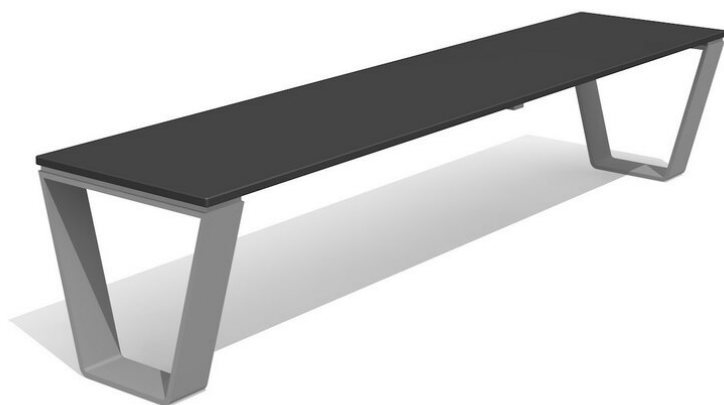

**Modernes et résistant.** A visser. Châssis en inox. Dessus en matière synthétique HPL anthracite ou selon palette de couleurs.

steel

color

inox

Création HINNEN

**Numéro de l'article** BT.052.H2.I  
**Nom de l'article** Banc Primo duro sans dossier - inox

Dimension de l'engin 200 x 45 x 45 cm  
 Fondations 2 pce  
 Total béton 0.06 m<sup>3</sup>  
 Pièce la plus lourde 90 kg  
 Garantie pièces A vie  
 détachées

Autres produits de ce groupe

BT.052.H2  
 Banc Primo duro sans dossier - steel

BT.052.H2.C  
 Banc Primo duro sans dossier - color

BT.052.T2  
 Table Primo duro - steel

BT.052.T2.C  
 Table Primo duro - color

BT.052.T2.I  
Table Primo duro - inox

BT.053.H2  
Banc Arco duro sans  
dossier - steel