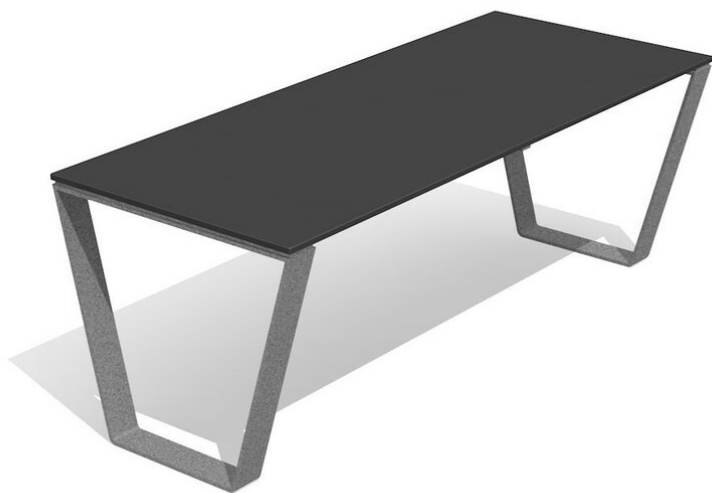

Modernes et résistant. A visser. Châssis en métal zingué à chaud. Dessus en matière synthétique HPL anthracite ou selon palette de couleurs.

steel

color

inox

Création HINNEN

Numéro de l'article **BT.052.T2**
Nom de l'article **Table Primo duro - steel**

Dimension de l'engin 200 x 90 x 75 cm
Fondations 2 pce
Pièce la plus lourde 150 kg
Garantie pièces A vie
détachées

Autres produits de ce groupe

BT.052.H2
Banc Primo duro sans
dossier - steel

BT.052.H2.C
Banc Primo duro sans dossier -
color

BT.052.H2.I
Banc Primo duro sans dossier -
inox

BT.052.T2.C
Table Primo duro - color

BT.052.T2.I
Table Primo duro - inox

BT.053.H2
Banc Arco duro sans
dossier - steel

BT.053.H2.C
Banc Arco duro sans
dossier - color