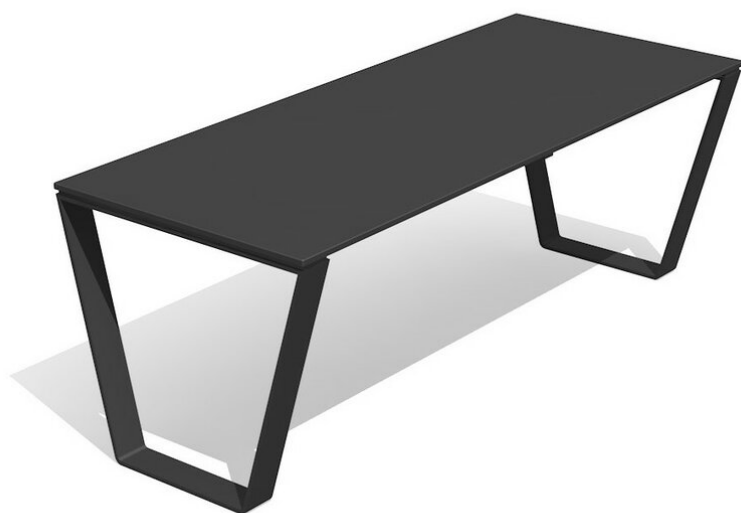

Modernes et résistant. A visser. Châssis en métal zingué à chaud ou, sur demande, en couleur. Dessus en matière synthétique HPL anthracite ou selon palette de couleurs.

steel

color

inox

Création HINNEN

Numéro de l'article **BT.052.T2.C**
Nom de l'article **Table Primo duro - color**

Dimension de l'engin 200 x 90 x 75 cm
Fondations 2 pce
Pièce la plus lourde 150 kg
Garantie pièces A vie
détachées

Autres produits de ce groupe

BT.052.H2
Banc Primo duro sans
dossier - steel

BT.052.H2.C
Banc Primo duro sans dossier -
color

BT.052.H2.I
Banc Primo duro sans dossier -
inox

BT.052.T2
Table Primo duro - steel

BT.052.T2.I
Table Primo duro - inox

BT.053.H2
Banc Arco duro sans
dossier - steel

BT.053.H2.C
Banc Arco duro sans
dossier - color