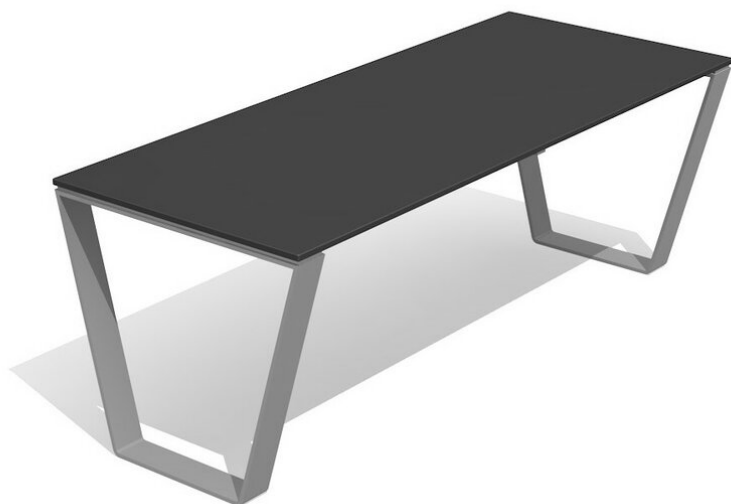

**Modernes et résistant.** A visser. Châssis en inox. Dessus en matière synthétique HPL anthracite ou selon palette de couleurs.

steel

color

inox

Création HINNEN

Numéro de l'article **BT.052.T2.I**  
Nom de l'article **Table Primo duro - inox**

Dimension de l'engin 200 x 90 x 75 cm  
Fondations 2 pce  
Pièce la plus lourde 150 kg  
Garantie pièces A vie  
détachées

## Autres produits de ce groupe

BT.052.H2  
Banc Primo duro sans  
dossier - steel

BT.052.H2.C  
Banc Primo duro sans dossier -  
color

BT.052.H2.I  
Banc Primo duro sans dossier -  
inox

BT.052.T2  
Table Primo duro - steel

BT.052.T2.C  
Table Primo duro - color

BT.053.H2  
Banc Arco duro sans  
dossier - steel

BT.053.H2.C  
Banc Arco duro sans  
dossier - color

BT.053.H2.I  
Banc Arco duro sans dossier -  
inox

BT.053.T2  
Table Arco duro - steel