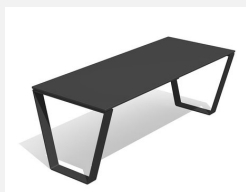

**Modernes et résistant.** Pose libre ou à visser. Châssis en métal zingué à chaud. Dessus en matière synthétique HPL anthracite ou selon palette de couleurs.

steel

color

inox

Création HINNEN

Numéro de l'article **BT.053.H2**  
Nom de l'article **Banc Arco duro sans dossier - steel**

## Autres produits de ce groupe

BT.052.H2  
Banc Primo duro sans dossier - steel

BT.052.H2.C  
Banc Primo duro sans dossier - color

BT.052.H2.I  
Banc Primo duro sans dossier - inox

BT.052.T2  
Table Primo duro - steel

BT.052.T2.C  
Table Primo duro - color

BT.052.T2.I  
Table Primo duro - inox

BT.053.H2.C  
Banc Arco duro sans  
dossier - color

BT.053.H2.I  
Banc Arco duro sans dossier -  
inox

BT.053.T2  
Table Arco duro - steel