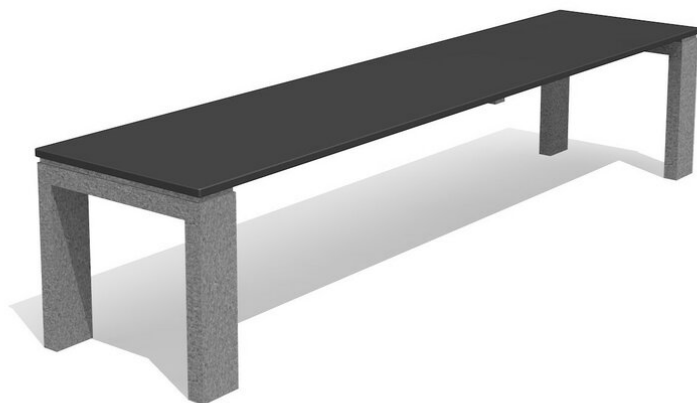

**Modernes et résistant.** Pose libre ou à visser. Châssis en métal zingué à chaud. Dessus en matière synthétique HPL anthracite ou selon palette de couleurs.

steel

color

inox

Création HINNEN

Numéro de l'article **BT.053.H2**  
Nom de l'article **Banc Arco duro sans dossier - steel**

Dimension de l'engin 205 x 46.5 x 45 cm  
Fondations 2 pce  
Total béton 0.05 m<sup>3</sup>  
Pièce la plus lourde 80 kg  
Garantie pièces A vie  
détachées

## Autres produits de ce groupe

BT.052.H2  
Banc Primo duro sans dossier - steel

BT.052.H2.C  
Banc Primo duro sans dossier - color

BT.052.H2.I  
Banc Primo duro sans dossier - inox

BT.052.T2  
Table Primo duro - steel

BT.052.T2.C  
Table Primo duro - color

BT.052.T2.I  
Table Primo duro - inox

BT.053.H2.C  
Banc Arco duro sans  
dossier - color

BT.053.H2.I  
Banc Arco duro sans dossier -  
inox

BT.053.T2  
Table Arco duro - steel