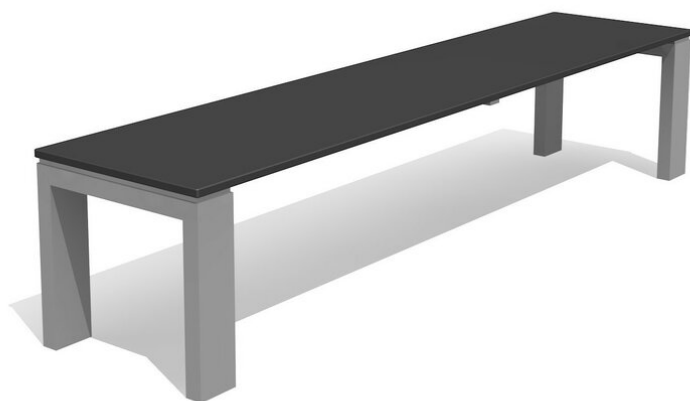

Modernes et résistant. Pose libre ou à visser. Châssis en inox. Dessus en matière synthétique HPL anthracite ou selon palette de couleurs.

steel

color

inox

Création HINNEN

Numéro de l'article **BT.053.H2.I**
Nom de l'article **Banc Arco duro sans dossier - inox**

Dimension de l'engin 205 x 46.5 x 45 cm
Fondations 2 pce
Total béton 0.05 m³
Pièce la plus lourde 80 kg
Garantie pièces A vie
détachées

Autres produits de ce groupe

BT.052.H2
Banc Primo duro sans
dossier - steel

BT.052.H2.C
Banc Primo duro sans dossier -
color

BT.052.H2.I
Banc Primo duro sans dossier -
inox

BT.052.T2
Table Primo duro - steel

BT.052.T2.C
Table Primo duro - color

BT.052.T2.I
Table Primo duro - inox