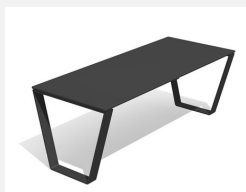

Modernes et résistant. Pose libre ou à visser. Châssis en métal zingué à chaud. Dessus en matière synthétique HPL anthracite ou selon palette de couleurs.

steel

color

inox

Création HINNEN

Numéro de l'article **BT.053.T2**
Nom de l'article **Table Arco duro - steel**

Dimension de l'engin 205 x 90 x 75 cm
Fondations 2 pce
Total béton 0.08 m³
Pièce la plus lourde 145 kg
Garantie pièces A vie
détachées

Autres produits de ce groupe

BT.052.H2
Banc Primo duro sans
dossier - steel

BT.052.H2.C
Banc Primo duro sans dossier -
color

BT.052.H2.I
Banc Primo duro sans dossier -
inox

BT.052.T2
Table Primo duro - steel

BT.052.T2.C
Table Primo duro - color

BT.052.T2.I
Table Primo duro - inox

BT.053.H2
Banc Arco duro sans
dossier - steel

BT.053.H2.C
Banc Arco duro sans
dossier - color

BT.053.H2.I
Banc Arco duro sans dossier -
inox

BT.053.T2.C
Table Arco duro - color

BT.053.T2.I
Table Arco duro - inox