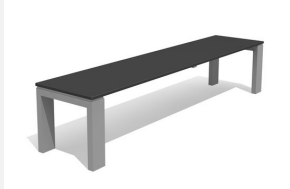

Numéro de l'article **BT.053.T2.C**
Nom de l'article **Table Arco duro - color**

Dimension de l'engin 205 x 90 x 75 cm
Fondations 2 pce
Total béton 0.08 m³
Pièce la plus lourde 145 kg
Garantie pièces A vie
détachées

Autres produits de ce groupe

BT.052.H2
Banc Primo duro sans
dossier - steel

BT.052.H2.C
Banc Primo duro sans dossier -
color

BT.052.H2.I
Banc Primo duro sans dossier -
inox

BT.052.T2
Table Primo duro - steel

BT.052.T2.C
Table Primo duro - color

BT.052.T2.I
Table Primo duro - inox

BT.053.H2
Banc Arco duro sans
dossier - steel

BT.053.H2.C
Banc Arco duro sans
dossier - color

BT.053.H2.I
Banc Arco duro sans dossier -
inox

BT.053.T2
Table Arco duro - steel

BT.053.T2.I
Table Arco duro - inox