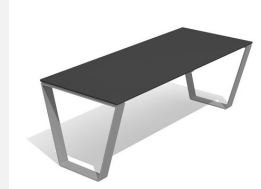

Modernes et résistant. Pose libre ou à visser. Châssis en métal zingué à chaud ou, sur demande, en couleur. Dessus en matière synthétique HPL anthracite ou selon palette de couleurs.

steel

color

inox

Création HINNEN

Numéro de l'article **BT.053.T2.C**
Nom de l'article **Table Arco duro - color**

Dimension de l'engin 205 x 90 x 75 cm
Fondations 2 pce
Total béton 0.08 m³
Pièce la plus lourde 145 kg
Garantie pièces A vie
détachées

Autres produits de ce groupe

BT.052.H2
Banc Primo duro sans
dossier - steel

BT.052.H2.C
Banc Primo duro sans dossier -
color

BT.052.H2.I
Banc Primo duro sans dossier -
inox

BT.052.T2
Table Primo duro - steel

BT.052.T2.C
Table Primo duro - color

BT.052.T2.I
Table Primo duro - inox

BT.053.H2
Banc Arco duro sans
dossier - steel

BT.053.H2.C
Banc Arco duro sans
dossier - color

BT.053.H2.I
Banc Arco duro sans dossier -
inox