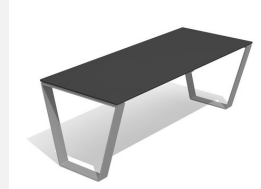

Modernes et résistant. Pose libre ou à visser. Châssis en inox. Dessus en matière synthétique HPL anthracite ou selon palette de couleurs.

steel

color

inox

Création HINNEN

Numéro de l'article **BT.053.T2.I**
Nom de l'article **Table Arco duro - inox**

Dimension de l'engin 205 x 90 x 75 cm
Fondations 2 pce
Total béton 0.08 m³
Pièce la plus lourde 145 kg
Garantie pièces A vie
détachées

Autres produits de ce groupe

BT.052.H2
Banc Primo duro sans
dossier - steel

BT.052.H2.C
Banc Primo duro sans dossier -
color

BT.052.H2.I
Banc Primo duro sans dossier -
inox

BT.052.T2
Table Primo duro - steel

BT.052.T2.C
Table Primo duro - color

BT.052.T2.I
Table Primo duro - inox

BT.053.H2
Banc Arco duro sans
dossier - steel

BT.053.H2.C
Banc Arco duro sans
dossier - color

BT.053.H2.I
Banc Arco duro sans dossier -
inox

BT.053.T2
Table Arco duro - steel

BT.053.T2.C
Table Arco duro - color