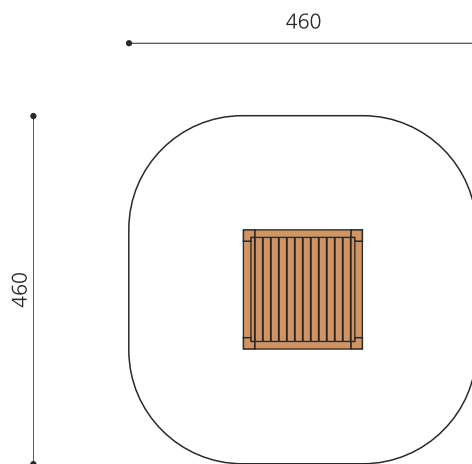

Création HINNEN

Numéro de l'article	BX.010.M2
Nom de l'article	bimbox cube MINH
Age de jeu	2+
Hauteur de chute	25 cm
Place nécessaire	460 x 460 cm
Protection de chute	Minimum gazon
Zone de protection de chute	22 m ²
Dimension de l'engin	158 x 158 x 175 cm
Fondations	4 pce
Total béton	0.55 m ³
Pièce la plus lourde	300 kg
Nombre de monteurs	1
Temps de montage complet	1 h
Garantie pièces détachées	A vie
Spécial	Protégé par le droit d'auteur sur le design No. 145547.