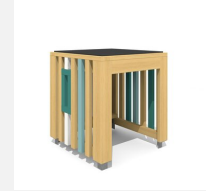

Grande maisonnette sans sol L'ORIGINAL. Les petits peuvent jouer, se cacher et laisser libre cours à leur fantaisie. En bois de douglas Suisse, non traité. Tous les jeux avec consoles en acier galvanisé. Toit en matière synthétique résistante aux intempéries couleur anthracite. Toboggan en inox.

Création HINNEN

Numéro de l'article	BX.010.M2
Nom de l'article	bimbox cube MINH
Age de jeu	2+
Hauteur de chute	25 cm
Place nécessaire	460 x 460 cm
Protection de chute	Minimum gazon
Zone de protection de chute	22 m ²
Dimension de l'engin	158 x 158 x 175 cm
Fondations	4 pce
Total béton	0.55 m ³
Pièce la plus lourde	300 kg
Nombre de monteurs	1
Temps de montage complet	1 h
Garantie pièces détachées	A vie
Spécial	Protégé par le droit d'auteur sur le design No. 145547.

Autres produits de ce groupe

BX.010.M2.L
bimbox Spielwürfel MINH - lasuré

BX.010.M25
bimbox podium de jeu M25

BX.010.M25.L
bimbox podium de jeu M25 - lasuré

BX.010.M3
bimbox cube MINH avec tunnel à ramper

BX.010.M3.L
bimbox cube MINH avec tunnel à ramper - lasuré

BX.010.S1
bimbox Mini cube HO

BX.010.S1.L
bimbox Mini cube HO - lasuré

BX.010.S2
bimbox Mini cube CHI

BX.010.S2.L
bimbox Mini cube CHI - lasuré

BX.010.S25
bimbox podium de jeu S25