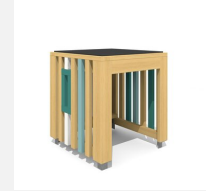

Grande maisonnette sans sol L'ORIGINAL. Les petits peuvent jouer, se cacher et laisser libre cours à leur fantaisie. En bois de douglas Suisse. Tous les jeux avec consoles en acier galvanisé. Toit en matière synthétique résistante aux intempéries couleur anthracite. Toboggan en inox. Lasuré selon charte de couleur.

natur

lasur

Création HINNEN

Numéro de l'article	BX.010.M2.L
Nom de l'article	bimbox Spielwürfel MINH - lasuré
Age de jeu	2+
Hauteur de chute	25 cm
Place nécessaire	460 x 460 cm
Protection de chute	Minimum gazon
Zone de protection de chute	22 m ²
Dimension de l'engin	158 x 158 x 175 cm
Fondations	4 pce
Total béton	0,55 m ³
Pièce la plus lourde	300 kg
Nombre de monteurs	1
Temps de montage complet	1 h
Garantie pièces détachées	A vie
Spécial	Protégé par le droit d'auteur sur le design No. 145547.

Autres produits de ce groupe

BX.010.M2
bimbox cube MINH

BX.010.M25
bimbox podium de jeu M25

BX.010.M25.L
bimbox podium de jeu M25 - lasuré

BX.010.M3
bimbox cube MINH avec tunnel à ramper

BX.010.M3.L
bimbox cube MINH avec tunnel à ramper - lasuré

BX.010.S1
bimbox Mini cube HO

BX.010.S1.L
bimbox Mini cube HO - lasuré

BX.010.S2
bimbox Mini cube CHI

BX.010.S2.L
bimbox Mini cube CHI - lasuré

BX.010.S25
bimbox podium de jeu S25

BX.010.S25.L
bimbox podium de jeu S25 - lasuré