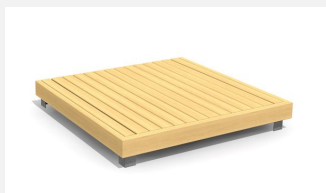

Grande maisonnette sans sol L'ORIGINAL. Les petits peuvent jouer, se cacher et laisser libre cours à leur fantaisie. En bois de douglas Suisse. Tous les jeux avec consoles en acier galvanisé. Toit en matière synthétique résistante aux intempéries couleur anthracite. Toboggan en inox. Lasuré selon charte de couleur.

natur

lasur

Création HINNEN

Numéro de l'article	BX.010.M2.L
Nom de l'article	bimbox Spielwürfel MINH - lasuré
Age de jeu	2+
Hauteur de chute	25 cm
Place nécessaire	460 x 460 cm
Protection de chute	Minimum gazon
Zone de protection de chute	22 m ²
Dimension de l'engin	158 x 158 x 175 cm
Fondations	4 pce
Total béton	0,55 m ³
Pièce la plus lourde	300 kg
Nombre de monteurs	1
Temps de montage complet	1 h
Garantie pièces détachées	A vie
Spécial	Protégé par le droit d'auteur sur le design No. 145547.

Autres produits de ce groupe

BX.010.M2
bimbox cube MINH

BX.010.M25
bimbox podium de jeu M25

BX.010.M25.L
bimbox podium de jeu M25 - lasuré

BX.010.M3
bimbox cube MINH avec tunnel à ramper

BX.010.M3.L
bimbox cube MINH avec tunnel à ramper - lasuré