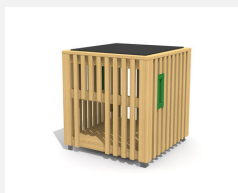

Grande maisonnette sans sol L'ORIGINAL. Les petits peuvent jouer, se cacher et laisser libre cours à leur fantaisie. En bois de douglas Suisse. Tous les jeux avec consoles en acier galvanisé. Toit en matière synthétique résistante aux intempéries couleur anthracite. Toboggan en inox. Lasuré selon charte de couleur.

natur

lasur

Création HINNEN

Numéro de l'article	BX.010.M2.L
Nom de l'article	bimbox Spielwürfel MINH - lasuré
Age de jeu	2+
Hauteur de chute	25 cm
Place nécessaire	460 x 460 cm
Protection de chute	Minimum gazon
Zone de protection de chute	22 m ²
Dimension de l'engin	158 x 158 x 175 cm
Fondations	4 pce
Total béton	0,55 m ³
Pièce la plus lourde	300 kg
Nombre de monteurs	1
Temps de montage complet	1 h
Garantie pièces détachées	A vie
Spécial	Protégé par le droit d'auteur sur le design No. 145547.

Autres produits de ce groupe

BX.010.M2
bimbox cube MINH

BX.010.M25
bimbox podium de jeu M25

BX.010.M25.L
bimbox podium de jeu M25 - lasuré

BX.010.M3
bimbox cube MINH avec tunnel à ramper

BX.010.M3.L
bimbox cube MINH avec tunnel à ramper - lasuré