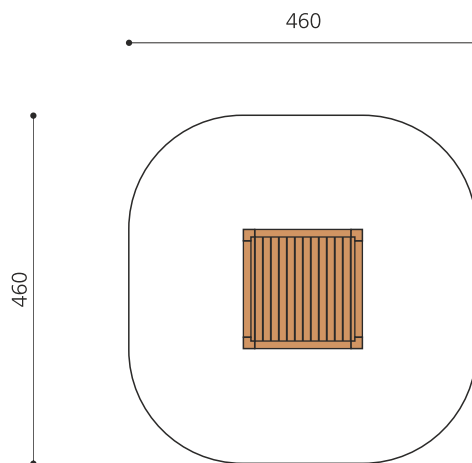

natur

lasur

Création HINNEN

Numéro de l'article	BX.010.M2.L
Nom de l'article	bimbox Spielwürfel MINH - lasuré
Age de jeu	2+
Hauteur de chute	25 cm
Place nécessaire	460 x 460 cm
Protection de chute	Minimum gazon
Zone de protection de chute	22 m ²
Dimension de l'engin	158 x 158 x 175 cm
Fondations	4 pce
Total béton	0,55 m ³
Pièce la plus lourde	300 kg
Nombre de monteurs	1
Temps de montage complet	1 h
Garantie pièces détachées	A vie
Spécial	Protégé par le droit d'auteur sur le design No. 145547.

Autres produits de ce groupe

BX.010.M2
bimbox cube MINH

BX.010.M25
bimbox podium de jeu M25

BX.010.M25.L
bimbox podium de jeu M25 - lasuré

BX.010.M3
bimbox cube MINH avec tunnel à ramper

BX.010.M3.L
bimbox cube MINH avec tunnel à ramper - lasuré