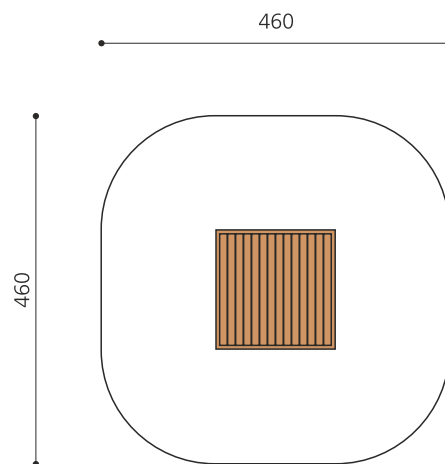

natur

lasur

Création HINNEN

Numéro de l'article	BX.010.M25
Nom de l'article	bimbox podium de jeu M25
Age de jeu	2+
Hauteur de chute	25 cm
Place nécessaire	460 x 460 cm
Protection de chute	Minimum gazon
Zone de protection de chute	21 m ²
Dimension de l'engin	160 x 160 x 25 cm
Fondations	4 pce
Total béton	0.55 m ³
Pièce la plus lourde	135 kg
Nombre de monteurs	1
Temps de montage complet	1 h
Garantie pièces détachées	A vie
Spécial	Protégé par le droit d'auteur sur le design No. 145547.