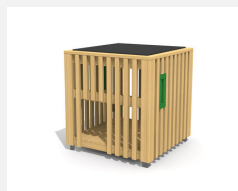

Podium de jeu et d'assise L'ORIGINAL. Les petits peuvent jouer, se cacher et laisser libre cours à leur fantaisie. En bois de douglas Suisse, non traité. Tous les jeux avec consoles en acier galvanisé.

natur

lasur

Création HINNEN

Numéro de l'article	BX.010.M25
Nom de l'article	bimbox podium de jeu M25
Age de jeu	2+
Hauteur de chute	25 cm
Place nécessaire	460 x 460 cm
Protection de chute	Minimum gazon
Zone de protection de chute	21 m ²
Dimension de l'engin	160 x 160 x 25 cm
Fondations	4 pce
Total béton	0.55 m ³
Pièce la plus lourde	135 kg
Nombre de monteurs	1
Temps de montage complet	1 h
Garantie pièces détachées	A vie
Spécial	Protégé par le droit d'auteur sur le design No. 145547.

Autres produits de ce groupe

BX.010.M2
bimbox cube MINH

BX.010.M2.L
bimbox Spielwürfel
MINH - lasuré

BX.010.M25.L
bimbox podium de jeu M25 - lasuré

BX.010.M3
bimbox cube MINH avec tunnel à ramper

BX.010.M3.L
bimbox cube MINH avec tunnel à ramper - lasuré