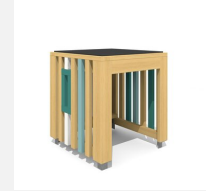

Podium de jeu et d'assise L'ORIGINAL. Les petits peuvent jouer, se cacher et laisser libre cours à leur fantaisie. En bois de douglas Suisse, non traité. Tous les jeux avec consoles en acier galvanisé.

natur

lasur

Création HINNEN

Numéro de l'article	BX.010.M25
Nom de l'article	bimbox podium de jeu M25
Age de jeu	2+
Hauteur de chute	25 cm
Place nécessaire	460 x 460 cm
Protection de chute	Minimum gazon
Zone de protection de chute	21 m ²
Dimension de l'engin	160 x 160 x 25 cm
Fondations	4 pce
Total béton	0.55 m ³
Pièce la plus lourde	135 kg
Nombre de monteurs	1
Temps de montage complet	1 h
Garantie pièces détachées	A vie
Spécial	Protégé par le droit d'auteur sur le design No. 145547.

Autres produits de ce groupe

BX.010.M2
bimbox cube MINH

BX.010.M2.L
bimbox Spielwürfel
MINH - lasuré

BX.010.M25.L
bimbox podium de jeu M25 - lasuré

BX.010.M3
bimbox cube MINH avec tunnel à ramper

BX.010.M3.L
bimbox cube MINH avec tunnel à ramper - lasuré

BX.010.S1
bimbox Mini cube HO

BX.010.S1.L
bimbox Mini cube HO - lasuré

BX.010.S2
bimbox Mini cube CHI

BX.010.S2.L
bimbox Mini cube CHI - lasuré

BX.010.S25
bimbox podium de jeu S25

BX.010.S25.L
bimbox podium de jeu S25 - lasuré