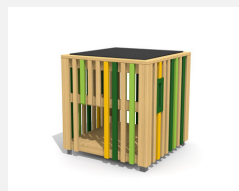

Podium de jeu et d'assise L'ORIGINAL. Les petits peuvent jouer, se cacher et laisser libre cours à leur fantaisie. En bois de douglas Suisse, non traité. Tous les jeux avec consoles en acier galvanisé.

natur

lasur

Création HINNEN

Numéro de l'article	BX.010.M25
Nom de l'article	bimbox podium de jeu M25
Age de jeu	2+
Hauteur de chute	25 cm
Place nécessaire	460 x 460 cm
Protection de chute	Minimum gazon
Zone de protection de chute	21 m ²
Dimension de l'engin	160 x 160 x 25 cm
Fondations	4 pce
Total béton	0.55 m ³
Pièce la plus lourde	135 kg
Nombre de monteurs	1
Temps de montage complet	1 h
Garantie pièces détachées	A vie
Spécial	Protégé par le droit d'auteur sur le design No. 145547.

Autres produits de ce groupe

BX.010.M2
bimbox cube MINH

BX.010.M2.L
bimbox Spielwürfel
MINH - lasuré

BX.010.M25.L
bimbox podium de jeu M25 - lasuré

BX.010.M3
bimbox cube MINH avec tunnel à ramper

BX.010.M3.L
bimbox cube MINH avec tunnel à ramper - lasuré