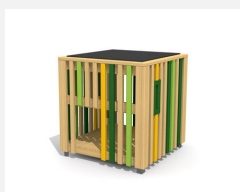

**Podium de jeu et d'assise L'ORIGINAL.** Les petits peuvent jouer, se cacher et laisser libre cours à leur fantaisie. En bois de douglas Suisse, non traité. Tous les jeux avec consoles en acier galvanisé. Lasuré selon charte de couleur.

Création HINNEN

<b>Numéro de l'article</b>	<b>BX.010.M25.L</b>
<b>Nom de l'article</b>	<b>bimbox podium de jeu M25 - lasuré</b>
Age de jeu	2+
Hauteur de chute	25 cm
Place nécessaire	460 x 460 cm
Protection de chute	Minimum gazon
Zone de protection de chute	21 m <sup>2</sup>
Dimension de l'engin	160 x 160 x 25 cm
Fondations	4 pce
Total béton	0,55 m <sup>3</sup>
Pièce la plus lourde	135 kg
Nombre de monteurs	1
Temps de montage complet	1 h
Garantie pièces détachées	A vie
Spécial	Protégé par le droit d'auteur sur le design No. 145547.

Autres produits de ce groupe

BX.010.M2  
bimbox cube MINH

BX.010.M2.L  
bimbox Spielwürfel  
MINH - lasuré

BX.010.M25  
bimbox podium de jeu M25

BX.010.M3  
bimbox cube MINH avec tunnel à ramper

BX.010.M3.L  
bimbox cube MINH avec tunnel à ramper - lasuré