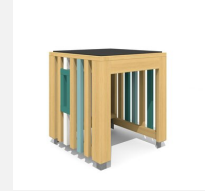

**Podium de jeu et d'assise L'ORIGINAL.** Les petits peuvent jouer, se cacher et laisser libre cours à leur fantaisie. En bois de douglas Suisse, non traité. Tous les jeux avec consoles en acier galvanisé. Lasuré selon charte de couleur.

Création HINNEN

<b>Numéro de l'article</b>	<b>BX.010.M25.L</b>
<b>Nom de l'article</b>	<b>bimbox podium de jeu M25 - lasuré</b>
Age de jeu	2+
Hauteur de chute	25 cm
Place nécessaire	460 x 460 cm
Protection de chute	Minimum gazon
Zone de protection de chute	21 m <sup>2</sup>
Dimension de l'engin	160 x 160 x 25 cm
Fondations	4 pce
Total béton	0,55 m <sup>3</sup>
Pièce la plus lourde	135 kg
Nombre de monteurs	1
Temps de montage complet	1 h
Garantie pièces détachées	A vie
Spécial	Protégé par le droit d'auteur sur le design No. 145547.

Autres produits de ce groupe

BX.010.M2  
bimbox cube MINH

BX.010.M2.L  
bimbox Spielwürfel  
MINH - lasuré

BX.010.M25  
bimbox podium de jeu M25

BX.010.M3  
bimbox cube MINH avec tunnel à ramper

BX.010.M3.L  
bimbox cube MINH avec tunnel à ramper - lasuré

BX.010.S1  
bimbox Mini cube HO

BX.010.S1.L  
bimbox Mini cube HO - lasuré

BX.010.S2  
bimbox Mini cube CHI

BX.010.S2.L  
bimbox Mini cube CHI - lasuré

BX.010.S25  
bimbox podium de jeu S25

BX.010.S25.L  
bimbox podium de jeu S25 - lasuré