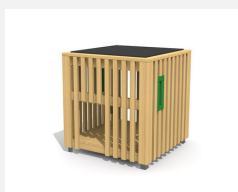

**Podium de jeu et d'assise L'ORIGINAL.** Les petits peuvent jouer, se cacher et laisser libre cours à leur fantaisie. En bois de douglas Suisse, non traité. Tous les jeux avec consoles en acier galvanisé. Lasuré selon charte de couleur.

Création HINNEN

<b>Numéro de l'article</b>	<b>BX.010.M25.L</b>
<b>Nom de l'article</b>	<b>bimbox podium de jeu M25 - lasuré</b>
Age de jeu	2+
Hauteur de chute	25 cm
Place nécessaire	460 x 460 cm
Protection de chute	Minimum gazon
Zone de protection de chute	21 m <sup>2</sup>
Dimension de l'engin	160 x 160 x 25 cm
Fondations	4 pce
Total béton	0,55 m <sup>3</sup>
Pièce la plus lourde	135 kg
Nombre de monteurs	1
Temps de montage complet	1 h
Garantie pièces détachées	A vie
Spécial	Protégé par le droit d'auteur sur le design No. 145547.

Autres produits de ce groupe

BX.010.M2  
bimbox cube MINH

BX.010.M2.L  
bimbox Spielwürfel  
MINH - lasuré

BX.010.M25  
bimbox podium de jeu M25

BX.010.M3  
bimbox cube MINH avec tunnel à ramper

BX.010.M3.L  
bimbox cube MINH avec tunnel à ramper - lasuré