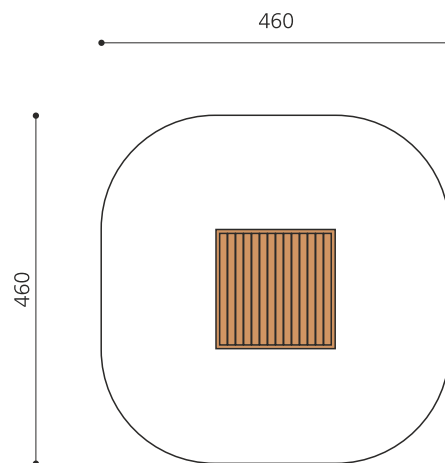

**Podium de jeu et d'assise L'ORIGINAL.** Les petits peuvent jouer, se cacher et laisser libre cours à leur fantaisie. En bois de douglas Suisse, non traité. Tous les jeux avec consoles en acier galvanisé. Lasuré selon charte de couleur.

Création HINNEN

<b>Numéro de l'article</b>	<b>BX.010.M25.L</b>
<b>Nom de l'article</b>	<b>bimbox podium de jeu M25 - lasuré</b>
Age de jeu	2+
Hauteur de chute	25 cm
Place nécessaire	460 x 460 cm
Protection de chute	Minimum gazon
Zone de protection de chute	21 m <sup>2</sup>
Dimension de l'engin	160 x 160 x 25 cm
Fondations	4 pce
Total béton	0,55 m <sup>3</sup>
Pièce la plus lourde	135 kg
Nombre de monteurs	1
Temps de montage complet	1 h
Garantie pièces détachées	A vie
Spécial	Protégé par le droit d'auteur sur le design No. 145547.