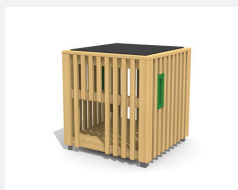

Combinaison compacte pour se cacher L'ORIGINAL. L'original. Les petits peuvent jouer, se cacher et laisser libre cours à leur fantaisie. En bois de douglas Suisse, non traité. Tous les jeux avec consoles en acier galvanisé. Toit en matière synthétique résistante aux intempéries couleur anthracite. Tunnel en inox.

natur

lasur

Création HINNEN

Numéro de l'article BX.010.M3
Nom de l'article bimbox cube MINH avec tunnel à ramper

Age de jeu 2+
 Hauteur de chute 175 cm
 Place nécessaire 650 x 515 cm
 Protection de chute selon la norme SN EN 1176
 Zone de protection de chute 31 m²
 Dimension de l'engin 350 x 210 x 175 cm
 Fondations 5 pce
 Total béton 0.66 m³
 Pièce la plus lourde 300 kg
 Nombre de monteurs 2
 Temps de montage 4 h complet
 Garantie pièces détachées A vie
 Spécial Protégé par le droit d'auteur sur le design No. 145547.

Autres produits de ce groupe

BX.010.M2
bimbox cube MINH

BX.010.M2.L
bimbox Spielwürfel
MINH - lasuré

BX.010.M25
bimbox podium de jeu M25

BX.010.M25.L
bimbox podium de jeu M25 - lasuré

BX.010.M3.L
bimbox cube MINH avec tunnel à ramper - lasuré