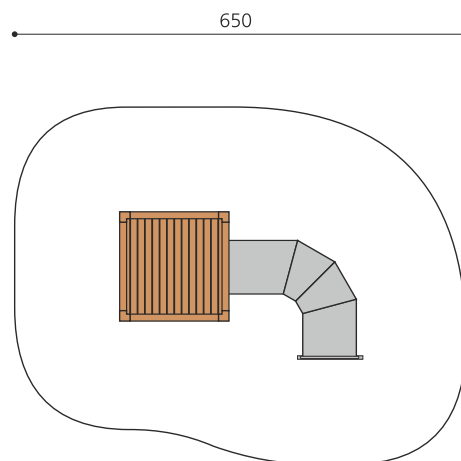

natur

lasur

Création HINNEN

Numéro de l'article BX.010.M3
Nom de l'article bimbox cube MINH avec tunnel à ramper

Age de jeu 2+
 Hauteur de chute 175 cm
 Place nécessaire 650 x 515 cm
 Protection de chute selon la norme SN EN 1176
 Zone de protection de chute 31 m²
 Dimension de l'engin 350 x 210 x 175 cm
 Fondations 5 pce
 Total béton 0.66 m³
 Pièce la plus lourde 300 kg
 Nombre de monteurs 2
 Temps de montage 4 h complet
 Garantie pièces détachées A vie
 Spécial Protégé par le droit d'auteur sur le design No. 145547.

Autres produits de ce groupe

BX.010.M2
bimbox cube MINH

BX.010.M2.L
bimbox Spielwürfel
MINH - lasuré

BX.010.M25
bimbox podium de jeu M25

BX.010.M25.L
bimbox podium de jeu M25 - lasuré

BX.010.M3.L
bimbox cube MINH avec tunnel à ramper - lasuré