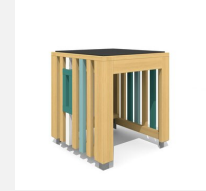

Combinaison compacte pour se cacher L'ORIGINAL. L'original. Les petits peuvent jouer, se cacher et laisser libre cours à leur fantaisie. En bois de douglas Suisse, non traité. Tous les jeux avec consoles en acier galvanisé. Toit en matière synthétique résistante aux intempéries couleur anthracite. Tunnel en inox.

natur

lasur

Création HINNEN

Numéro de l'article BX.010.M3
Nom de l'article bimbox cube MINH avec tunnel à ramper

Age de jeu 2+
 Hauteur de chute 175 cm
 Place nécessaire 650 x 515 cm
 Protection de chute selon la norme SN EN 1176
 Zone de protection de chute 31 m²
 Dimension de l'engin 350 x 210 x 175 cm
 Fondations 5 pce
 Total béton 0.66 m³
 Pièce la plus lourde 300 kg
 Nombre de monteurs 2
 Temps de montage 4 h complet
 Garantie pièces détachées A vie
 Spécial Protégé par le droit d'auteur sur le design No. 145547.

Autres produits de ce groupe

BX.010.M2
bimbox cube MINH

BX.010.M2.L
bimbox Spielwürfel
MINH - lasuré

BX.010.M25
bimbox podium de jeu M25

BX.010.M25.L
bimbox podium de jeu M25 - lasuré

BX.010.M3.L
bimbox cube MINH avec tunnel à ramper - lasuré

BX.010.S1
bimbox Mini cube HO

BX.010.S1.L
bimbox Mini cube HO - lasuré

BX.010.S2
bimbox Mini cube CHI

BX.010.S2.L
bimbox Mini cube CHI - lasuré

BX.010.S25
bimbox podium de jeu S25

BX.010.S25.L
bimbox podium de jeu S25 - lasuré