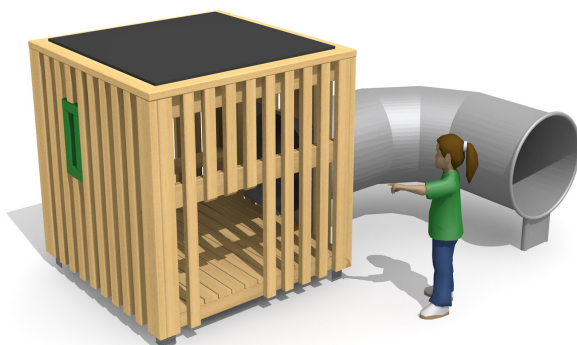

Combinaison compacte pour se cacher L'ORIGINAL. L'original. Les petits peuvent jouer, se cacher et laisser libre cours à leur fantaisie. En bois de douglas Suisse, non traité. Tous les jeux avec consoles en acier galvanisé. Toit en matière synthétique résistante aux intempéries couleur anthracite. Tunnel en inox.

natur

lasur

Création HINNEN

Numéro de l'article BX.010.M3
Nom de l'article bimbox cube MINH avec tunnel à ramper

Age de jeu 2+
 Hauteur de chute 175 cm
 Place nécessaire 650 x 515 cm
 Protection de chute selon la norme SN EN 1176
 Zone de protection de chute 31 m²
 Dimension de l'engin 350 x 210 x 175 cm
 Fondations 5 pce
 Total béton 0.66 m³
 Pièce la plus lourde 300 kg
 Nombre de monteurs 2
 Temps de montage 4 h complet
 Garantie pièces détachées A vie
 Spécial Protégé par le droit d'auteur sur le design No. 145547.

Autres produits de ce groupe

BX.010.M2
bimbox cube MINH

BX.010.M2.L
bimbox Spielwürfel
MINH - lasuré

BX.010.M25
bimbox podium de jeu M25

BX.010.M25.L
bimbox podium de jeu M25 - lasuré

BX.010.M3.L
bimbox cube MINH avec tunnel à ramper - lasuré