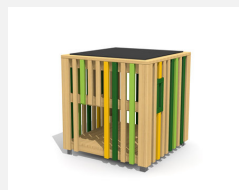

Combinaison compacte pour se cacher L'ORIGINAL. L'original. Les petits peuvent jouer, se cacher et laisser libre cours à leur fantaisie. En bois de douglas Suisse, non traité. Tous les jeux avec consoles en acier galvanisé. Toit en matière synthétique résistante aux intempéries couleur anthracite. Tunnel en inox.

natur

lasur

Création HINNEN

Numéro de l'article BX.010.M3
Nom de l'article bimbox cube MINH avec tunnel à ramper

Age de jeu 2+
 Hauteur de chute 175 cm
 Place nécessaire 650 x 515 cm
 Protection de chute selon la norme SN EN 1176
 Zone de protection de chute 31 m²
 Dimension de l'engin 350 x 210 x 175 cm
 Fondations 5 pce
 Total béton 0.66 m³
 Pièce la plus lourde 300 kg
 Nombre de monteurs 2
 Temps de montage 4 h complet
 Garantie pièces détachées A vie
 Spécial Protégé par le droit d'auteur sur le design No. 145547.

Autres produits de ce groupe

BX.010.M2
bimbox cube MINH

BX.010.M2.L
bimbox Spielwürfel
MINH - lasuré

BX.010.M25
bimbox podium de jeu M25

BX.010.M25.L
bimbox podium de jeu M25 - lasuré

BX.010.M3.L
bimbox cube MINH avec tunnel à ramper - lasuré

BX.010.S1
bimbox Mini cube HO

BX.010.S1.L
bimbox Mini cube HO - lasuré

BX.010.S2
bimbox Mini cube CHI

BX.010.S2.L
bimbox Mini cube CHI - lasuré

BX.010.S25
bimbox podium de jeu S25

BX.010.S25.L
bimbox podium de jeu S25 - lasuré