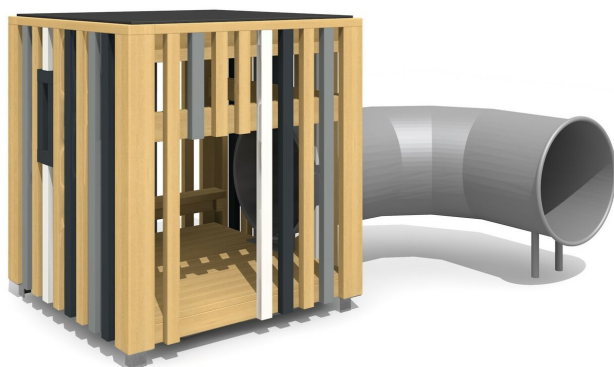

**Combinaison compacte pour se cacher L'ORIGINAL.** Les petits peuvent jouer, se cacher et laisser libre cours à leur fantaisie. En bois de douglas Suisse. Tous les jeux avec consoles en acier galvanisé. Toit en matière synthétique résistante aux intempéries couleur anthracite. Tunnel en inox. Lasuré selon charte de couleur.

natur

lasuré

Création HINNEN

<b>Numéro de l'article</b>	<b>BX.010.M3.L</b>
<b>Nom de l'article</b>	<b>bimbox cube MINH avec tunnel à ramper - lasuré</b>
Age de jeu	2+
Hauteur de chute	175 cm
Place nécessaire	650 x 515 cm
Protection de chute	selon la norme SN EN 1176
Zone de protection de chute	31 m <sup>2</sup>
Dimension de l'engin	350 x 210 x 175 cm
Fondations	5 pce
Total béton	0.66 m <sup>3</sup>
Pièce la plus lourde	300 kg
Nombre de monteurs	2
Temps de montage complet	4 h
Garantie pièces détachées	A vie
Spécial	Protégé par le droit d'auteur sur le design No. 145547.

Autres produits de ce groupe

BX.010.M2  
bimbox cube MINH

BX.010.M2.L  
bimbox Spielwürfel  
MINH - lasuré

BX.010.M25  
bimbox podium de jeu M25

BX.010.M25.L  
bimbox podium de jeu M25 - lasuré

BX.010.M3  
bimbox cube MINH avec tunnel à ramper

BX.010.S1  
bimbox Mini cube HO

BX.010.S1.L  
bimbox Mini cube HO - lasuré

BX.010.S2  
bimbox Mini cube CHI

BX.010.S2.L  
bimbox Mini cube CHI - lasuré

BX.010.S25  
bimbox podium de jeu S25

BX.010.S25.L  
bimbox podium de jeu S25 - lasuré