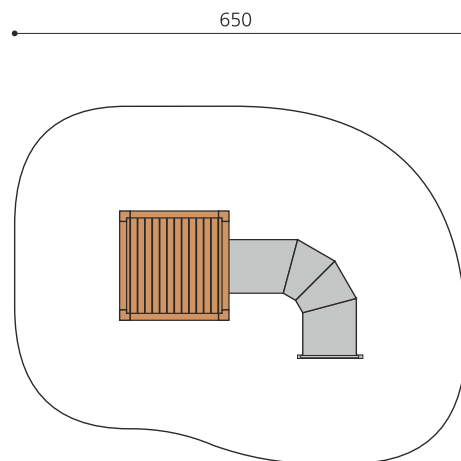

natur

lasuré

Création HINNEN

<b>Numéro de l'article</b>	<b>BX.010.M3.L</b>
<b>Nom de l'article</b>	<b>bimbox cube MINH avec tunnel à ramper - lasuré</b>
Age de jeu	2+
Hauteur de chute	175 cm
Place nécessaire	650 x 515 cm
Protection de chute	selon la norme SN EN 1176
Zone de protection de chute	31 m <sup>2</sup>
Dimension de l'engin	350 x 210 x 175 cm
Fondations	5 pce
Total béton	0.66 m <sup>3</sup>
Pièce la plus lourde	300 kg
Nombre de monteurs	2
Temps de montage complet	4 h
Garantie pièces détachées	A vie
Spécial	Protégé par le droit d'auteur sur le design No. 145547.

Autres produits de ce groupe

BX.010.M2  
bimbox cube MINH

BX.010.M2.L  
bimbox Spielwürfel  
MINH - lasuré

BX.010.M25  
bimbox podium de jeu M25

BX.010.M25.L  
bimbox podium de jeu M25 - lasuré

BX.010.M3  
bimbox cube MINH avec tunnel à ramper