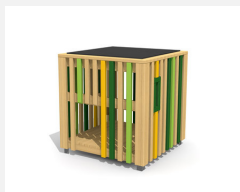

**Combinaison compacte pour se cacher L'ORIGINAL.** Les petits peuvent jouer, se cacher et laisser libre cours à leur fantaisie. En bois de douglas Suisse. Tous les jeux avec consoles en acier galvanisé. Toit en matière synthétique résistante aux intempéries couleur anthracite. Tunnel en inox. Lasuré selon charte de couleur.

natur

lasuré

Création HINNEN

<b>Numéro de l'article</b>	<b>BX.010.M3.L</b>
<b>Nom de l'article</b>	<b>bimbox cube MINH avec tunnel à ramper - lasuré</b>
Age de jeu	2+
Hauteur de chute	175 cm
Place nécessaire	650 x 515 cm
Protection de chute	selon la norme SN EN 1176
Zone de protection de chute	31 m <sup>2</sup>
Dimension de l'engin	350 x 210 x 175 cm
Fondations	5 pce
Total béton	0.66 m <sup>3</sup>
Pièce la plus lourde	300 kg
Nombre de monteurs	2
Temps de montage complet	4 h
Garantie pièces détachées	A vie
Spécial	Protégé par le droit d'auteur sur le design No. 145547.

Autres produits de ce groupe

BX.010.M2  
bimbox cube MINH

BX.010.M2.L  
bimbox Spielwürfel  
MINH - lasuré

BX.010.M25  
bimbox podium de jeu M25

BX.010.M25.L  
bimbox podium de jeu M25 - lasuré

BX.010.M3  
bimbox cube MINH avec tunnel à ramper