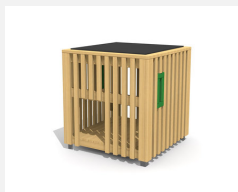

**Combinaison compacte pour se cacher L'ORIGINAL.** Les petits peuvent jouer, se cacher et laisser libre cours à leur fantaisie. En bois de douglas Suisse. Tous les jeux avec consoles en acier galvanisé. Toit en matière synthétique résistante aux intempéries couleur anthracite. Tunnel en inox. Lasuré selon charte de couleur.

natur

lasuré

Création HINNEN

<b>Numéro de l'article</b>	<b>BX.010.M3.L</b>
<b>Nom de l'article</b>	<b>bimbox cube MINH avec tunnel à ramper - lasuré</b>
Age de jeu	2+
Hauteur de chute	175 cm
Place nécessaire	650 x 515 cm
Protection de chute	selon la norme SN EN 1176
Zone de protection de chute	31 m <sup>2</sup>
Dimension de l'engin	350 x 210 x 175 cm
Fondations	5 pce
Total béton	0.66 m <sup>3</sup>
Pièce la plus lourde	300 kg
Nombre de monteurs	2
Temps de montage complet	4 h
Garantie pièces détachées	A vie
Spécial	Protégé par le droit d'auteur sur le design No. 145547.

Autres produits de ce groupe

BX.010.M2  
bimbox cube MINH

BX.010.M2.L  
bimbox Spielwürfel  
MINH - lasuré

BX.010.M25  
bimbox podium de jeu M25

BX.010.M25.L  
bimbox podium de jeu M25 - lasuré

BX.010.M3  
bimbox cube MINH avec tunnel à ramper