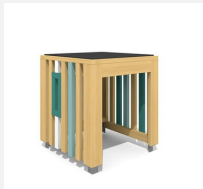

Maisonnette sans sol L'ORIGINAL. Les petits peuvent jouer, se cacher et laisser libre cours à leur fantaisie. En bois de douglas Suisse, non traité. Tous les jeux avec consoles en acier galvanisé. Toit en matière synthétique résistante aux intempéries couleur anthracite.

natur

lasur

Création HINNEN

Numéro de l'article	BX.010.S1
Nom de l'article	bimbox Mini cube HO
Age de jeu	2+
Hauteur de chute	25 cm
Place nécessaire	413 x 413 cm
Protection de chute	Minimum gazon
Zone de protection de chute	17 m ²
Dimension de l'engin	113 x 113 x 123 cm
Fondations	4 pce
Total béton	0,55 m ³
Pièce la plus lourde	175 kg
Nombre de monteurs	1
Temps de montage complet	1 h
Garantie pièces détachées	A vie
Spécial	Protégé par le droit d'auteur sur le design No. 145547.

Autres produits de ce groupe

BX.010.M2
bimbox cube MINH

BX.010.M2.L
bimbox Spielwürfel
MINH - lasuré

BX.010.M25
bimbox podium de jeu M25

BX.010.M25.L
bimbox podium de jeu M25 - lasuré

BX.010.M3
bimbox cube MINH avec tunnel à ramper

BX.010.M3.L
bimbox cube MINH avec tunnel à ramper - lasuré

BX.010.S1.L
bimbox Mini cube HO - lasuré

BX.010.S2
bimbox Mini cube CHI

BX.010.S2.L
bimbox Mini cube CHI - lasuré

BX.010.S25
bimbox podium de jeu S25