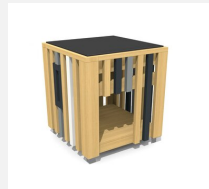

Maisonnette sans sol L'ORIGINAL. Les petits peuvent jouer, se cacher et laisser libre cours à leur fantaisie. En bois de douglas Suisse, non traité. Tous les jeux avec consoles en acier galvanisé. Toit en matière synthétique résistante aux intempéries couleur anthracite.

natur

lasur

Création HINNEN

Numéro de l'article	BX.010.S1
Nom de l'article	bimbox Mini cube HO
Age de jeu	2+
Hauteur de chute	25 cm
Place nécessaire	413 x 413 cm
Protection de chute	Minimum gazon
Zone de protection de chute	17 m ²
Dimension de l'engin	113 x 113 x 123 cm
Fondations	4 pce
Total béton	0,55 m ³
Pièce la plus lourde	175 kg
Nombre de monteurs	1
Temps de montage complet	1 h
Garantie pièces détachées	A vie
Spécial	Protégé par le droit d'auteur sur le design No. 145547.

Autres produits de ce groupe

BX.010.M2
bimbox cube MINH

BX.010.M2.L
bimbox Spielwürfel
MINH - lasuré

BX.010.M25
bimbox podium de jeu M25

BX.010.M25.L
bimbox podium de jeu M25 - lasuré

BX.010.M3
bimbox cube MINH avec tunnel à ramper

BX.010.M3.L
bimbox cube MINH avec tunnel à ramper - lasuré

BX.010.S1.L
bimbox Mini cube HO - lasuré

BX.010.S2
bimbox Mini cube CHI

BX.010.S2.L
bimbox Mini cube CHI - lasuré

BX.010.S25
bimbox podium de jeu S25