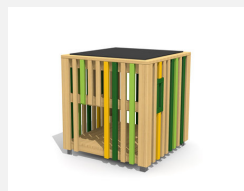

Maisonnette sans sol L'ORIGINAL. Les petits peuvent jouer, se cacher et laisser libre cours à leur fantaisie. En bois de douglas Suisse, non traité. Tous les jeux avec consoles en acier galvanisé. Toit en matière synthétique résistante aux intempéries couleur anthracite.

natur

lasur

Création HINNEN

Numéro de l'article	BX.010.S1
Nom de l'article	bimbox Mini cube HO
Age de jeu	2+
Hauteur de chute	25 cm
Place nécessaire	413 x 413 cm
Protection de chute	Minimum gazon
Zone de protection de chute	17 m ²
Dimension de l'engin	113 x 113 x 123 cm
Fondations	4 pce
Total béton	0,55 m ³
Pièce la plus lourde	175 kg
Nombre de monteurs	1
Temps de montage complet	1 h
Garantie pièces détachées	A vie
Spécial	Protégé par le droit d'auteur sur le design No. 145547.

Autres produits de ce groupe

BX.010.M2
bimbox cube MINH

BX.010.M2.L
bimbox Spielwürfel
MINH - lasuré

BX.010.M25
bimbox podium de jeu M25

BX.010.M25.L
bimbox podium de jeu M25 - lasuré

BX.010.M3
bimbox cube MINH avec tunnel à ramper

BX.010.M3.L
bimbox cube MINH avec tunnel à ramper - lasuré

BX.010.S1.L
bimbox Mini cube HO - lasuré

BX.010.S2
bimbox Mini cube CHI

BX.010.S2.L
bimbox Mini cube CHI - lasuré

BX.010.S25
bimbox podium de jeu S25