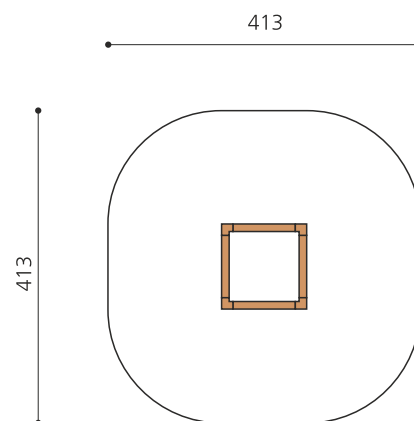

natur

lasur

Création HINNEN

Numéro de l'article	BX.010.S1
Nom de l'article	bimbox Mini cube HO
Age de jeu	2+
Hauteur de chute	25 cm
Place nécessaire	413 x 413 cm
Protection de chute	Minimum gazon
Zone de protection de chute	17 m ²
Dimension de l'engin	113 x 113 x 123 cm
Fondations	4 pce
Total béton	0,55 m ³
Pièce la plus lourde	175 kg
Nombre de monteurs	1
Temps de montage complet	1 h
Garantie pièces détachées	A vie
Spécial	Protégé par le droit d'auteur sur le design No. 145547.