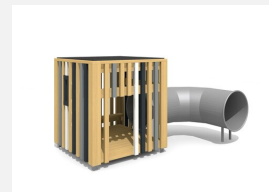

Maisonnette sans sol L'ORIGINAL. Les petits peuvent jouer, se cacher et laisser libre cours à leur fantaisie. En bois de douglas Suisse. Tous les jeux avec consoles en acier galvanisé. Toit en matière synthétique résistante aux intempéries couleur anthracite. Lasuré selon charte de couleur.

natur

lasuré

Création HINNEN

Numéro de l'article	BX.010.S1.L
Nom de l'article	bimbox Mini cube HO - lasuré
Age de jeu	2+
Hauteur de chute	25 cm
Place nécessaire	413 x 413 cm
Protection de chute	Minimum gazon
Zone de protection de chute	17 m ²
Dimension de l'engin	113 x 113 x 123 cm
Fondations	4 pce
Total béton	0,55 m ³
Pièce la plus lourde	175 kg
Nombre de monteurs	1
Temps de montage complet	1 h
Garantie pièces détachées	A vie
Spécial	Protégé par le droit d'auteur sur le design No. 145547.

Autres produits de ce groupe

BX.010.M2
bimbox cube MINH

BX.010.M2.L
bimbox Spielwürfel
MINH - lasuré

BX.010.M25
bimbox podium de jeu M25

BX.010.M25.L
bimbox podium de jeu M25 - lasuré

BX.010.M3
bimbox cube MINH avec tunnel à ramper

BX.010.M3.L
bimbox cube MINH avec tunnel à ramper - lasuré

BX.010.S1
bimbox Mini cube HO

BX.010.S2
bimbox Mini cube CHI

BX.010.S2.L
bimbox Mini cube CHI - lasuré

BX.010.S25
bimbox podium de jeu S25

BX.010.S25.L
bimbox podium de jeu S25 - lasuré