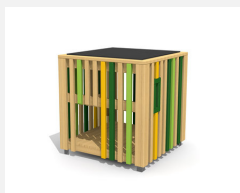

Maisonnette sans sol L'ORIGINAL. Les petits peuvent jouer, se cacher et laisser libre cours à leur fantaisie. En bois de douglas Suisse. Tous les jeux avec consoles en acier galvanisé. Toit en matière synthétique résistante aux intempéries couleur anthracite. Lasuré selon charte de couleur.

natur

lasuré

Création HINNEN

Numéro de l'article	BX.010.S1.L
Nom de l'article	bimbox Mini cube HO - lasuré
Age de jeu	2+
Hauteur de chute	25 cm
Place nécessaire	413 x 413 cm
Protection de chute	Minimum gazon
Zone de protection de chute	17 m ²
Dimension de l'engin	113 x 113 x 123 cm
Fondations	4 pce
Total béton	0,55 m ³
Pièce la plus lourde	175 kg
Nombre de monteurs	1
Temps de montage complet	1 h
Garantie pièces détachées	A vie
Spécial	Protégé par le droit d'auteur sur le design No. 145547.

Autres produits de ce groupe

BX.010.M2
bimbox cube MINH

BX.010.M2.L
bimbox Spielwürfel
MINH - lasuré

BX.010.M25
bimbox podium de jeu M25

BX.010.M25.L
bimbox podium de jeu M25 - lasuré

BX.010.M3
bimbox cube MINH avec tunnel à ramper