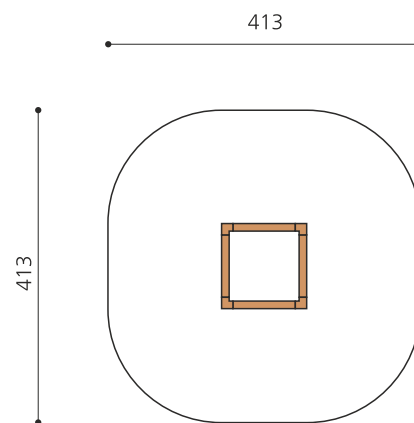

natur

lasuré

Création HINNEN

Numéro de l'article	BX.010.S1.L
Nom de l'article	bimbox Mini cube HO - lasuré
Age de jeu	2+
Hauteur de chute	25 cm
Place nécessaire	413 x 413 cm
Protection de chute	Minimum gazon
Zone de protection de chute	17 m ²
Dimension de l'engin	113 x 113 x 123 cm
Fondations	4 pce
Total béton	0,55 m ³
Pièce la plus lourde	175 kg
Nombre de monteurs	1
Temps de montage complet	1 h
Garantie pièces détachées	A vie
Spécial	Protégé par le droit d'auteur sur le design No. 145547.