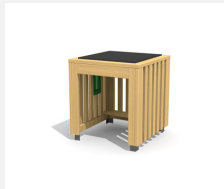

Maisonnette sans sol L'ORIGINAL. Les petits peuvent jouer, se cacher et laisser libre cours à leur fantaisie. En bois de douglas Suisse. Tous les jeux avec consoles en acier galvanisé. Toit en matière synthétique résistante aux intempéries couleur anthracite. Lasuré selon charte de couleur.

natur

lasuré

Création HINNEN

Numéro de l'article	BX.010.S1.L
Nom de l'article	bimbox Mini cube HO - lasuré
Age de jeu	2+
Hauteur de chute	25 cm
Place nécessaire	413 x 413 cm
Protection de chute	Minimum gazon
Zone de protection de chute	17 m ²
Dimension de l'engin	113 x 113 x 123 cm
Fondations	4 pce
Total béton	0,55 m ³
Pièce la plus lourde	175 kg
Nombre de monteurs	1
Temps de montage complet	1 h
Garantie pièces détachées	A vie
Spécial	Protégé par le droit d'auteur sur le design No. 145547.

Autres produits de ce groupe

BX.010.M2
bimbox cube MINH

BX.010.M2.L
bimbox Spielwürfel
MINH - lasuré

BX.010.M25
bimbox podium de jeu M25

BX.010.M25.L
bimbox podium de jeu M25 - lasuré

BX.010.M3
bimbox cube MINH avec tunnel à ramper

BX.010.M3.L
bimbox cube MINH avec tunnel à ramper - lasuré

BX.010.S1
bimbox Mini cube HO

BX.010.S2
bimbox Mini cube CHI

BX.010.S2.L
bimbox Mini cube CHI - lasuré

BX.010.S25
bimbox podium de jeu S25

BX.010.S25.L
bimbox podium de jeu S25 - lasuré