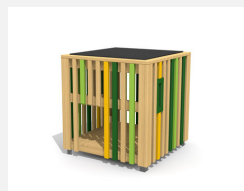

Maisonnette avec sol L'ORIGINAL. Les petits peuvent jouer, se cacher et laisser libre cours à leur fantaisie. En bois de douglas Suisse, non traité. Tous les jeux avec consoles en acier galvanisé. Toit en matière synthétique résistante aux intempéries couleur anthracite.

Création HINNEN

Numéro de l'article	BX.010.S2
Nom de l'article	bimbox Mini cube CHI
Age de jeu	2+
Hauteur de chute	25 cm
Place nécessaire	413 x 413 cm
Protection de chute	Minimum gazon
Zone de protection de chute	17 m ²
Dimension de l'engin	113 x 113 x 123 cm
Fondations	4 pce
Total béton	0,55 m ³
Pièce la plus lourde	175 kg
Nombre de monteurs	1
Temps de montage complet	1 h
Garantie pièces détachées	A vie
Spécial	Protégé par le droit d'auteur sur le design No. 145547.

Autres produits de ce groupe

BX.010.M2
bimbox cube MINH

BX.010.M2.L
bimbox Spielwürfel
MINH - lasuré

BX.010.M25
bimbox podium de jeu M25

BX.010.M25.L
bimbox podium de jeu M25 - lasuré

BX.010.M3
bimbox cube MINH avec tunnel à ramper

BX.010.M3.L
bimbox cube MINH avec tunnel à ramper - lasuré

BX.010.S1
bimbox Mini cube HO

BX.010.S1.L
bimbox Mini cube HO - lasuré

BX.010.S2.L
bimbox Mini cube CHI - lasuré

BX.010.S25
bimbox podium de jeu S25