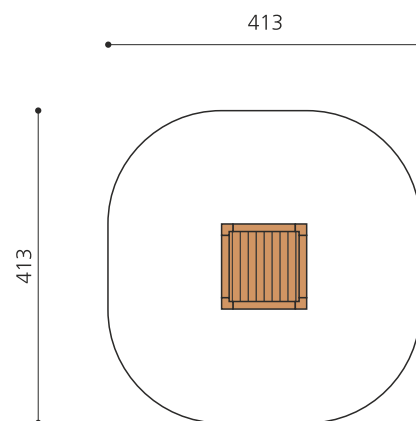

Création HINNEN

Numéro de l'article	BX.010.S2
Nom de l'article	bimbox Mini cube CHI
Age de jeu	2+
Hauteur de chute	25 cm
Place nécessaire	413 x 413 cm
Protection de chute	Minimum gazon
Zone de protection de chute	17 m ²
Dimension de l'engin	113 x 113 x 123 cm
Fondations	4 pce
Total béton	0,55 m ³
Pièce la plus lourde	175 kg
Nombre de monteurs	1
Temps de montage complet	1 h
Garantie pièces détachées	A vie
Spécial	Protégé par le droit d'auteur sur le design No. 145547.