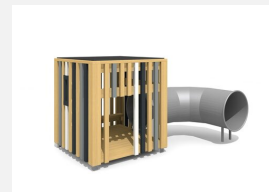

Maisonnette avec sol L'ORIGINAL. Les petits peuvent jouer, se cacher et laisser libre cours à leur fantaisie. En bois de douglas Suisse, non traité. Tous les jeux avec consoles en acier galvanisé. Toit en matière synthétique résistante aux intempéries couleur anthracite.

Création HINNEN

Numéro de l'article	BX.010.S2
Nom de l'article	bimbox Mini cube CHI
Age de jeu	2+
Hauteur de chute	25 cm
Place nécessaire	413 x 413 cm
Protection de chute	Minimum gazon
Zone de protection de chute	17 m ²
Dimension de l'engin	113 x 113 x 123 cm
Fondations	4 pce
Total béton	0,55 m ³
Pièce la plus lourde	175 kg
Nombre de monteurs	1
Temps de montage complet	1 h
Garantie pièces détachées	A vie
Spécial	Protégé par le droit d'auteur sur le design No. 145547.

Autres produits de ce groupe

BX.010.M2
bimbox cube MINH

BX.010.M2.L
bimbox Spielwürfel
MINH - lasuré

BX.010.M25
bimbox podium de jeu M25

BX.010.M25.L
bimbox podium de jeu M25 - lasuré

BX.010.M3
bimbox cube MINH avec tunnel à ramper

BX.010.M3.L
bimbox cube MINH avec tunnel à ramper - lasuré

BX.010.S1
bimbox Mini cube HO

BX.010.S1.L
bimbox Mini cube HO - lasuré

BX.010.S2.L
bimbox Mini cube CHI - lasuré

BX.010.S25
bimbox podium de jeu S25