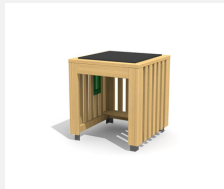

Maisonnette avec sol L'ORIGINAL. Les petits peuvent jouer, se cacher et laisser libre cours à leur fantaisie. En bois de douglas Suisse, non traité. Tous les jeux avec consoles en acier galvanisé. Toit en matière synthétique résistante aux intempéries couleur anthracite.

Création HINNEN

Numéro de l'article	BX.010.S2
Nom de l'article	bimbox Mini cube CHI
Age de jeu	2+
Hauteur de chute	25 cm
Place nécessaire	413 x 413 cm
Protection de chute	Minimum gazon
Zone de protection de chute	17 m ²
Dimension de l'engin	113 x 113 x 123 cm
Fondations	4 pce
Total béton	0,55 m ³
Pièce la plus lourde	175 kg
Nombre de monteurs	1
Temps de montage complet	1 h
Garantie pièces détachées	A vie
Spécial	Protégé par le droit d'auteur sur le design No. 145547.

Autres produits de ce groupe

BX.010.M2
bimbox cube MINH

BX.010.M2.L
bimbox Spielwürfel
MINH - lasuré

BX.010.M25
bimbox podium de jeu M25

BX.010.M25.L
bimbox podium de jeu M25 - lasuré

BX.010.M3
bimbox cube MINH avec tunnel à ramper

BX.010.M3.L
bimbox cube MINH avec tunnel à ramper - lasuré

BX.010.S1
bimbox Mini cube HO

BX.010.S1.L
bimbox Mini cube HO - lasuré

BX.010.S2.L
bimbox Mini cube CHI - lasuré

BX.010.S25
bimbox podium de jeu S25