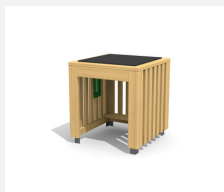

Maisonnette avec sol L'ORIGINAL. Les petits peuvent jouer, se cacher et laisser libre cours à leur fantaisie. En bois de douglas Suisse. Tous les jeux avec consoles en acier galvanisé. Toit en matière synthétique résistante aux intempéries couleur anthracite. Lasuré selon charte de couleur.

natur

lasur

Création HINNEN

Numéro de l'article	BX.010.S2.L
Nom de l'article	bimbox Mini cube CHI - lasuré
Age de jeu	2+
Hauteur de chute	25 cm
Place nécessaire	413 x 413 cm
Protection de chute	Minimum gazon
Zone de protection de chute	17 m ²
Dimension de l'engin	113 x 113 x 123 cm
Fondations	4 pce
Total béton	0,55 m ³
Pièce la plus lourde	175 kg
Nombre de monteurs	1
Temps de montage complet	1 h
Garantie pièces détachées	A vie
Spécial	Protégé par le droit d'auteur sur le design No. 145547.

Autres produits de ce groupe

BX.010.M2
bimbox cube MINH

BX.010.M2.L
bimbox Spielwürfel
MINH - lasuré

BX.010.M25
bimbox podium de jeu M25

BX.010.M25.L
bimbox podium de jeu M25 - lasuré

BX.010.M3
bimbox cube MINH avec tunnel à ramper

BX.010.M3.L
bimbox cube MINH avec tunnel à ramper - lasuré

BX.010.S1
bimbox Mini cube HO

BX.010.S1.L
bimbox Mini cube HO - lasuré

BX.010.S2
bimbox Mini cube CHI

BX.010.S25
bimbox podium de jeu S25

BX.010.S25.L
bimbox podium de jeu S25 - lasuré