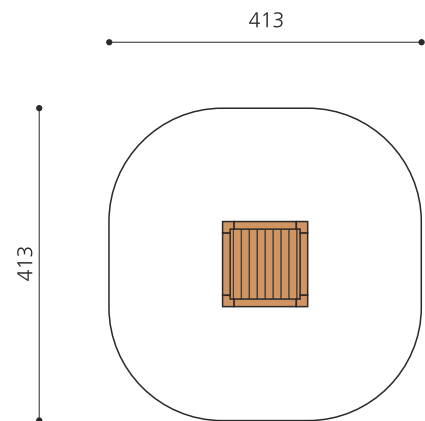

natur

lasur

Création HINNEN

Numéro de l'article	BX.010.S2.L
Nom de l'article	bimbox Mini cube CHI - lasuré
Age de jeu	2+
Hauteur de chute	25 cm
Place nécessaire	413 x 413 cm
Protection de chute	Minimum gazon
Zone de protection de chute	17 m ²
Dimension de l'engin	113 x 113 x 123 cm
Fondations	4 pce
Total béton	0,55 m ³
Pièce la plus lourde	175 kg
Nombre de monteurs	1
Temps de montage complet	1 h
Garantie pièces détachées	A vie
Spécial	Protégé par le droit d'auteur sur le design No. 145547.