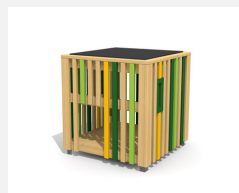

Maisonnette avec sol L'ORIGINAL. Les petits peuvent jouer, se cacher et laisser libre cours à leur fantaisie. En bois de douglas Suisse. Tous les jeux avec consoles en acier galvanisé. Toit en matière synthétique résistante aux intempéries couleur anthracite. Lasuré selon charte de couleur.

natur

lasur

Création HINNEN

Numéro de l'article	BX.010.S2.L
Nom de l'article	bimbox Mini cube CHI - lasuré
Age de jeu	2+
Hauteur de chute	25 cm
Place nécessaire	413 x 413 cm
Protection de chute	Minimum gazon
Zone de protection de chute	17 m ²
Dimension de l'engin	113 x 113 x 123 cm
Fondations	4 pce
Total béton	0,55 m ³
Pièce la plus lourde	175 kg
Nombre de monteurs	1
Temps de montage complet	1 h
Garantie pièces détachées	A vie
Spécial	Protégé par le droit d'auteur sur le design No. 145547.

Autres produits de ce groupe

BX.010.M2
bimbox cube MINH

BX.010.M2.L
bimbox Spielwürfel
MINH - lasuré

BX.010.M25
bimbox podium de jeu M25

BX.010.M25.L
bimbox podium de jeu M25 - lasuré

BX.010.M3
bimbox cube MINH avec tunnel à ramper

BX.010.M3.L
bimbox cube MINH avec tunnel à ramper - lasuré

BX.010.S1
bimbox Mini cube HO

BX.010.S1.L
bimbox Mini cube HO - lasuré

BX.010.S2
bimbox Mini cube CHI

BX.010.S25
bimbox podium de jeu S25

BX.010.S25.L
bimbox podium de jeu S25 - lasuré