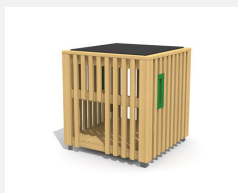

Maisonnette avec sol L'ORIGINAL. Les petits peuvent jouer, se cacher et laisser libre cours à leur fantaisie. En bois de douglas Suisse. Tous les jeux avec consoles en acier galvanisé. Toit en matière synthétique résistante aux intempéries couleur anthracite. Lasuré selon charte de couleur.

natur

lasur

Création HINNEN

Numéro de l'article	BX.010.S2.L
Nom de l'article	bimbox Mini cube CHI - lasuré
Age de jeu	2+
Hauteur de chute	25 cm
Place nécessaire	413 x 413 cm
Protection de chute	Minimum gazon
Zone de protection de chute	17 m ²
Dimension de l'engin	113 x 113 x 123 cm
Fondations	4 pce
Total béton	0,55 m ³
Pièce la plus lourde	175 kg
Nombre de monteurs	1
Temps de montage complet	1 h
Garantie pièces détachées	A vie
Spécial	Protégé par le droit d'auteur sur le design No. 145547.

Autres produits de ce groupe

BX.010.M2
bimbox cube MINH

BX.010.M2.L
bimbox Spielwürfel
MINH - lasuré

BX.010.M25
bimbox podium de jeu M25

BX.010.M25.L
bimbox podium de jeu M25 - lasuré

BX.010.M3
bimbox cube MINH avec tunnel à ramper