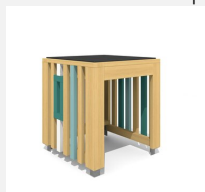

Maisonnette avec sol L'ORIGINAL. Les petits peuvent jouer, se cacher et laisser libre cours à leur fantaisie. En bois de douglas Suisse. Tous les jeux avec consoles en acier galvanisé. Toit en matière synthétique résistante aux intempéries couleur anthracite. Lasuré selon charte de couleur.

natur

lasur

Création HINNEN

Numéro de l'article	BX.010.S2.L
Nom de l'article	bimbox Mini cube CHI - lasuré
Age de jeu	2+
Hauteur de chute	25 cm
Place nécessaire	413 x 413 cm
Protection de chute	Minimum gazon
Zone de protection de chute	17 m ²
Dimension de l'engin	113 x 113 x 123 cm
Fondations	4 pce
Total béton	0,55 m ³
Pièce la plus lourde	175 kg
Nombre de monteurs	1
Temps de montage complet	1 h
Garantie pièces détachées	A vie
Spécial	Protégé par le droit d'auteur sur le design No. 145547.

Autres produits de ce groupe

BX.010.M2
bimbox cube MINH

BX.010.M2.L
bimbox Spielwürfel
MINH - lasuré

BX.010.M25
bimbox podium de jeu M25

BX.010.M25.L
bimbox podium de jeu M25 - lasuré

BX.010.M3
bimbox cube MINH avec tunnel à ramper

BX.010.M3.L
bimbox cube MINH avec tunnel à ramper - lasuré

BX.010.S1
bimbox Mini cube HO

BX.010.S1.L
bimbox Mini cube HO - lasuré

BX.010.S2
bimbox Mini cube CHI

BX.010.S25
bimbox podium de jeu S25

BX.010.S25.L
bimbox podium de jeu S25 - lasuré