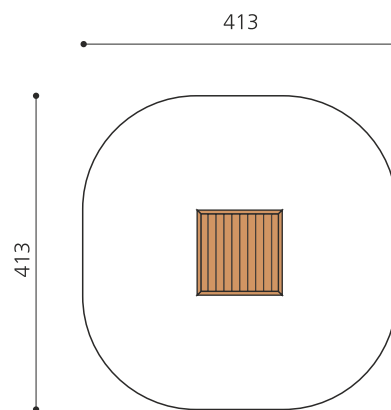

natur

lasur

Création HINNEN

Numéro de l'article	BX.010.S25
Nom de l'article	bimbox podium de jeu S25
Age de jeu	2+
Hauteur de chute	25 cm
Place nécessaire	413 x 413 cm
Protection de chute	Minimum gazon
Zone de protection de chute	17 m ²
Dimension de l'engin	113 x 113 x 25 cm
Fondations	4 pce
Total béton	0.55 m ³
Pièce la plus lourde	100 kg
Nombre de monteurs	1
Temps de montage complet	1 h
Garantie pièces détachées	A vie
Spécial	Protégé par le droit d'auteur sur le design No. 145547.