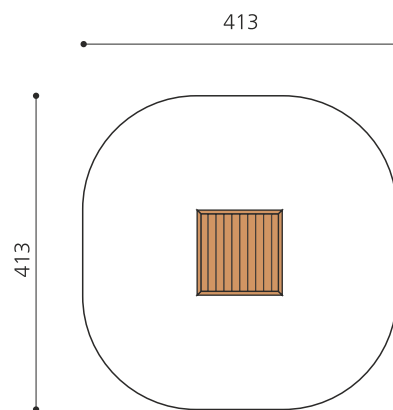

natur

lasur

Création HINNEN

| | |
|-----------------------------|---|
| Numéro de l'article | BX.010.S25.L |
| Nom de l'article | bimbox podium de jeu S25 - lasuré |
| Age de jeu | 2+ |
| Hauteur de chute | 25 cm |
| Place nécessaire | 413 x 413 cm |
| Protection de chute | Minimum gazon |
| Zone de protection de chute | 17 m ² |
| Dimension de l'engin | 113 x 113 x 25 cm |
| Fondations | 4 pce |
| Total béton | 0.55 m ³ |
| Pièce la plus lourde | 100 kg |
| Nombre de monteurs | 1 |
| Temps de montage complet | 1 h |
| Garantie pièces détachées | A vie |
| Spécial | Protégé par le droit d'auteur sur le design No. 145547. |