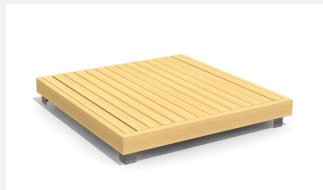

Podium de jeu et d'assise L'ORIGINAL. Les petits peuvent jouer, se cacher et laisser libre cours à leur fantaisie. En bois de douglas Suisse, non traité. Tous les jeux avec consoles en acier galvanisé. Lasuré selon charte de couleur.

natur

lasur

Création HINNEN

| | |
|-----------------------------|---|
| Numéro de l'article | BX.010.S25.L |
| Nom de l'article | bimbox podium de jeu S25 - lasuré |
| Age de jeu | 2+ |
| Hauteur de chute | 25 cm |
| Place nécessaire | 413 x 413 cm |
| Protection de chute | Minimum gazon |
| Zone de protection de chute | 17 m ² |
| Dimension de l'engin | 113 x 113 x 25 cm |
| Fondations | 4 pce |
| Total béton | 0.55 m ³ |
| Pièce la plus lourde | 100 kg |
| Nombre de monteurs | 1 |
| Temps de montage complet | 1 h |
| Garantie pièces détachées | A vie |
| Spécial | Protégé par le droit d'auteur sur le design No. 145547. |

Autres produits de ce groupe

BX.010.M2
bimbox cube MINH

BX.010.M2.L
bimbox Spielwürfel
MINH - lasuré

BX.010.M25
bimbox podium de jeu M25

BX.010.M25.L
bimbox podium de jeu M25 - lasuré

BX.010.M3
bimbox cube MINH avec tunnel à ramper